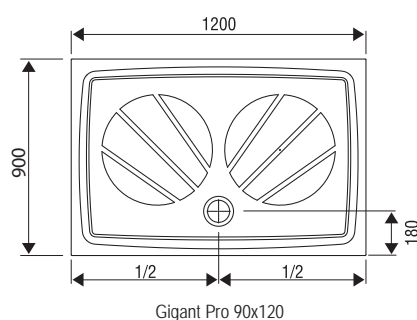

Sprchové vaničky Galaxy Pro

TYP	ROZMĚRY (mm)	Obj. číslo	TYP + provedení	Cena bez DPH	Cena s DPH
Gigant Pro 100 x 80	1000 x 800	XA03A401010	Vanička Gigant Pro 100x80 white	6 241,67	7 490
Gigant Pro 100 x 80 SET	-	XA83AL01010	Panel Gigant Pro 100x80 SET L white	1 241,67	1 490
		XA83AP01010	Panel Gigant Pro 100x80 SET R white	1 241,67	1 490
Gigant Pro 110 x 80	1100 x 800	XA03D401010	Vanička Gigant Pro 110x80 white	7 075,00	8 490
Gigant Pro 110 x 80 SET	-	XA83DL01010	Panel Gigant Pro 110x80 SET L white	1 325,00	1 590
		XA83DP01010	Panel Gigant Pro 110x80 SET R white	1 325,00	1 590
Gigant Pro 120 x 80	1200 x 800	XA03G401010	Vanička Gigant Pro 120x80 white	7 491,67	8 990
Gigant Pro 120 x 80 SET	-	XA83GL01010	Panel Gigant Pro 120x80 SET L white	1 408,33	1 690
		XA83GP01010	Panel Gigant Pro 120x80 SET R white	1 408,33	1 690
Gigant Pro 120 x 90	1200 x 900	XA03G701010	Vanička Gigant Pro 120x90 white	8 741,67	10 490
Gigant Pro 120 x 90 SET	-	XA83GL71010	Panel Gigant Pro 120x90 SET L white	1 491,67	1 790
		XA83GP71010	Panel Gigant Pro 120x90 SET R white	1 491,67	1 790
Base Galaxy Pro	-	XB2J000000N	Base Galaxy Pro	408,33	490

Ceny jsou uvedeny v Kč.
Doba dodání 14 dní.

Technický popis

1. Sprchová obdélníková vanička z litého mramoru o rozměru 100x80, 110x80, 120x80 a 120x90 cm.
2. Vyrobena ze směsi dolomitu a pryskyřice, tzv. litý mramor.
3. **Montáž na nožičky s panelem: nutno objednat zvlášť čelní panel (SET s upevněním) a nožičky Base.** Výška s panelem 132-135 mm.
4. Pouze v barvě bílé.
5. Bez sifonu, otvor pro sifon o průměru 90 mm. Doporučený typ sifonu RAVAK PROFESSIONAL.
6. Vhodná pro sprchové dveře (kombinace dveří+pevných stěn): ASDP3(+APSS); SRV2-S, SDZ3, SDOP(+PSS); NRDP2, NRDP4(+RPS); PDOP1, PDOP2(+PPS); GSDPS, GSD3; ESD2.

Volitelné doplňky