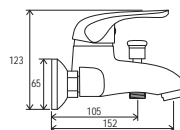

Vanová nástěnná baterie bez setu