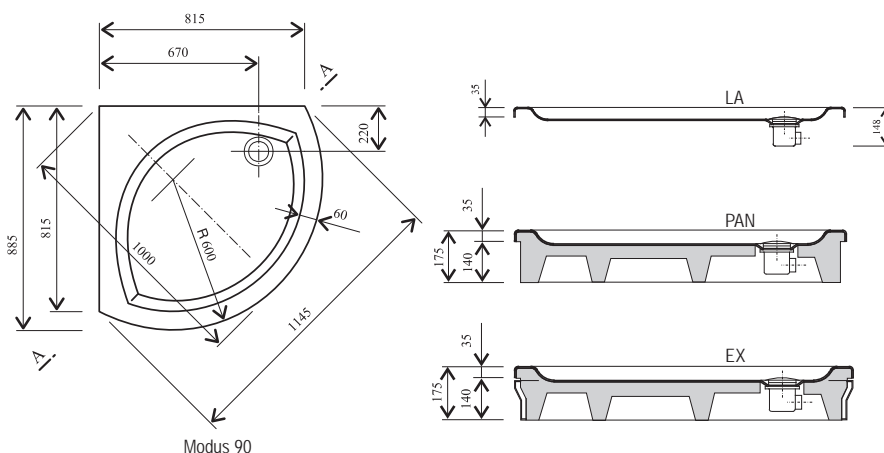

Sprchové vaničky Galaxy

TYP	ROZMĚRY (mm)	Obj. číslo	TYP + provedení	Cena bez DPH	Cena s DPH
Modus 90	885 x 885	A627701210	Vanička Modus-90 LA white	3 158,33	3 790
		A627701310	Vanička Modus-90 EX white	3 491,67	4 190
		A627701410	Vanička Modus-90 PAN white	3 575,00	4 290
Montážní sada Galaxy	-	A000000003	Montážní sada Galaxy 100	262,50	315
Univerzální Base 650	(pro vaničky 90)	B2F0000002	Univerzální Base 650 pro vaničky LA-90	783,33	940

Ceny jsou uvedeny v Kč.
Doba dodání 14 dní.

Technický popis

1. Akrylátová čtvrtkruhová sprchová vanička v provedení LA, PAN a EX rozměru 90 cm – rádius 600 mm.
2. Vyrobeno z ABS/PMMA – sendvič akrylátu a ABS.
3. LA – vaničky bez panelu k instalaci na nožičky (Base) nebo k zapuštění, PAN – samonosná vanička s panelem v ceně, EX – bez panelu, určená k obložení běžnými obkladovými materiály.
4. Pouze v barvě bílé.
5. Bez sifonu, otvor pro sifon o průměru 90 mm.
6. Vhodná pro sprchové kouty SKKP2-90, SKKP4-90, NRKPP4-90.

Volitelné doplňky