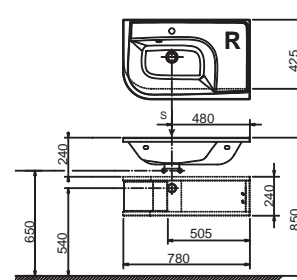

SDU Praktik U