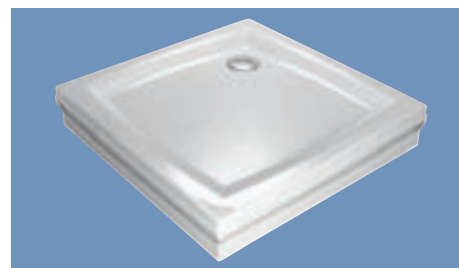

Volitelné doplňky

Perseus

Sprchová vanička Galaxy

Provedení LA

Provedení EX

Provedení PP + SET N

Provedení PP + SET L

Plochý moderní design