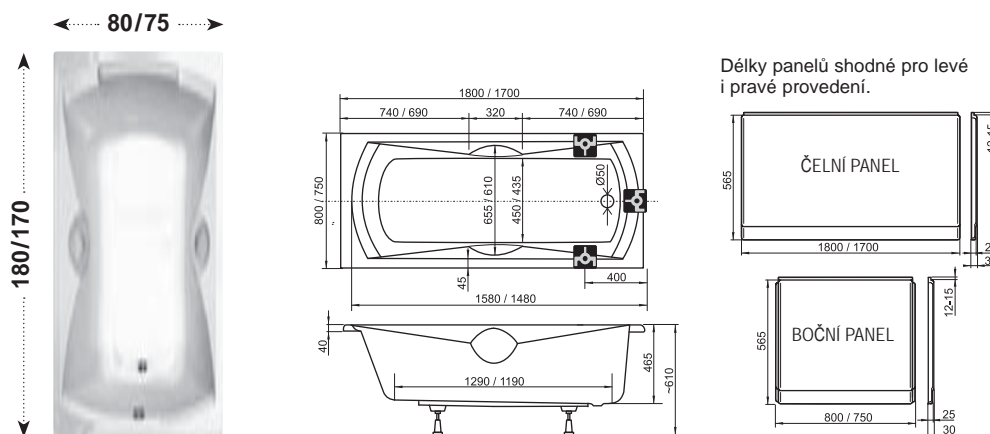

Vana Sonata

TYP	ROZMĚRY (mm)	Obj. číslo	TYP + provedení	Cena bez DPH	Cena s DPH
Sonata 170	1700 x 750	C901000000	Vana Sonata 170x75 snowwhite	9 158,33	10 990
		C9010P0000	Vana Sonata PU Plus 170x75 snowwhite	11 908,33	14 290
Sonata 180	1800 x 800	CW01000000	Vana Sonata 180x80 snowwhite	11 158,33	13 390
		CW010P0000	Vana Sonata PU Plus 180x80 snowwhite	13 408,33	16 090
Podpora k vaně	-	CY00030000	Podpora 75 Campanula, Sonata, Nerida	575,00	690
		CY00040000	Podpora 80 Campanula, Fresia, Sonata, You, Acapulco	616,67	740
Panel čelní	1700	CZ01V00A00	Čelní panel A 170 cm snowwhite	2 429,17	2 915
	1800	CZ01Y00A00	Čelní panel A 180 cm snowwhite	2 470,83	2 965
Panelkit čelní	-	B26000000N	Panelkit čelní	241,67	290
Panel boční	-	CZ01300A00	Boční panel A 75 cm snowwhite	1 441,67	1 730
		CZ01400A00	Boční panel A 80 cm snowwhite	1 500,00	1 800
Panelkit boční	-	B25000000N	Panelkit boční	66,67	80

Doba dodání 14 dní.
Ceny jsou uvedeny v Kč.