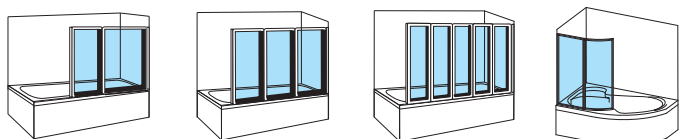

■ Udrží koupelnu v suchu

Při sprchování ve vaně zabraňují stříkání vody na podlahu, takže koupelna zůstane suchá. To ocení nejen dospělí, ale především děti. Zároveň umožňuje vanová zástěna pohodlné sprchování ve vaně i vestoje.

■ Široký sortiment

RAVAK nabízí široký výběr vanových zástěn a vanových dveří. Jejich konstrukce je řešena tak, že se hodí nejen na originální výrobky RAVAK, ale lze je namontovat prakticky na jakoukoli klasickou obdélníkovou vanu.

■ Jednoduchá montáž

Instalace vanové zástěny je velmi jednoduchá a zvládne ji prakticky každý. Vanové zástěny se upevňují pouze pomocí několika šroubů do zdi. Vanovou zástěnu je tak možné instalovat již do hotové koupelny.

■ Provedení Matrix

Provedení Matrix u vanové zástěny GVS2 je charakteristické speciálním designem bezpečnostních skel a puristickým tvarem pantů a úchytů dveří. Jednotlivé prvky koutů Glassline a Glassline Matrix lze vzájemně kombinovat. Velmi oblíbená je kombinace transparentního skla s hranatými panty a úchyty Matrix.

Pro snadné čištění skleněných výplní. Tato povrchová úprava na skle vytváří neviditelný ochranný štít odpuzující vodu. Údržba skla je tak mnohem jednodušší.

Mechanismus AntiBlock zabraňuje zadrhávání a křížení posuvných dílů u vanových dveří.

Vanové zástěny Supernova

→ 200

VS2

VS3

VS5

VSK2 Rosa, Gentiana

Vanové zástěny Pivot

→ 208

Vanové zástěny GlassLine

→ 210

Vanové zástěny Elegance

→ 212

Vanové dveře, pevná stěna Supernova

→ 216