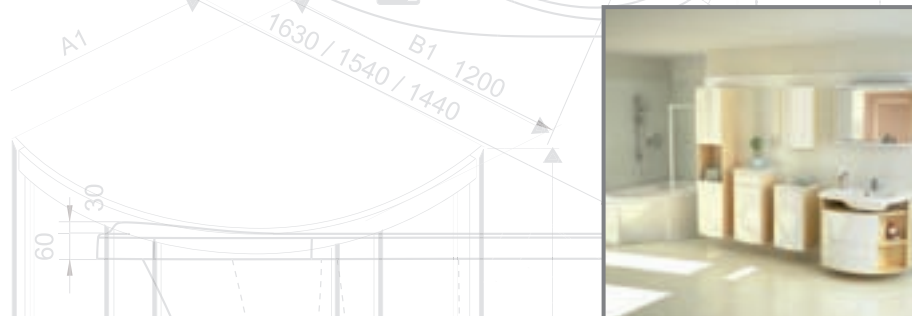

RAVAK®

PROFI

Kompletní produktové
informace

2011

RAVAK® 20 years

OBSAH KATALOGU

■ O firmě	2
■ Co byste měli vědět	6
■ Sprchové kouty	12
Supernova	12
Blix	44
Pivot	50
Rapier	60
Elegance	76
GlassLine	88
■ Vaničky a odtokové žlaby	108
■ Sedátka	146
■ Vany	148
■ Vanové zástěny a dveře	198
■ Umyvadla	222
■ Koupelnový nábytek	238
■ Vodovodní baterie a hydromasážní panely	250
■ Radiátory	270
■ Koupelnová svítidla	280
■ Příslušenství a náhradní díly	286