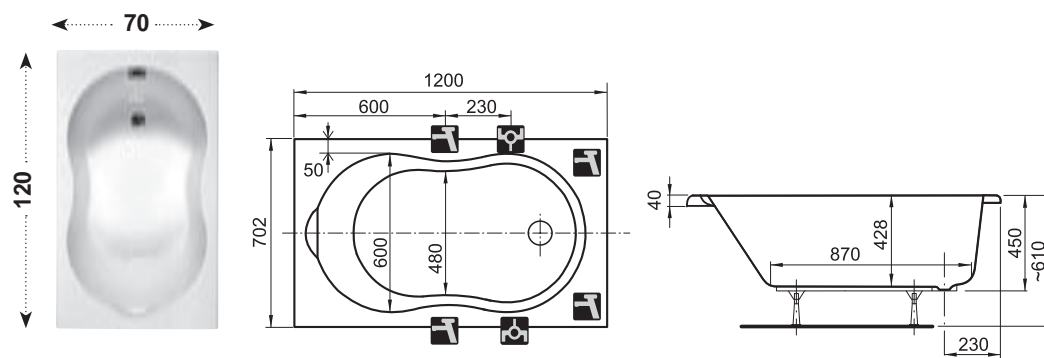

Vana Lilia

TYP	ROZMĚRY (mm)	Obj. číslo	TYP + provedení	Cena bez DPH	Cena s DPH
Lilia	1200 x 700	CD01000000	Vana Lilia 120x70 snowwhite	4 916,67	5 900
Podpora k vaně	-	CY00000000	Podpora 70 Lilia, Vanda	575,00	690

Doba dodání 14 dní.
Ceny jsou uvedeny v Kč.