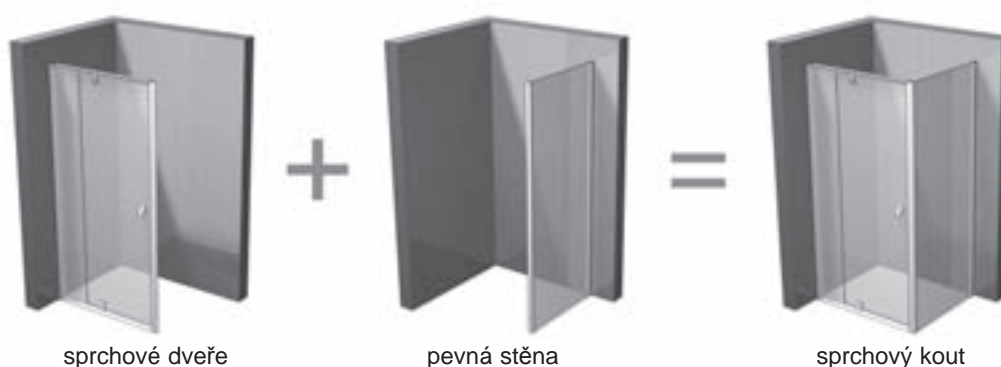

Pevné stěny jsou z bezpečnostního skla o tloušťce 6 mm.

Variabilní rozměr koutu

Vytvořte si čtvercový nebo obdélníkový sprchový kout podle svých potřeb.

Efektivně využívá místo

Šetří prostor v koupelně – hned vedle pevné stěny sprchového koutu lze umístit pračku nebo umyvadlo.

PPS – pevná stěna sprchová

TYP	ROZMĚRY (mm) - jako doplněk	Obj. číslo	TYP + VÝPLŇ (sklo)	Cena bez DPH	Cena s DPH
PPS - 80	770 - 795 x 1900	90G40100Z1	PPS-80 white+transparent	3 741,67	4 490
		90G40U00Z1	PPS-80 satin+transparent	3 741,67	4 490
PPS - 90	870 - 895 x 1900	90G70100Z1	PPS-90 white+transparent	3 825,00	4 590
		90G70U00Z1	PPS-90 satin+transparent	3 825,00	4 590
PPS - 100	970 - 995 x 1900	90GA0100Z1	PPS-100 white+transparent	3 908,33	4 690
		90GA0U00Z1	PPS-100 satin+transparent	3 908,33	4 690

doba dodání 14 dní.
Ceny jsou uvedeny v Kč.

Technický popis

- Výrobek není určen k samostatnému použití!
- Standardní výška je 1900 mm.
- Pevná stěna je určena ve spojení se sprchovými dveřmi k vytvoření sprchového koutu v různých variantách rozměrů.
- Pevná stěna se montuje na vaničky nebo přímo na podlahu se zabudovaným odtokovým žlabem dle použitých sprchových dveří (PDOP1, PDOP2).
- Výrobek se skládá z jednoho pevného rovného skleněného dílu.
- Nastavovací profil PNPS - možnost přizpůsobení nerovnostem zdi nebo nestandardním rozměrům stavebního otvoru. Úprava rozměru z každé strany až o 4 cm.