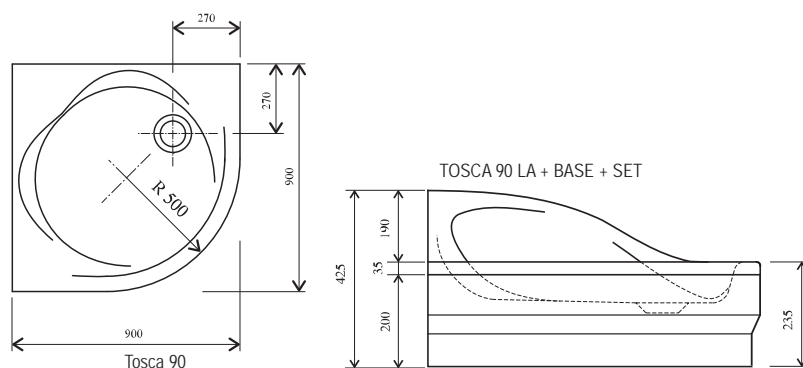

Sprchové vaničky sedací a minivany

TYP	ROZMĚRY (mm)	Obj. číslo	TYP + provedení	Cena bez DPH	Cena s DPH
Tosca 90	900 x 900	A727701210	Vanička Tosca-90 LA white	4 158,33	4 990
Nožičky k vaničce	-	B210000001	Tosca 90 Base	866,67	1 040
Panel k vaničce	-	A927701010	Panel Tosca-90 SET white	1 783,33	2 140

Ceny jsou uvedeny v Kč.
Doba dodání 14 dní.

Technický popis

1. Akrylátová čtvrtkruhová sprchová vanička v provedení LA o rozměru 90 cm – rádius 500 mm.
2. Vyrobeno z ABS/PMMA – sendvič akrylátu a ABS.
3. LA – vanička bez panelu k instalaci na nožičky (Base) nebo k zapuštění. **Panel (SET) a nožičky Base nutno objednat zvlášť!**
4. Pouze v barvě bílé.
5. Bez sifonu, otvor pro sifon o průměru 90 mm.
6. Vhodná pro výrobky: SKCP4-90, SKKP6-90, BLCP4-90, NRKCP4-90, PSKK3-90, ESKK2.

Volitelné doplňky