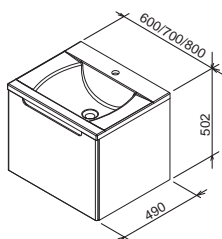

SD Classic 600/700/800