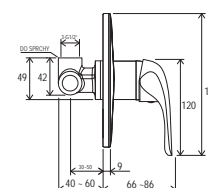

Podomítková baterie bez přepínače