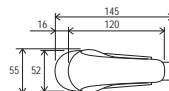

Bidetová stojánková baterie s výpustí