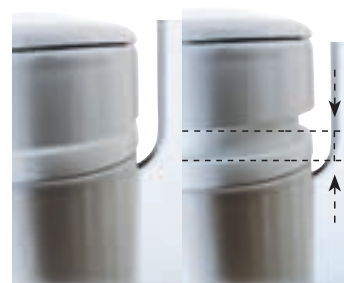

Zdvihový mechanismus