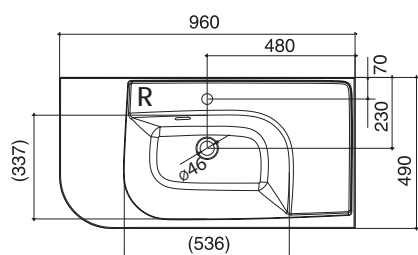

Umyvadla Praktik

TYP	ROZMĚRY (mm)	Obj.č.	TYP + provedení	Cena bez DPH	Cena s DPH
Praktik U	780 x 490	XJ5L1100000	Umyvadlo Praktik U L white s otvory	4 991,67	5 990
		XJ5P1100000	Umyvadlo Praktik U R white s otvory	4 991,67	5 990
Praktik S	960 x 490	XJ6L1100000	Umyvadlo Praktik S L white s otvory	5 241,67	6 290
		XJ6P1100000	Umyvadlo Praktik S R white s otvory	5 241,67	6 290
Praktik W	1160 x 650	XJ7L1100000	Umyvadlo Praktik W L white s otvory	5 825,00	6 990
		XJ7P1100000	Umyvadlo Praktik W R white s otvory	5 825,00	6 990

Ceny jsou uvedeny v Kč.
Doba dodání 14 dní.

Praktik S (L/R)