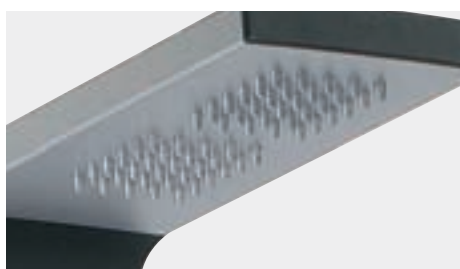

HMS panely

Cobra, Scorpion, Magnetic

Ochrana před vodním kamenem

Dokonalá relaxace

Kvalitní hydromasážní panely poskytnou mnohem více komfortu než obyčejná sprcha.

Stále stejná teplota vody

Termostatická baterie s dětskou pojistkou chrání i ty nejmenší před opařením.