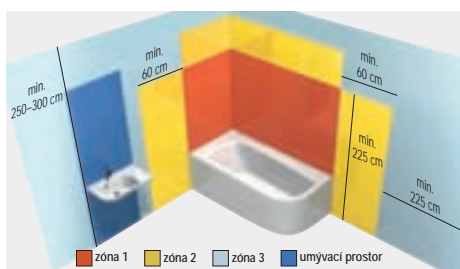

H₂O Basic

Koupelňová svítidla H₂O Basic

Umístění svítidel