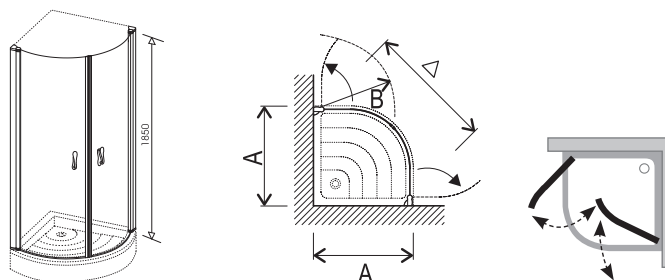

Praktické větrání

Kout můžete větrat otevřením dveří směrem dovnitř – už žádná voda na podlaze v koupelně.

BÍLÁ CHROM

ESKK2 – sprchový kout čtvrtkruhový (rádius 500)

TYP	ROZMĚRY (mm)	Rozměr A	Rozměr B	Vstup v mm Δ	Obj. číslo	TYP + VÝPLŇ (sklo)	Cena bez DPH	Cena s DPH
ESKK2 - 80	770-790 x 770-790 x 1850	770 - 790	580	900	3E040100Z1	ESKK2-80 white+transparent	23 325,00	27 990
					3E040A00Z1	• ESKK2-80 chrom+transparent	29 991,67	35 990
ESKK2 - 90	870-890 x 870-890 x 1850	870 - 890	680	1000	3E070100Z1	ESKK2-90 white+transparent	24 158,33	28 990
					3E070A00Z1	• ESKK2-90 chrom+transparent	29 991,67	35 990
ESKK2 - 100	970-990 x 970-990 x 1850	970 - 990	780	1100	3E0A0100Z1	ESKK2-100 white+transparent	26 658,33	31 990
					3E0A0A00Z1	• ESKK2-100 chrom+transparent	33 325,00	39 990

• = doba dodání 6 týdnů
ostatní = doba dodání 3 týdnů.
Ceny jsou uvedeny v Kč.

Technický popis

- Univerzální středové provedení – není levá/pravá varianta.
- Standardní výška je 1850 mm.
- Výrobek se montuje do obloženého rohu koupelny na vaničky RAVAK ELIPSO, ELIPSO PRO nebo přímo na podlahu se zabudovaným odtokovým žlabem.
- Sprchový kout včetně skel je dodáván v jednom balení včetně montážní sady – **bez madeří! Madla je nutno objednat zvlášť – pro sprchový kout 2x** (výrobek obsahuje vždy 1 pár).
- Výrobek se skládá ze dvou otočných dveří (ohýbaná skla).
- Dveře lze otevírat dovnitř i ven, aretaci v základní poloze zajišťuje zdvihový mechanismus.