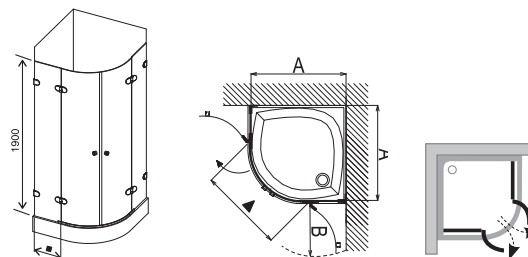

GSKK4 - čtvrtkruhový sprchový kout - výška 1900 mm

TYP	Rozměry v mm				Obj. číslo	TYP + VÝPLŇ (sklo)	Cena bez DPH	Cena s DPH	Cena za set bez DPH	Cena za set s DPH
	„A“	„B“	■	▲						
GSKK4 - 80, G SET	785-797	441	216	761	3A244A00Y1	GSKK4-80 chrom+transparent	15 408,33	18 490		
					D01000A002	G SET GSRV4, GSKK4-80,90 chrom	12 916,67	15 500	28 325,00	33 990
GSKK4 - 90, G SET	885-897	441	316	761	3A277A00Y1	GSKK4-90 chrom+transparent	16 241,67	19 490		
					D01000A002	G SET GSRV4, GSKK4-80,90 chrom	12 916,67	15 500	29 158,33	34 990
GSKK4 - 100, G SET	985-997	441	416	761	3A2AAA00Y1	GSKK4-100 chrom+transparent	17 908,33	21 490		
					D01000A009	G SET GSRV4, GSKK4-100 chrom	17 908,33	17 500	32 491,67	38 990

GSKK4 - čtvrtkruhový sprchový kout - výška 2000 mm

TYP	Rozměry v mm				Obj. číslo	TYP + VÝPLŇ (sklo)	Cena bez DPH	Cena s DPH	Cena za set bez DPH	Cena za set s DPH
	„A“	„B“	■	▲						
GSKK4 - 80, G SET	785-797	554	216	761	17V44A0KZ1	• GSRV4-80 200 chrom+transparent	13 033,33	15 640		
					D01000A002	• G SET GSRV4, GSKK4-80,90 chrom	12 916,67	15 500	25 950,00	33 990
GSKK4 - 90, G SET	885-897	441	316	761	17V77A0KZ1	• GSRV4-90 200 chrom+transparent	13 425,00	16 110		
					D01000A002	• G SET GSRV4, GSKK4-80,90 chrom	12 916,67	15 500	26 341,67	31 610
GSKK4 - 100, G SET	985-997	441	416	761	17VAAA0KZ1	• GSRV4-100 200 chrom+transparent	13 958,33	16 750		
					D01000A009	• G SET GSRV4, GSKK4-100 chrom	14 583,33	17 500	28 541,67	34 250

• = doba dodání 6 týdnů
ostatní = doba dodání 14 dní.
Ceny jsou uvedeny v Kč.

Technický popis

1. Univerzální středové provedení – není pravá/levá varianta.
2. Standardní výška je 1900mm, v provedení GlassLine transparent i ve výšce 2000mm.
3. Výrobek se montuje do obloženého rohu koupelny na vaničky RAVAK ELIPSO, TOSCA, ELIPSO PRO nebo přímo na podlahu se zabudovaným odtokovým žlabem.
4. Sprchový kout je dodáván ve složení: pevné stěny, dvoje dveře, lišty v jednom balení. V druhém balení (G SET) jsou panty příslušného provedení, úchyty, madlo, montážní sada.
5. U rozměru 100cm je v ceně i 2x držák Glassline krátký (DGK), který se montuje na obě pevné stěny nesoucí dveře. Pro menší rozměry je DGK možné dokoupit.

Volitelné doplňky

Vaničky → 108	Odtokové žlaby → 144	Sedátka → 146	Baterie → 250	Příslušenství → 286