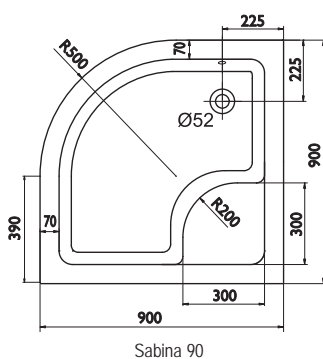

Sprchové vaničky sedací a minivany

TYP	ROZMĚRY (mm)	Obj. číslo	TYP + provedení	Cena bez DPH	Cena s DPH
Sabina 80	800 x 800	A214001020	Vanička Sabina-80 LA white	3 325,00	3 990
Nožičky k vaničce	-	B2C0000002	Sabina 80 Base	866,67	1 040
Panel k vaničce	-	A914001020	Panel Sabina 80 white	1 658,33	1 990
Panelkit Sabina 80	-	B2E000001N	Panelkit Sabina 80	433,33	520
Sabina 90	900 x 900	A217001020	Vanička Sabina-90 LA white	3 741,67	4 490
Nožičky k vaničce	-	B2C0000001	Sabina 90 Base	866,67	1 040
Panel k vaničce	-	A917001020	Panel Sabina 90 white	1 783,33	2 140
Panelkit Sabina 90	-	B2E000000N	Panelkit Sabina 90	433,33	520
Sifon Sabina, Sabius	-	X01315	Sifon Sabina	462,50	555

Ceny jsou uvedeny v Kč.
Doba dodání 14 dní.