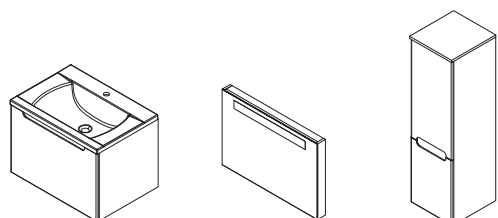

Koupelnový nábytek Classic → 246

SD Classic zrcadlo Classic SB - 350