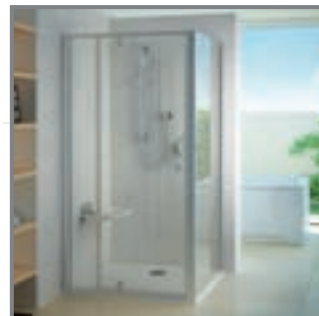

RAVAK®

PROFI

Kompletní produktové
informace

2011

RAVAK® 20 years

OBSAH KATALOGU

■ O firmě	2
■ Co byste měli vědět	6
■ Sprchové kouty	12
Supernova	12
Blix	44
Pivot	50
Rapier	60
Elegance	76
GlassLine	88
■ Vaničky a odtokové žlaby	108
■ Sedátka	146
■ Vany	148
■ Vanové zástěny a dveře	198
■ Umyvadla	222
■ Koupelnový nábytek	238
■ Vodovodní baterie a hydromasážní panely	250
■ Radiátory	270
■ Koupelnová svítidla	280
■ Příslušenství a náhradní díly	286