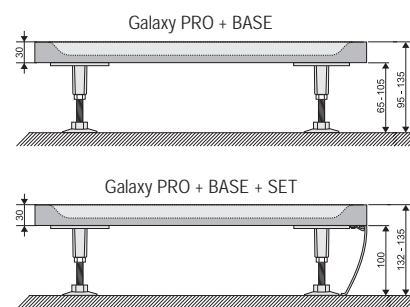

Sprchové vaničky Galaxy Pro

TYP	ROZMĚRY (mm)	Obj. číslo	TYP + provedení	Cena bez DPH	Cena s DPH
Gigant Pro 100 x 80	1000 x 800	XA03A401010	Vanička Gigant Pro 100x80 white	6 241,67	7 490
Gigant Pro 100 x 80 SET	-	XA83AL01010	Panel Gigant Pro 100x80 SET L white	1 241,67	1 490
		XA83AP01010	Panel Gigant Pro 100x80 SET R white	1 241,67	1 490
Gigant Pro 110 x 80	1100 x 800	XA03D401010	Vanička Gigant Pro 110x80 white	7 075,00	8 490
Gigant Pro 110 x 80 SET	-	XA83DL01010	Panel Gigant Pro 110x80 SET L white	1 325,00	1 590
		XA83DP01010	Panel Gigant Pro 110x80 SET R white	1 325,00	1 590
Gigant Pro 120 x 80	1200 x 800	XA03G401010	Vanička Gigant Pro 120x80 white	7 491,67	8 990
Gigant Pro 120 x 80 SET	-	XA83GL01010	Panel Gigant Pro 120x80 SET L white	1 408,33	1 690
		XA83GP01010	Panel Gigant Pro 120x80 SET R white	1 408,33	1 690
Gigant Pro 120 x 90	1200 x 900	XA03G701010	Vanička Gigant Pro 120x90 white	8 741,67	10 490
Gigant Pro 120 x 90 SET	-	XA83GL71010	Panel Gigant Pro 120x90 SET L white	1 491,67	1 790
		XA83GP71010	Panel Gigant Pro 120x90 SET R white	1 491,67	1 790
Base Galaxy Pro	-	XB2J000000N	Base Galaxy Pro	408,33	490

Ceny jsou uvedeny v Kč.
Doba dodání 14 dní.

Technický popis

1. Sprchová obdélníková vanička z litého mramoru o rozměru 100x80, 110x80, 120x80 a 120x90 cm.
2. Vyrobena ze směsi dolomitu a pryskyřice, tzv. litý mramor.
3. **Montáž na nožičky s panelem: nutno objednat zvlášť čelní panel (SET s upevněním) a nožičky Base.** Výška s panelem 132-135 mm.
4. Pouze v barvě bílé.
5. Bez sifonu, otvor pro sifon o průměru 90 mm. Doporučený typ sifonu RAVAK PROFESSIONAL.
6. Vhodná pro sprchové dveře (kombinace dveří+pevných stěn): ASDP3(+APSS); SRV2-S, SDZ3, SDOP(+PSS); NRDP2, NRDP4(+RPS); PDOP1, PDOP2(+PPS); GSDPS, GSD3; ESD2.

Volitelné doplňky