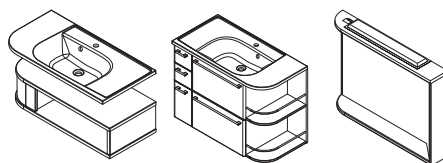

Koupelnový nábytek Praktik → 242

SDU Praktik S/U SDZU Praktik M 960