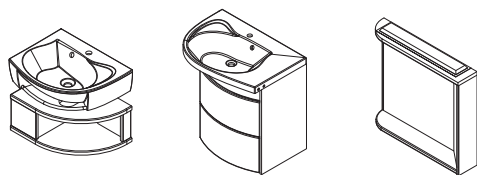

Koupelnový nábytek Rosa → 240

SDU Rosa SDU Rosa Comfort M 780