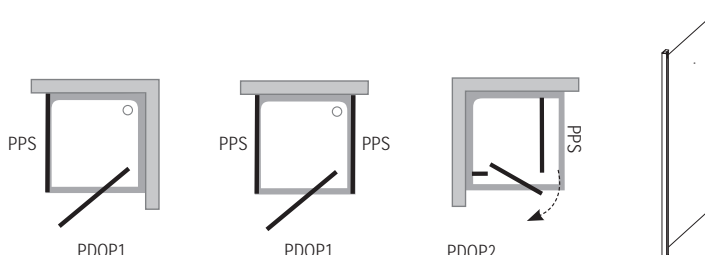

• = doba dodání 6 týdnů
ostatní = doba dodání 14 dní.
Ceny jsou uvedeny v Kč.

Technický popis

- Levou nebo pravou variantu vstupu vytvoříte při montáži pouhým otočením produktu o 180°.
- Standardní výška je 1900mm.
- Sprchové dveře jsou vhodné pro uzavření sprchového prostoru uzavřeného ze tří stran (niky). Ve spojení s jednou či dvěma pevnými stěnami (PPS) je lze využít pro vytvoření sprchového koutu.
- Výrobek se montuje do obložené niky nebo rohu koupelny (vč. PPS) na vaničky RAVAK ANGELA, ANETA, PERSEUS, PERSEUS PRO, GIGANT PRO nebo přímo na podlahu se zabudovaným odtokovým žlabem.
- Výrobek se skládá z jednoho pevného a jednoho otočného rovného skleněného dílu.
- Pivot neboli nerezový čep zapadá zcela přesně do plastového pouzdra, ve kterém se otáčí. Díky pevnostním a kluzným vlastnostem materiálů není nutno mechanismus mazat a díky použití pouze dvou přesných komponent je zaručena jeho nezníčitelnost.

Pevné stěny jsou z bezpečnostního skla o tloušťce 6 mm.

Variabilní rozměr koutu

Vytvořte si čtvercový nebo obdélníkový sprchový kout podle svých potřeb.

Efektivně využívá místo

Šetří prostor v koupelně – hned vedle pevné stěny sprchového koutu lze umístit pračku nebo umyvadlo.

doba dodání 14 dní.
Ceny jsou uvedeny v Kč.

Technický popis

- Výrobek není určen k samostatnému použití!
- Standardní výška je 1900 mm.
- Pevná stěna je určena ve spojení se sprchovými dveřmi k vytvoření sprchového koutu v různých variantách rozměrů.
- Pevná stěna se montuje na vaničky nebo přímo na podlahu se zabudovaným odtokovým žlabem dle použitých sprchových dveří (PDOP1, PDOP2).
- Výrobek se skládá z jednoho pevného rovného skleněného dílu.
- Nastavovací profil PNPS - možnost přizpůsobení nerovnostem zdi nebo nestandardním rozměrům stavebního otvoru. Úprava rozměru z každé strany až o 4 cm.