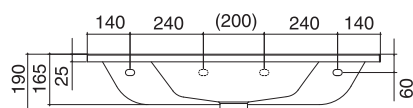

Umyvadla Praktik

TYP	ROZMĚRY (mm)	Obj.č.	TYP + provedení	Cena bez DPH	Cena s DPH
Praktik U	780 x 490	XJ5L1100000	Umyvadlo Praktik U L white s otvory	4 991,67	5 990
		XJ5P1100000	Umyvadlo Praktik U R white s otvory	4 991,67	5 990
Praktik S	960 x 490	XJ6L1100000	Umyvadlo Praktik S L white s otvory	5 241,67	6 290
		XJ6P1100000	Umyvadlo Praktik S R white s otvory	5 241,67	6 290
Praktik W	1160 x 650	XJ7L1100000	Umyvadlo Praktik W L white s otvory	5 825,00	6 990
		XJ7P1100000	Umyvadlo Praktik W R white s otvory	5 825,00	6 990

Ceny jsou uvedeny v Kč.
Doba dodání 14 dní.

Praktik S (L/R)