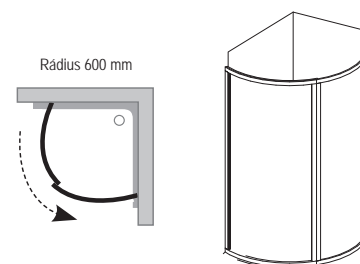

Konstrukce je vyrobena ze silnostěnného hliníku a opatřena vysoce kvalitní povrchovou úpravou.

Boční vstup

Dokoupením madla na zeď vedle koutu ještě znásobíte pohodlné a bezpečné vstupování.

BÍLÁ

SKKP2 - sprchový kout čtvrtkruhový posuvný dvoudílný (rádius 600)

Doba dodání 14 dní.
Ceny jsou uvedeny v Kč.

Technický popis

1. Pravá nebo levá varianta otočením koutu při montáži o 180°.
2. Standardní výška je 1850 mm.
3. Výrobek se montuje do obloženého rohu koupelny na vaničky RAVAK RADIUS, MODUS nebo přímo na podlahu se zabudovaným odtokovým žlabem. Pro vaničku SABIUS se vyrábí ve zkrácené výšce 1700 mm.
4. Výrobek se skládá ze jednoho ohýbaného pevného a jednoho ohýbaného posuvného dílu.
5. Rádius 600 mm – žádné rovné plochy pro úsporu místa.