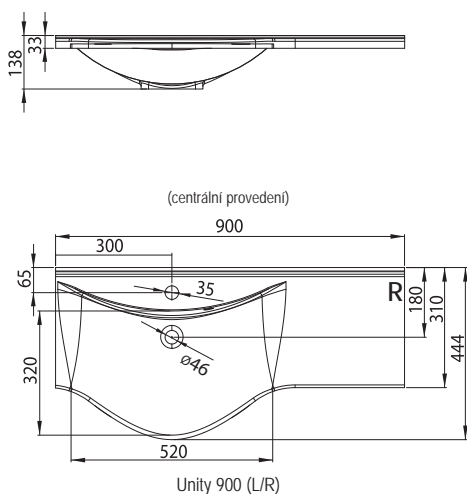

Umyvadla Unity

TYP	ROZMĚRY (mm)	Obj.č.	TYP + provedení	Cena bez DPH	Cena s DPH
Unity	900 x 320	XJ3L1100000	Umyvadlo Unity 900 L white s otvory	3 308,33	3 970
		XJ3P1100000	Umyvadlo Unity 900 R white s otvory	3 308,33	3 970
	1200 x 320	XJ401100000	Umyvadlo Unity 1200 white s otvory	3 741,67	4 490
Konzole Unity	-	B14000000Q	Konzole Unity - nerez	1 658,33	1 990
		B140000001	Konzole Unity - white	741,67	890

Ceny jsou uvedeny v Kč.
Doba dodání 14 dní.

Technický popis

1. Umyvadlo se středovým provedením v šířce 1200 mm. Po obou stranách odkládací plocha o šířce 300 mm.
2. Umyvadlo v levém/pravém provedení v šířce 960 mm. Provedení L/R se řídí umístěním odkládací plochy na umyvadle.
3. Vyrobeno z lité směsi dolomitu a pryskyřice, tzv. litý mramor.
4. **K umyvadlu je třeba dokoupit konzole pro uchycení na zeď.** Součástí balení jsou 2 ks konzolí a upevňovací vruty. Konzole jsou v provedení bílá nebo nerez.
5. Dodáváno s otvorem 35 mm pro stojánkovou baterii.
6. Montážní sada (přípojovací hmoždinky, vruty atd.) včetně krytky přepadu součástí dodávky).

Volitelné doplňky