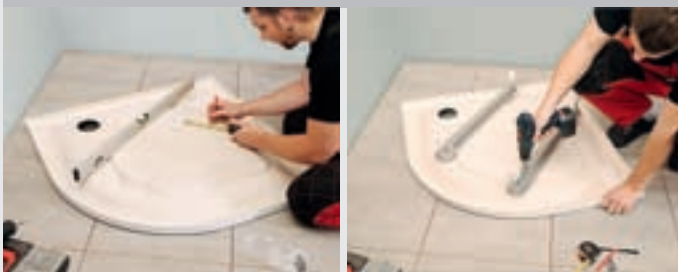

Povrch čelního panelu je zhotoven ze stejného materiálu jako vanička samotná. Čelní panel (SET) a nožičky (BASE) nejsou součástí vaničky, ale přikupují se zvlášť.

Montáž vaniček na nožičky

1/ Podběry položte rovnoběžně se základní osou vaničky.* Odměřte dle typu vaničky vzdálenost od osy a vyznačte na zesílené dno 4 otvory.