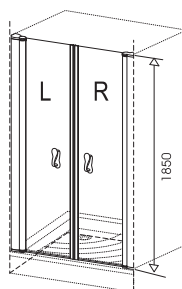

ESD2 – sprchové dveře dvoudílné

TYP	ROZMĚRY (mm)	Rozměr A	Rozměr B	Vstup v mm Δ	Obj. číslo	TYP + VÝPLŇ (sklo)	Cena bez DPH	Cena s DPH
ESD2 - 110	1070-1110x1850	1070 - 1110	475	890	0HVD0100Z1	ESD2-110 white+transparent	11 658,33	13 990
					0HVD0A00Z1	• ESD2-110 chrom+transparent	16 658,33	19 990
ESD2 - 120	1170-1210x1850	1170 - 1210	525	990	0HVG0100Z1	ESD2-120 white+transparent	12 491,67	14 990
					0HVG0A00Z1	• ESD2-120 chrom+transparent	17 491,67	20 990

• = doba dodání 6 týdnů
ostatní = doba dodání 3 týdny.
Ceny jsou uvedeny v Kč.

Technický popis