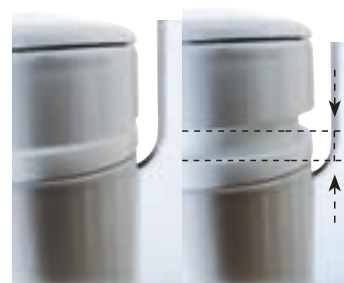

Zdvihový mechanismus