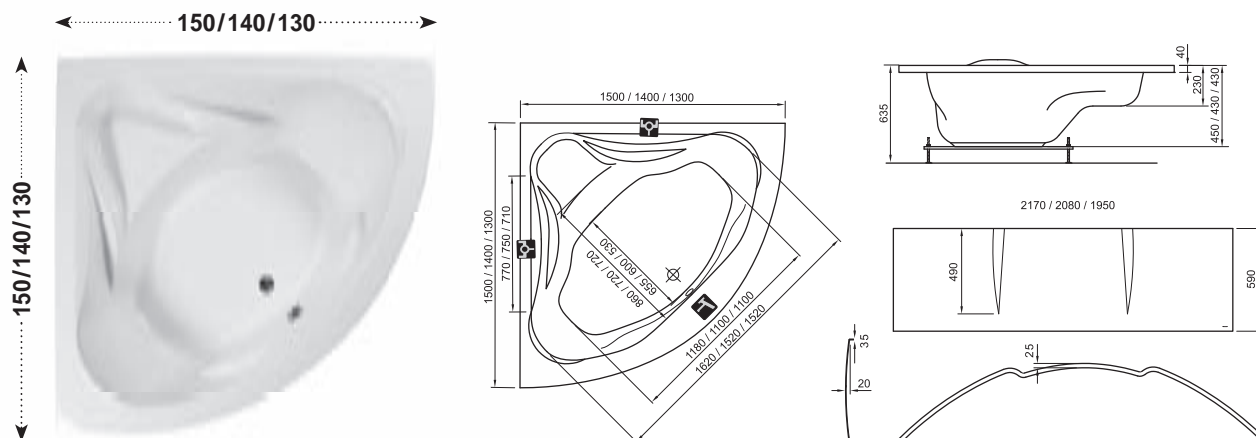

Vana Triangle

TYP	ROZMĚRY (mm)	Obj. číslo	TYP + provedení	Cena bez DPH	Cena s DPH
Triangle 130	1300 x 1300	C391000000	Vana TRIANGLE 130x130 snowwhite	6 241,67	7 490
Triangle 140	1400 x 1400	C401000000	Vana TRIANGLE 140x140 snowwhite	7 075,00	8 490
Triangle 150	1500 x 1500	C411000000	Vana TRIANGLE 150x150 snowwhite	7 908,33	9 490
Podpora k vaně	-	CYF0000000	Podpora Gentiana, Triangle	1 075,00	1 290
Panelkit	-	B23900000N	Panelkit TRIANGLE	165,83	199
Panel Triangle 130	-	CZ391000000	Panel čelní TRIANGLE 130	2 575,00	3 090
Panel Triangle 140	-	CZ401000000	Panel čelní TRIANGLE 140	2 825,00	3 390
Panel Triangle 150	-	CZ411000000	Panel čelní TRIANGLE 150	3 158,33	3 790

Doba dodání 14 dní.
Ceny jsou uvedeny v Kč.

Technický popis

1. Akrylátová rohová vana o rozměru 130x130, 140x140 a 150x150 cm.
2. Barva bílá „snowwhite“.
3. Nelze doplnit vanovou zástěnou.
4. Doplnky: čelní panel, vanový odtokový komplet.
5. Varianty vyztužení vany: LA = sklolaminát.

Volitelné doplňky