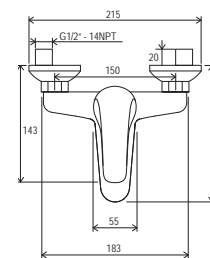

Vanová nástěnná baterie bez setu