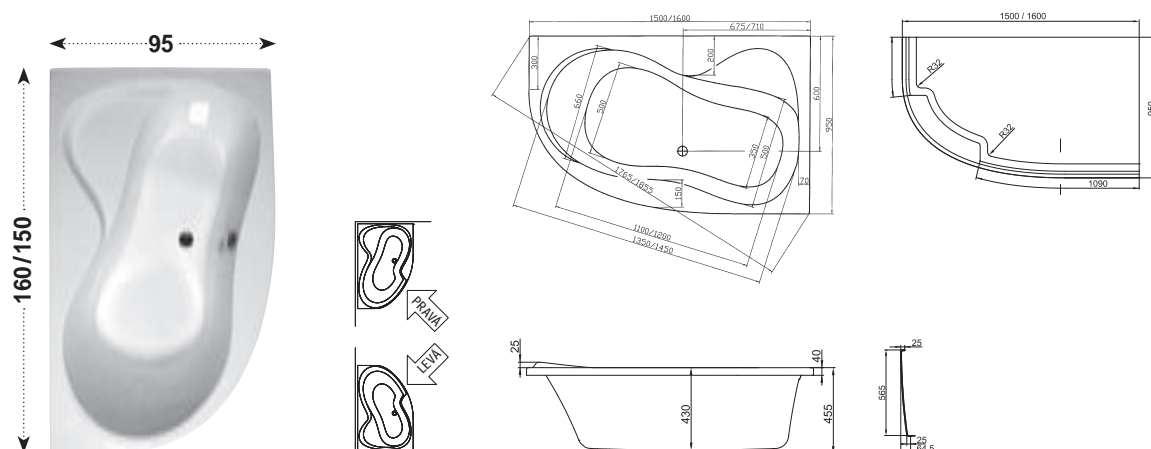

Vana Rosa 95

TYP	ROZMĚRY (mm)	Obj. číslo	TYP + provedení	Cena bez DPH	Cena s DPH
Rosa 95 150 L / R	1500 x 950	C551000000	Vana ROSA 95 150x95 L snowwhite	6 658,33	7 990
		C561000000	Vana ROSA 95 150x95 R snowwhite	6 658,33	7 990
Rosa 95 160 L / R	1600 x 950	C571000000	Vana ROSA 95 160x95 L snowwhite	7 325,00	8 790
		C581000000	Vana ROSA 95 160x95 R snowwhite	7 325,00	8 790
Podpora k vaně	-	CY55000000	Podpora ROSA univerzální	741,67	890
Panel Rosa 95 150 L / R	-	CZ55100A00	Panel A čelní ROSA 95 L 150 cm snowwhite	2 991,67	3 590
		CZ56100A00	Panel A čelní ROSA 95 R 150 cm snowwhite	2 991,67	3 590
Panel Rosa 95 160 L / R	-	CZ57100A00	Panel A čelní ROSA 95 L 160 cm snowwhite	3 325,00	3 990
		CZ58100A00	Panel A čelní ROSA 95 R 160 cm snowwhite	3 325,00	3 990
Panelkit Rosa 95	-	B23000100N	Panelkit ROSA univerzální	325,00	390
Podhlavníky Rosa 95	-	B65500000Z	RAVAK podhlavník ROSA 95 green	1 158,33	1 390
		B65500000O	RAVAK podhlavník ROSA 95 grey	1 158,33	1 390
		B655000001	RAVAK podhlavník ROSA 95 white	1 158,33	1 390

Doba dodání 14 dní.
Ceny jsou uvedeny v Kč.