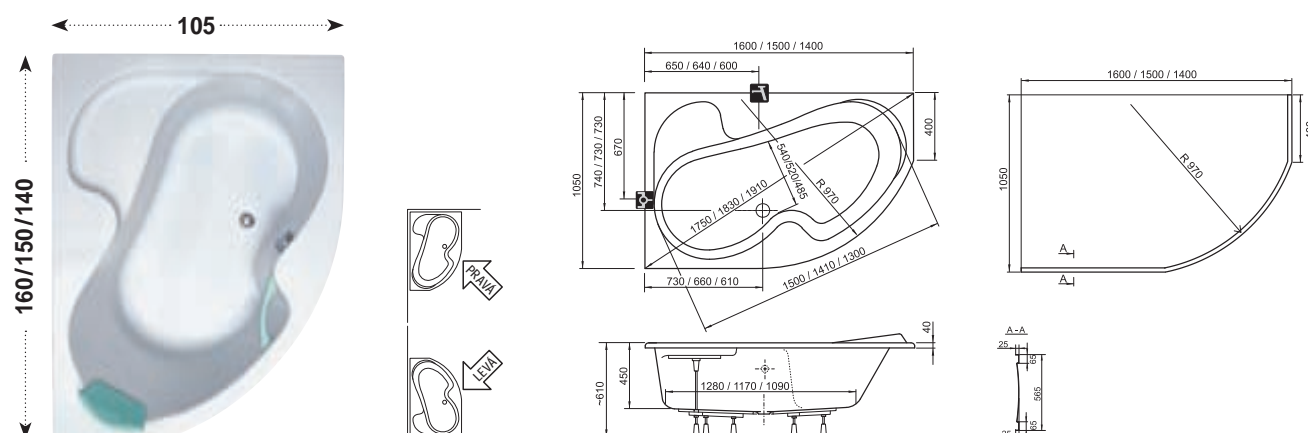

Vana Rosa I

TYP	ROZMĚRY (mm)	Obj. číslo	TYP + provedení	Cena bez DPH	Cena s DPH
Rosa I 140 L / R	1400 x 1050	CI01000000	Vana Rosa 140x105 L snowwhite	6 825,00	8 190
		CV01000000	Vana Rosa 140x105 R snowwhite	6 825,00	8 190
Rosa I 150 L / R	1500 x 1050	CK01000000	Vana Rosa 150x105 L snowwhite	7 408,33	8 890
		CJ01000000	Vana Rosa 150x105 R snowwhite	7 408,33	8 890
Rosa I 160 L / R	1600 x 1050	CM01000000	Vana Rosa 160x105 L snowwhite	7 991,67	9 590
		CL01000000	Vana Rosa 160x105 R snowwhite	7 991,67	9 590
Podpora k vaně	-	CY55000000	Podpora ROSA univerzální	741,67	890
Panel Rosa I 140 L / R	-	CZH1000A00	Panel A Rosa 140 cm snowwhite	3 075,00	3 690
Panel Rosa I 150 L / R	-	CZJ1000A00	Panel A Rosa 150 cm snowwhite	3 158,33	3 790
Panel Rosa I 160 L / R	-	CZL1000A00	Panel A Rosa 160 cm snowwhite	3 241,67	3 890
Panelkit Rosa I	-	B23000100N	Panelkit ROSA univerzální	325,00	390

Doba dodání 14 dní.
Ceny jsou uvedeny v Kč.