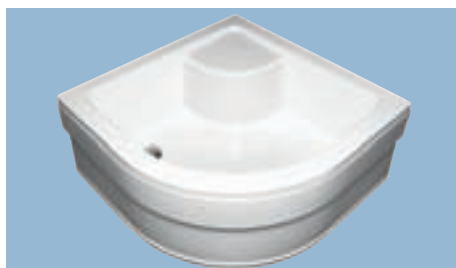

Provedení LA + BASE + SET

Když se vana nevejde

Pro malé koupelny s možností koupání nebo příjemného posezení při sprchování.

Antibac®

Speciální způsob ochrany před růstem a rozmnožováním některých druhů bakterií a kvasinek.

Extra hluboká

Vanička s hloubkou 27 cm spojuje výhody van a sprchového koutu.