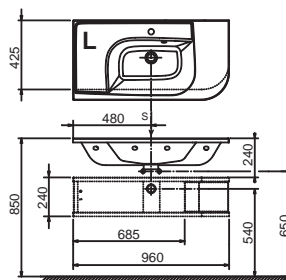

SDU Praktik S