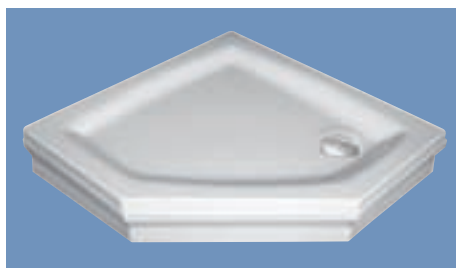

Provedení PAN

Plochý moderní design

Extra mělká vanička s hloubkou pouze 5 cm podtrhne vzhled každého sprchového koutu.

Antibac®

Speciální způsob ochrany před růstem a rozmnožováním některých druhů bakterií a kvasinek.

Prostorově nejúspěšnější tvar

Neobvyklý půdorys této vaničky ji předurčuje k použití všude tam, kde je potřeba maximální úspora místa v koupelně.

ANTIBAC®

50 mm
HĹBOUBKA
VANIČKY

175 mm
MONTÁŽNÍ
VÝŠKA

90 mm
PRŮMĚR
SIFONU