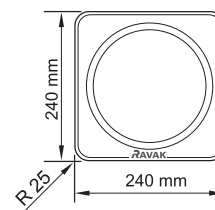

Doba dodání 14 dní.
Ceny jsou uvedeny v Kč.

Svítlidlo	V	Žárovka	W max.	IP	z	mm	mm	mm	mm	mm	mm	mm	mm	mm	mm	mm	mm	mm
CL21 230V	230 - 50 Hz	E 27	2 x 60	23 / 20	0,5	240	240	120	120	120	120	120	120	120	120	120	120	120
SL21 230V	230 - 50 Hz	GU 10	50	44 / 20	0,5	115	115	110	110	110	110	110	110	110	110	110	110	110
SL21 12V	12	G 5,3	50	44 / 20	0,5	115	115	110	110	110	110	110	110	110	110	110	110	110
SL22 230V	230 - 50 Hz	GU 10	50	44 / 20	0,5	115	115	110	110	110	110	110	110	110	110	110	110	110
SL22 12V	12	G 5,3	50	44 / 20	0,5	115	115	110	110	110	110	110	110	110	110	110	110	110
SL23 230V	230 - 50 Hz	GU 10	50	44 / 20	0,5	115	115	110	110	110	110	110	110	110	110	110	110	110
SL23 12V	12	G 5,3	50	44 / 20	0,5	115	115	110	110	110	110	110	110	110	110	110	110	110

Svítidlo vhodné pro přímou montáž na nebo do normálně zápalného (hořlavého) povrchu.

Minimální vzdálenost od osvětlených předmětů v metrech.

Svítidla nevhodná pro zakrytí tepelně izolačním materiálem.

CL21 230V