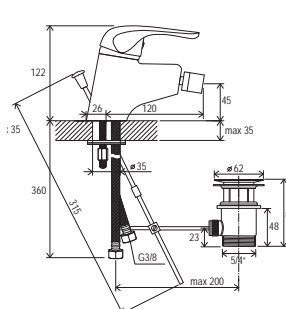

Bidetová stojánková baterie s výpustí