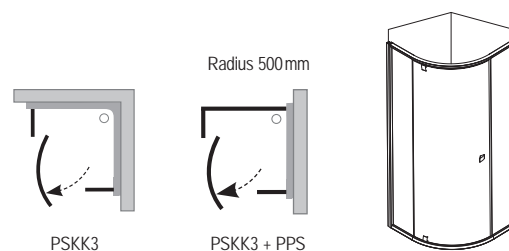

Čistý a moderní design

Minimum kovových profilů a maximum čistého skla. Vhodný do každé koupelny, kde chcete nechat vyniknout obklad stěn.

PSKK3 – sprchový kout čtvrtkruhový pivotový třídílný

TYP	ROZMĚRY (mm)	+ (PSS)	Vstup v mm	Obj. číslo	TYP + VÝPLŇ (sklo)	Cena bez DPH	Cena s DPH
PSKK3 - 80	770-795 x 770-795 x 1900	770-795 x 770-795 x 1900 + (770 - 805)	490	37644100Z1	PSKK3-80 white+transparent	10 408,33	12 490
			490	37644U00Z1	PSKK3-80 satin+transparent	10 408,33	12 490
PSKK3 - 90	870-895 x 870-895 x 1900	870-895 x 870-895 x 1900 + (870 - 905)	490	37677100Z1	PSKK3-90 white+transparent	10 825,00	12 990
			490	37677U00Z1	PSKK3-90 satin+transparent	10 825,00	12 990
PSKK3 - 100	970-995 x 970-995 x 1900	970-995 x 970-995 x 1900 + (970 - 1005)	490	376AA100Z1	• PSKK3-100 white+transparent	11 658,33	13 990
			490	376AAU00Z1	• PSKK3-100 satin+transparent	11 658,33	13 990

• = doba dodání 6 týdnů
ostatní = doba dodání 14 dní.
Ceny jsou uvedeny v Kč.

Technický popis

1. Levou nebo pravou variantu vstupu vytvoříte při montáži pouhým otočením produktu o 180°.
2. Standardní výška je 1900mm.
3. Výrobek se montuje do obloženého rohu koupelny na vaničky RAVAK ELIPSO, TOSCA, ELIPSO PRO nebo přímo na podlahu se zabudovaným odtokovým žlabem.
4. Výrobek se skládá ze dvou rovných pevných dílů a jednoho ohýbaného dílu tvořícího otočné dveře.
5. Pivot neboli nerezový čep zapadá zcela přesně do plastového pouzdra, ve kterém se otáčí. Díky pevnostním a kluzným vlastnostem materiálů není nutno mechanismus mazat a díky použití pouze dvou přesných komponent je zaručena jeho nezníčitelnost.
6. Nastavovací profil PNPS - možnost přizpůsobení nerovnostem zdí nebo nestandardním rozměrům stavebního otvoru. Úprava rozměru z každé strany až o 4cm.