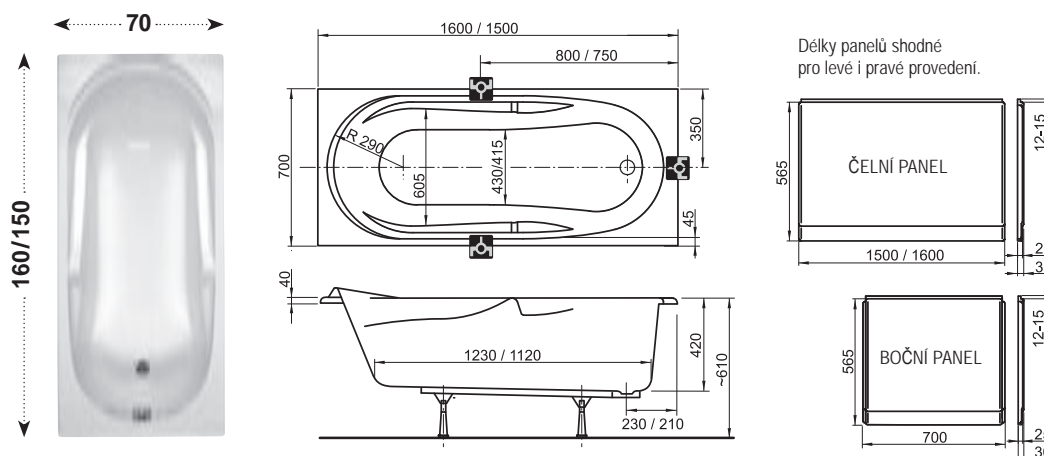

Vana Vanda

TYP	ROZMĚRY (mm)	Obj. číslo	TYP + provedení	Cena bez DPH	Cena s DPH
Vanda 150	1500 x 700	CO01000000	Vana Vanda 150x70 snowwhite	4 991,67	5 990
Vanda 160	1600 x 700	CP01000000	Vana Vanda 160x70 snowwhite	5 250,00	6 300
Podpora k vaně	-	CY00000000	Podpora 70 Lilia, Vanda	575,00	690
Panel čelní	1500	CZ01P00A00	Čelní panel A 150 cm snowwhite	2 304,17	2 765
	1600	CZ01S00A00	Čelní panel A 160 cm snowwhite	2 345,83	2 815
Panelkit čelní	-	B26000000N	Panelkit čelní	241,67	290
Panel boční	-	CZ01100A00	Boční panel A 70 cm snowwhite	1 400,00	1 680
Panelkit boční	-	B25000000N	Panelkit boční	66,67	80

Doba dodání 14 dní.
Ceny jsou uvedeny v Kč.