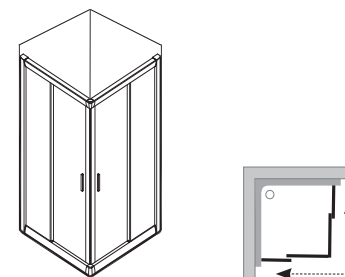

BLRV2 - sprchový kout rohový čtyřdílný

TYP	ROZMĚRY (mm)	Vstup v mm	Obj. číslo	TYP + VÝPLŇ (sklo)	Cena bez DPH	Cena s DPH
BLRV2 - 80	775-790 x 775-790 x 1900	435	X1LV40C00Z1	BLRV2-80 bright alu+transparent	8 741,67	10 490
BLRV2 - 90	875-890 x 875-890 x 1900	500	X1LV70C00Z1	BLRV2-90 bright alu+transparent	9 158,33	10 990
BLRV2 - 80	775-790 x 775-790 x 1900	435	1LV40100Z1	BLRV2-80 white+transparent	8 741,67	10 490
BLRV2 - 90	875-890 x 875-890 x 1900	500	1LV70100Z1	BLRV2-90 white+transparent	9 158,33	10 990
BLRV2 - 80	775-790 x 775-790 x 1900	435	1LV40U00Z1	BLRV2-80 satin+transparent	8 741,67	10 490
BLRV2 - 90	875-890 x 875-890 x 1900	500	1LV70U00Z1	BLRV2-90 satin+transparent	9 158,33	10 990

Doba dodání 14 dní.
Ceny jsou uvedeny v Kč.

Technický popis

1. Univerzální středové provedení – není pravá/levá varianta.
2. Standardní výška výrobku je 1900 mm.
3. Výrobek se montuje do obloženého rohu koupelny na vaničky RAVAK ANGELA, PERSEUS, PERSEUS PRO nebo přímo na podlahu se zabudovaným odtokovým žlabem.
4. Sprchový kout se skládá ze dvou pevných dílů a posuvných dveří s rohovým vstupem.
5. Dveře jsou opatřeny mechanismem odklápění skla pro snadnou údržbu.

Volitelné doplňky

Vaničky → 108	Odtokové žlaby → 144	Sedátka → 146	Baterie → 250	Příslušenství → 286