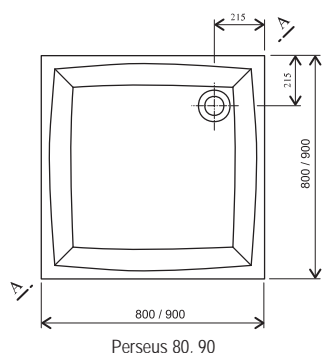

Ceny jsou uvedeny v Kč.
Doba dodání 14 dní.

Perseus 80, 90