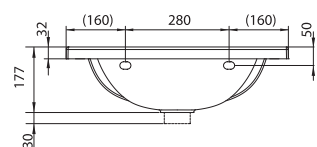

Umyvadla Classic

TYP	ROZMĚRY (mm)	Obj.č.	TYP + provedení	Cena bez DPH	Cena s DPH
Classic 600	600 x 490	XJD01160000	umyvadlo Classic 600 white s otvory	3 908,33	4 690
Classic 700	700 x 490	XJD01170000	umyvadlo Classic 700 white s otvory	4 575,00	5 490
Classic 800 L / R	800 x 490	XJDL1180000	umyvadlo Classic 800 L white s otvory	4 991,67	5 990
		XJDP1180000	umyvadlo Classic 800 R white s otvory	4 991,67	5 990
Hrazda Classic 600, 800	-	B14000100Q	Hrazda umyvadla CLASSIC 600, 800	825,00	990
Hrazda Classic 700	-	B14000200Q	Hrazda umyvadla CLASSIC 700	825,00	990

Ceny jsou uvedeny v Kč.
Doba dodání 14 dní.

Classic 600