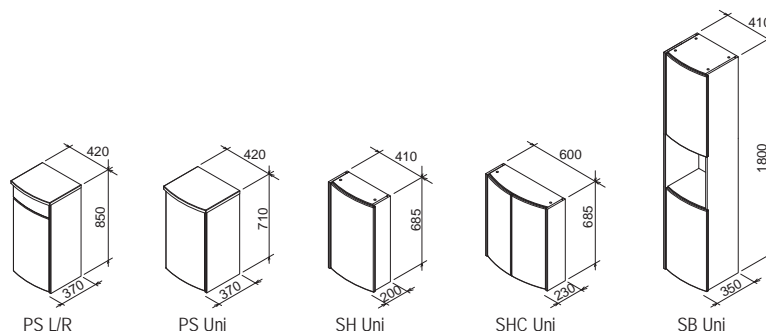

Koupelnový nábytek Uni

TYP	ROZMĚRY (mm)	Obj. číslo	TYP + provedení	Cena bez DPH	Cena s DPH		
Horní skříňka 40 cm	410 x 200 x 685	X000000165	SH Uni bříza/bílá	2 908,33	3 490		
		X000000333	SH Uni bílá/bílá	2 908,33	3 490		
		X000000316	SH Uni Strip Onyx/bílá	2 908,33	3 490		
Horní skříňka 60 cm	600 x 230 x 685	X000000164	SHC 600 bříza/bílá	4 908,33	5 890		
		X000000334	SHC 600 bílá/bílá	4 908,33	5 890		
		X000000317	SHC 600 Strip Onyx/bílá	4 908,33	5 890		
Dolní skříňka PS Uni	420 x 370 x 710	X000000167	PS Uni bříza/bílá	3 908,33	4 690		
		X000000335	• PS Uni bílá/bílá	3 908,33	4 690		
		X000000318	• PS Uni Strip Onyx/bílá	3 908,33	4 690		
Dolní skříňka PS Uni L/R se šuplíkem	420 x 370 x 850	X000000168	PS L bříza/bílá	5 408,33	6 490		
		X000000336	• PS L bílá/bílá	5 408,33	6 490		
		X000000319	• PS L Strip Onyx/bílá	5 408,33	6 490		
		X000000169	PS R bříza/bílá	5 408,33	6 490		
		X000000337	• PS R bílá/bílá	5 408,33	6 490		
		X000000320	• PS R Strip Onyx/bílá	5 408,33	6 490		
		Boční sloup SB Uni	410 x 35 x 1800	X000000166	SB Uni bříza/bílá	6 325,00	7 590
X000000338	SB Uni bílá/bílá			6 325,00	7 590		
X000000321	SB Uni Strip Onyx/bílá			6 325,00	7 590		
Nožičky k nábytku	-	X000000170	MR base	437,50	525		

Doba dodání 14 dní.
• = doba dodání 6 týdnů.
Ceny jsou uvedeny v Kč.

Technický popis

1. SHC Uni: horní skříňka v šířce 60 cm se dvěma skleněnými poličkami vhodná k umístění nad pračku 60 cm.
2. SH Uni: horní skříňka v šířce 40 cm se dvěma skleněnými poličkami vhodná k umístění nad pračku 40 cm.
3. PS Uni: dolní skříňka v šířce 42 cm s jednou skleněnou poličkou. Otočením výrobku získáte pravou nebo levou variantu otevírání dvířek.
4. PS L/R Uni: dolní skříňka v šířce 42 cm se zásuvkou a jednou skleněnou poličkou. Levé/pravé provedení se řídí umístěním pantů na dvířkách.
5. SB Uni: boční sloup se dvěma skleněnými poličkami a odkládací plochou. Otočením výrobku získáte pravou nebo levou variantu otevírání dvířek.
6. Pokud nelze skříňky PS nebo sloup SB zavěsit na zeď, lze dokoupit univerzální nožičky MR Base (výška 10 nebo 12 cm).