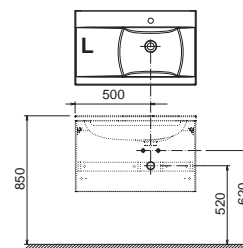

SD Classic 800 L