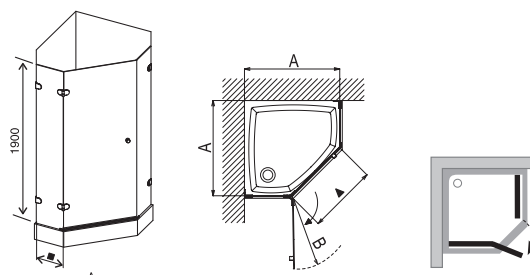

GSH3 - rohový sprchový kout - výška 1900 mm

TYP	Rozměry v mm				Obj. číslo	TYP + VÝPLŇ (sklo)	Cena bez DPH	Cena s DPH	Cena za set bez DPH	Cena za set s DPH
	„A“	„B“	■	▲						
GSH3 - 90 L, G SET	885-897	617	427	594	3KL77A00Z1	GSH3-90 L chrom+transparent	11 658,33	13 990		
	885-897	617	427	594	3KL77A00ZM	GSH3-90 L chrom+Matrix	12 491,67	14 990		
					D01000A013	G SET GSH3-L 90 chrom	10 000,00	12 000	21 658,33	25 990
					D01000A035	G SET GSH3-L 90 Matrix chrom	10 833,33	13 000	23 325,00	27 990
GSH3 - 90 R, G SET	885-897	617	427	594	3KP77A00Z1	GSH3-90 R chrom+transparent	11 658,33	13 990		
	885-897	617	427	594	3KP77A00ZM	GSH3-90 R chrom+Matrix	12 491,67	14 990		
					D01000A014	G SET GSH3-R 90 chrom	10 000,00	12 000	21 658,33	25 990
					D01000A036	G SET GSH3-R 90 Matrix chrom	10 833,33	13 000	23 325,00	27 990

GSH3 - rohový sprchový kout - výška 2000 mm

TYP	Rozměry v mm				Obj. číslo	TYP + VÝPLŇ (sklo)	Cena bez DPH	Cena s DPH	Cena za set bez DPH	Cena za set s DPH
	„A“	„B“	■	▲						
GSH3 - 90 L, G SET	885-897	617	427	594	3KL77A0KZ1	● GSH3-90 L 200 chrom+transparent	12 241,67	14 690		
					D01000A013	● G SET GSH3-L 90 chrom	10 000,00	12 000	22 241,67	26 690
GSH3 - 90 R, G SET	885-897	617	427	594	3KP77A0KZ1	● GSH3-90 R 200 chrom+transparent	12 241,67	14 690		
					D01000A014	● G SET GSH3-R 90 chrom	10 000,00	12 000	22 241,67	26 690

● = doba dodání 6 týdnů
ostatní = doba dodání 14 dní.
Ceny jsou uvedeny v Kč.

Technický popis

1. Levá nebo pravá varianta koutu - určena umístěním pantů na dveřích při pohledu zvenku.
2. Standardní výška výrobku je 1900mm, provedení GlassLine i ve výšce 2000mm (ne GlassLine Matrix).
3. V nabídce také provedení Matrix – designové sklo nebo speciální design pantů G SET Matrix. Skla transparent lze kombinovat s panty Matrix a naopak.
4. Výrobek se montuje do obloženého rohu koupelny na vaničky RAVAK GENTA, GENTA PRO nebo přímo na podlahu se zabudovaným odtokovým žlabem.
5. Sprchový kout je dodáván ve složení: levá a pravá pevná stěna s dveřmi + lišty v jednom balení. V druhém díle balení (G SET) jsou panty příslušeného provedení, úchyty, madlo, montážní sada a držák Glassline krátký (DGK).
6. Držák Glassline krátký se montuje na pevnou stěnu nesoucí dveře.

Volitelné doplňky

Vaničky → 108	Odtokové žlaby → 144	Sedátka → 146	Baterie → 250	Příslušenství → 286