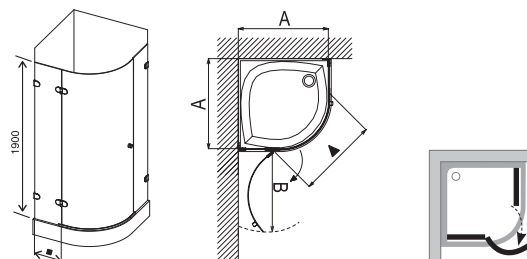

GSKK3 - čtvrtkruhový sprchový kout - výška 2000 mm

TYP	Rozměry v mm				Obj. číslo	TYP + VÝPLŇ (sklo)	Cena bez DPH	Cena s DPH	Cena za set bez DPH	Cena za set s DPH
	„A“	„B“	■	▲						
GSKK3 - 80, G SET	785-797	802	216	761	37L44A0KZ1	● GSKK3-80 L 200 chrom+transparent	15 741,67	18 890		
					D01000A001	● G SET GSD3-L 120, GSKK3-L chrom	10 000,00	12 000	25 741,67	30 890
	785-797	802	216	761	37P44A0KZ1	● GSKK3-80 R 200 chrom+transparent	15 741,67	18 890		
					D01000A007	● G SET GSD3-R 120, GSKK3-R chrom	10 000,00	12 000	25 741,67	30 890
GSKK3 - 90, G SET	885-897	802	316	761	37L77A0KZ1	● GSKK3-90 L 200 chrom+transparent	16 616,67	19 940		
					D01000A001	● G SET GSD3-L 120, GSKK3-L chrom	10 000,00	12 000	26 616,67	31 940
	885-897	802	316	761	37P77A0KZ1	● GSKK3-90 R 200 chrom+transparent	16 616,67	19 940		
					D01000A007	● G SET GSD3-R 120, GSKK3-R chrom	10 000,00	12 000	26 616,67	31 940
GSKK3 - 100, G SET	985-997	802	416	761	37LAAA0KZ1	● GSKK3-100 L 200 chrom+transparent	18 366,67	22 040		
					D01000A001	● G SET GSD3-L 120, GSKK3-L chrom	10 000,00	12 000	28 366,67	34 040
	985-997	802	416	761	37PAAA0KZ1	● GSKK3-100 R 200 chrom+transparent	18 366,67	22 040		
					D01000A007	● G SET GSD3-R 120, GSKK3-R chrom	10 000,00	12 000	28 366,67	34 040

● = doba dodání 6 týdnů
ostatní = doba dodání 14 dní.
Ceny jsou uvedeny v Kč.

Technický popis

1. Levá nebo pravá varianta koutu - určena umístěním pantů na dveřích při pohledu zvenku.
2. Standardní výška je 1900mm, v provedení GlassLine transparent i ve výšce 2000mm.
3. Výrobek se montuje do obloženého rohu koupelny na vaničky RAVAK ELIPSO, TOSCA, ELIPSO PRO nebo přímo na podlahu se zabudovaným odtokovým žlabem.
4. Sprchový kout je dodáván ve složení: pevné stěny, dveře, lišty v jednom balení. V druhém balení (G SET) jsou panty příslušného provedení, úchyty, madlo, montážní sada a držák Glassline krátký (DGK).
5. Držák Glassline krátký se montuje na pevnou stěnu nesoucí dveře.

Volitelné doplňky

Vaničky → 108	Odtokové žlaby → 144	Sedátka → 146	Baterie → 250	Příslušenství → 286