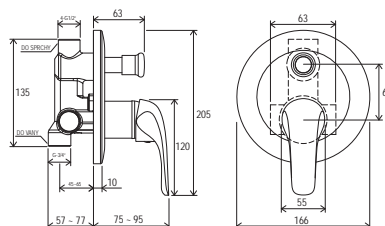

Podomítková baterie s přepínačem