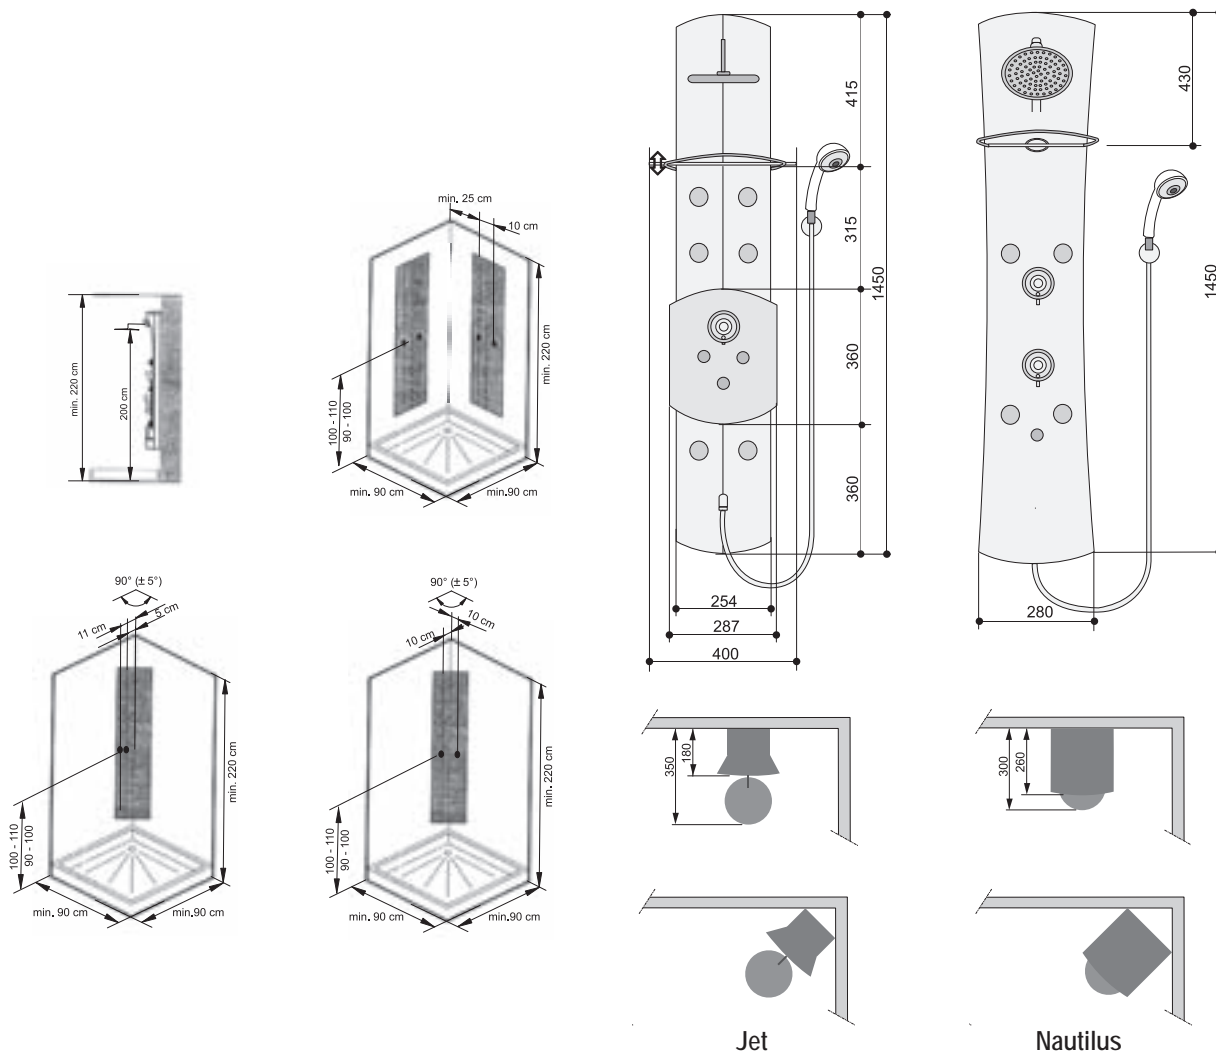

Hydromasážní panely - Jet, Nautilus

TYP	ROZMĚRY (mm)	Obj. číslo	TYP + provedení	Cena bez DPH	Cena s DPH
Hydromasážní panely	-	X01351	Totem Jet	18 325,00	21 990
		X01353	Totem Nautilus	24 991,67	29 990

Doba dodání 3 týdny.
Ceny jsou uvedeny v Kč.

Technický popis

1. Nautilus: velká skleněná čelní plocha v kombinaci s hliníkovým tělem panelu/eloxovaný hliník. Odkládací polička, ruční sprcha s trojcestnou masážní hlavicí, velkoformátová pevná sprcha, trysky se směrovou aretací, termostatická baterie s dětskou pojistkou, ochrana před vodním kamenem. Montáž na stěnu nebo do rohu.

2. Jet: hliníkové tělo panelu/eloxovaný hliník. Odkládací polička, ruční sprcha s trojcestnou masážní hlavicí, velkoformátová pevná sprcha, trysky se směrovou aretací, termostatická baterie s dětskou pojistkou, ochrana před vodním kamenem. Montáž na stěnu nebo do rohu.

3. Doporučení pro HMS panely s termostatickou baterií: min. teplota horké vody 50°C, max. tlak vody za chodu 5 barů, min. tlak vody za chodu 2 bary, doporučený tlak vody za chodu 3 bary.

Volitelné doplňky