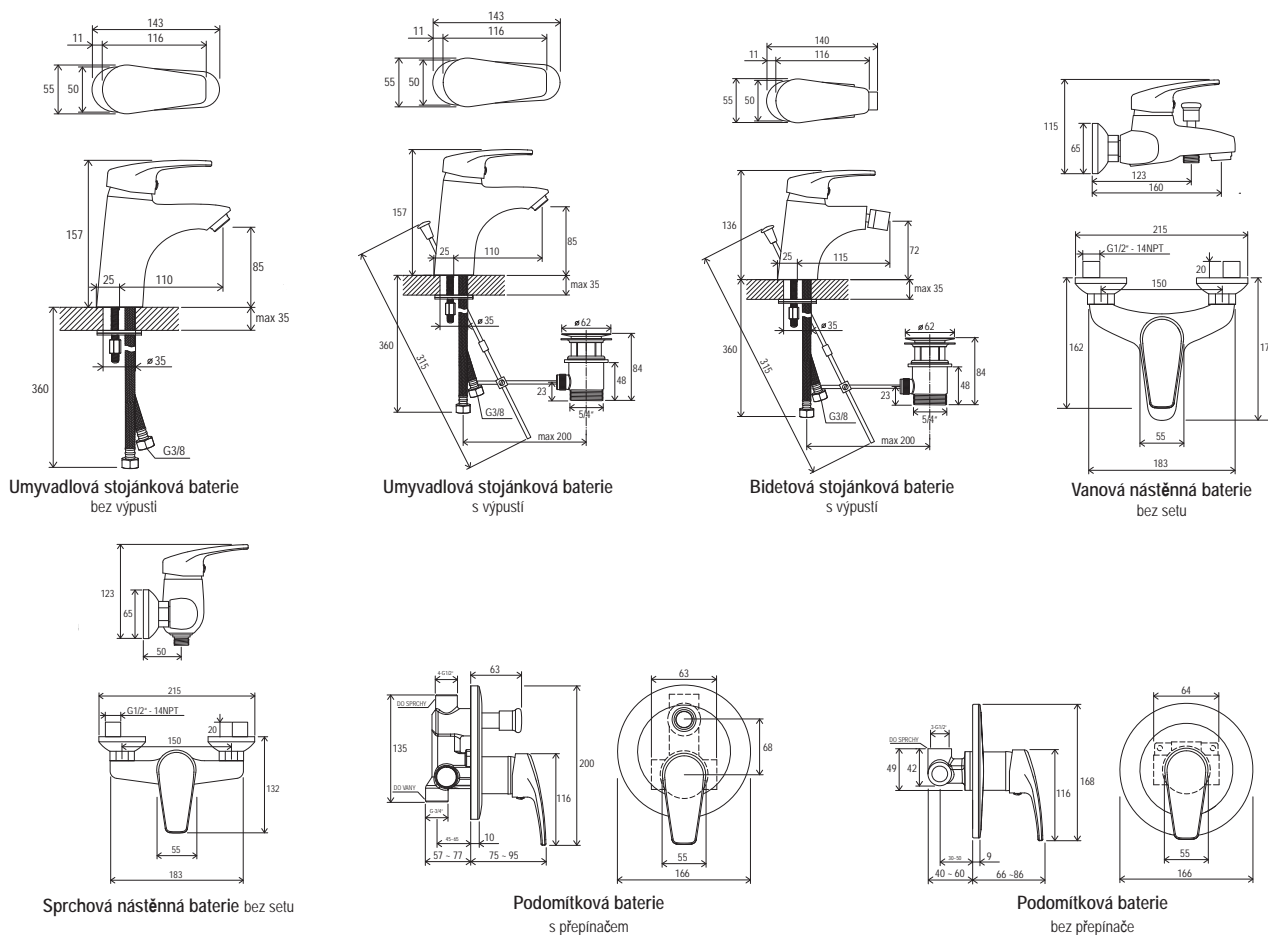

Koupelnové baterie Neo

TYP	ROZMĚRY (mm)	Obj. číslo	TYP + provedení	Cena bez DPH	Cena s DPH
Umyvadlová stojánková baterie	-	X070016	Stojánková umyvadlová baterie s vypustí NEO NO 011.00	1 658,33	1 990
		X070023	Stojánková umyvadlová baterie bez vypustí NEO NO 012.00	1 550,00	1 860
Vanová nástěnná baterie	-	X070017	Vanová nástěnná baterie 150 mm bez setu NEO NO 022.00/150	1 991,67	2 390
Sprchová nástěnná baterie	-	X070018	Sprchová nástěnná baterie 150 mm bez setu NEO NO 032.00/150	1 491,67	1 790
Bidetová baterie	-	X070019	Bidetová baterie s vypustí NEO NO 055.00	1 825,00	2 190
Podomítková baterie	-	X070020	Podomítková baterie s přepínačem NEO NO 061.00	2 158,33	2 590
		X070021	Podomítková baterie bez přepínače NEO NO 062.00	1 825,00	2 190

Doba dodání 14 dní.
Ceny jsou uvedeny v Kč.