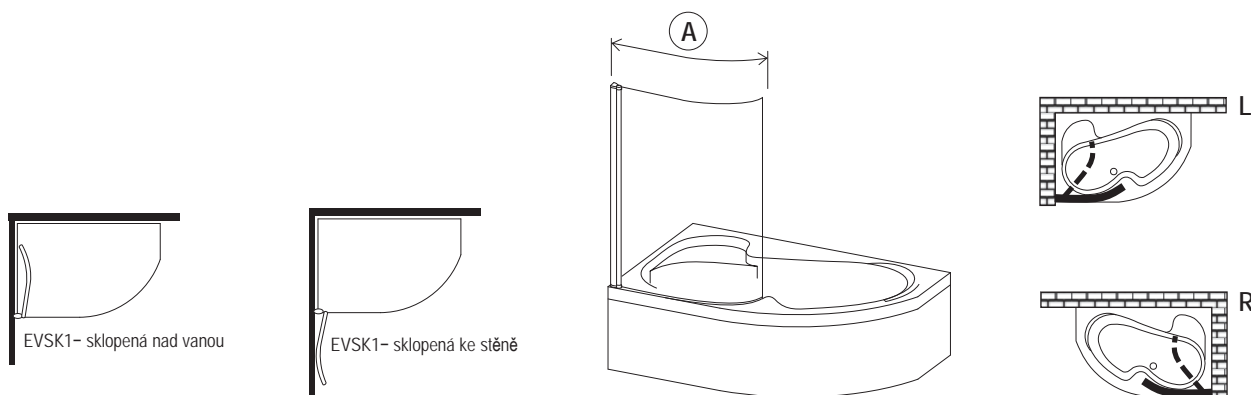

EVSK1 - vanová zástěna jednodílná

TYP	Výška (mm)	Šířka „A“ v mm	Obj. číslo	TYP + VÝPLŇ (sklo)	Cena bez DPH	Cena s DPH
EVSK1 75 Rosa L / R	1500	720-740	76L30100Y1	EVSK1-75 L Rosa 140 white+transparent	8 325,00	9 990
			76P30100Y1	EVSK1-75 R Rosa 140 white+transparent	8 325,00	9 990
EVSK1 85 Rosa L / R	1500	820-840	76L60100Y1	EVSK1-85 L Rosa 150 160 white+transparen	9 575,00	11 490
			76P60100Y1	EVSK1-85 R Rosa 150 160 white+transparen	9 575,00	11 490
EVSK1 100 Rosa L / R	1500	970-990	76LA0100Y1	EVSK1-100 L Rosa II 170 white+transparent	10 825,00	12 990
			76PA0100Y1	EVSK1-100 R Rosa II 170 white+transparent	10 825,00	12 990

Doba dodání 14 dní.
Ceny jsou uvedeny v Kč.

Technický popis

1. Standardní výška výrobku je 1500 mm.
2. Šířka vanové zástěny EVSK1: 750 mm (pro vanu Rosa I 140), 850 mm (pro vanu Rosa I, II, 95 v šířce 150 a 160 cm), 1000 mm (pro vanu Rosa II 170).
3. **Pozor! EVSK1 v pravém/levém provedení dle provedení vany Rosa.**
4. Provedení pouze v barvě bílé se skleněnou výplní bez dekoru.
5. Výrobek je tvořen svislým profilem a jedním pohyblivým dílem. Mechanismus umožňuje sklopení v úhlu 180°.

Volitelné doplňky

Vany

→ 148