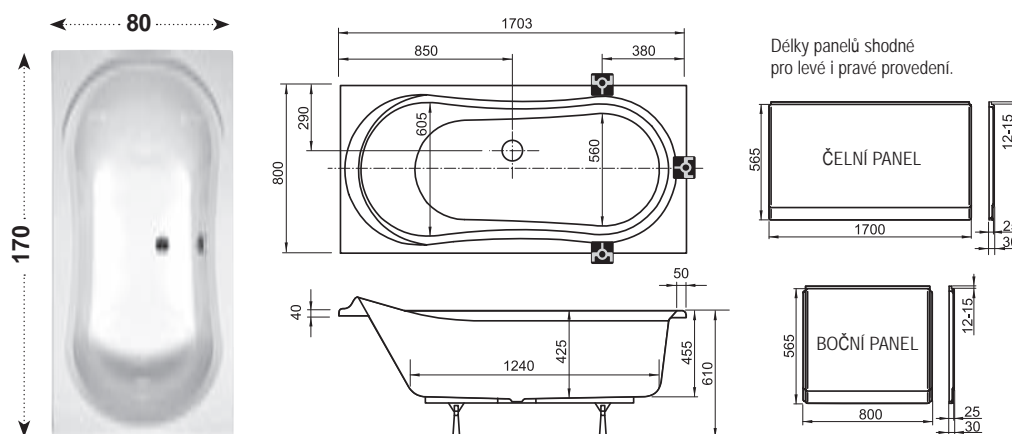

Vana Fresia

TYP	ROZMĚRY (mm)	Obj. číslo	TYP + provedení	Cena bez DPH	Cena s DPH
Fresia 170	1700 x 800	CC01000000	Vana Fresia 170x80 snowwhite	6 791,67	8 150
Podpora k vaně	-	CY00040000	Podpora 80 Campanula,Fresia,Sonata,You,Acapulco	616,67	740
Panel čelní	1700	CZ01V00A00	Čelní panel A 170 cm snowwhite	2 429,17	2 915
Panelkit čelní	-	B26000000N	Panelkit čelní	241,67	290
Panel boční	-	CZ01400A00	Boční panel A 80 cm snowwhite	1 500,00	1 800
Panelkit boční	-	B25000000N	Panelkit boční	66,67	80

Doba dodání 14 dní.
Ceny jsou uvedeny v Kč.