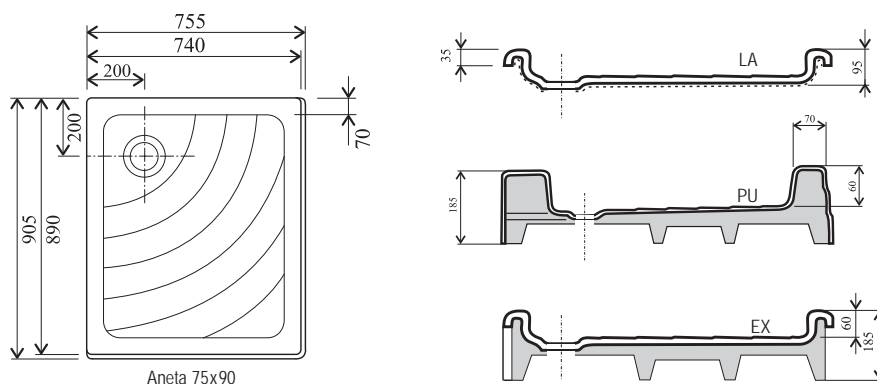

Sprchové vaničky Kaskada

TYP	ROZMĚRY (mm)	Obj. číslo	TYP + provedení	Cena bez DPH	Cena s DPH
Aneta 75 x 90	755 x 905	A003701220	Vanička Aneta 75x90 LA white	2 908,33	3 490
		A003701320	Vanička Aneta 75x90 EX white	3 241,67	3 890
		A003701120	Vanička Aneta 75x90 PU white	3 158,33	3 790
Montážní sada Kaskada	-	A000000001	Montážní sada Kaskada	229,17	275
Univerzální Base 650	(pro vaničky 90)	B2F0000002	Univerzální Base 650 pro vaničky LA-90	783,33	940

Ceny jsou uvedeny v Kč.
Doba dodání 14 dní.

Technický popis

1. Akrylátová obdélníková sprchová vanička v provedení LA, PU a EX rozměru 75 x 90 cm.
2. Vyrobeno z ABS/PMMA – sendvič akrylátu a ABS.
3. LA – vaničky bez panelu k instalaci na nožičky (Base) nebo k zapuštění, PU – samonosná vanička lisovaná vcelku s panelem, EX – bez panelu, určená k obložení běžnými obkladovými materiály.
4. Pouze v barvě bílé.
5. Bez sifonu, otvor pro sifon o průměru 90 mm.
6. Vhodná pro sprchové kouty ASDP3-90, SDZ3-90, SDOP-90, PDOP1-90.

Volitelné doplňky