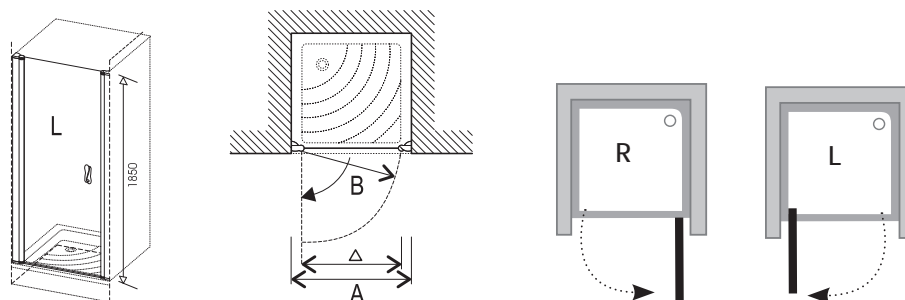

ESD1 – sprchové dveře jednodílné

TYP	ROZMĚRY (mm)	Rozměr A	Rozměr B	Vstup v mm Δ	Obj. číslo	TYP + VÝPLŇ (sklo)	Cena bez DPH	Cena s DPH
ESD1 - 80L	770-810x1850	770 - 810	660	610	0EL40100Z1	ESD1-80L white+transparent	9 991,67	11 990
					0EL40A00Z1 •	ESD1-80L chrom+transparent	13 741,67	16 490
0EP40100Z1					ESD1-80 R white+transparent	9 991,67	11 990	
0EP40A00Z1 •					ESD1-80 R chrom+transparent	13 741,67	16 490	
ESD1 - 90L	870-910x1850	870 - 910	760	710	0EL70100Z1	ESD1-90L white+transparent	10 408,33	12 490
					0EL70A00Z1 •	ESD1-90L chrom+transparent	14 158,33	16 990
0EP70100Z1					ESD1-90 R white+transparent	10 408,33	12 490	
0EP70A00Z1 •					ESD1-90 R chrom+transparent	14 158,33	16 990	
ESD1 - 100L	970-1010x1850	970 - 1010	860	810	0ELA0100Z1	ESD1-100L white+transparent	11 241,67	13 490
					0ELA0A00Z1 •	ESD1-100L chrom+transparent	14 575,00	17 490
0EPA0100Z1					ESD1-100 R white+transparent	11 241,67	13 490	
0EPA0A00Z1 •					ESD1-100 R chrom+transparent	14 575,00	17 490	

• = doba dodání 6 týdnů
ostatní = doba dodání 3 týdny.
Ceny jsou uvedeny v Kč.

Technický popis

1. Levá nebo pravá varianta dveří - určena umístěním svislého otevíracího profilu dveří při pohledu zvenku.
2. Standardní výška je 1850 mm.
3. Výrobek se montuje do vyzděné niky koupelny na vaničky RAVAK ANGELA, PERSEUS, PERSEUS PRO nebo přímo na podlahu se zabudovaným odtokovým žlabem.
4. Sprchové dveře jsou dodávány jako komplet v jednom balení vč. montážní sady – **bez madel!** Madla je nutno objednat zvlášť - pro tyto dveře 1x (výrobek vždy obsahuje 1 pár).
5. Výrobek se skládá z jedné otočných dveří (rovné sklo) a svislého profilu.
6. Dveře lze otevírat pouze ven.

Volitelné doplňky

Vaničky → 108	Odtokové žlaby → 144	Sedátka → 146	Baterie → 250	Příslušenství → 286