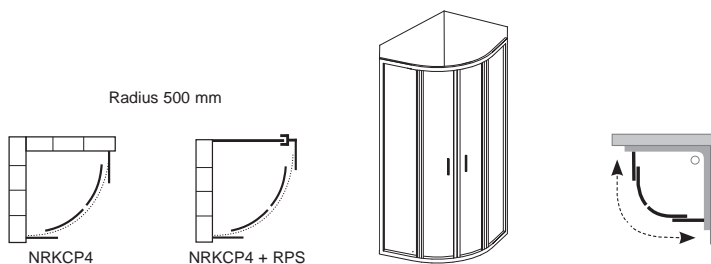

Doba dodání 14 dní.
Ceny jsou uvedeny v Kč.

Technický popis

1. Univerzální středové provedení – není pravá/levá varianta.
2. Standardní výška je 1900 mm.
3. Výrobek se montuje do obloženého rohu koupelny na vaničky RAVAK RONDA, ELIPSO, TOSCA, ELIPSO PRO nebo přímo na podlahu se zabudovaným odtokovým žlabem.
4. Výrobek se skládá ze dvou ohýbaných a dvou rovných skel.
5. Možné kombinace s pevnou stěnou: NRKCP4 80 + RPS 80, NRKCP4 90 + RPS 90, NRKCP4 100 + RPS 100 – možnost vytvoření koutu ve tvaru „U“.
6. Rádius 500 mm.