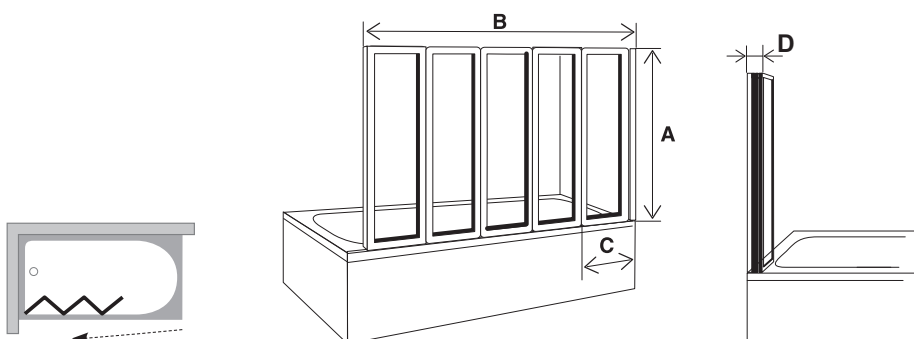

VS5 - vanová zástěna skládací pětídílná

TYP	A = výška v mm	B = šířka v mm	C = šířka dílu vč. ustavovacího profilu v mm	D = hloubka po složení v mm	Obj. číslo	TYP + VÝPLŇ (umělá hmota, sklo)	Cena bez DPH	Cena s DPH
VS5	1330	1135	265	105	794E010041	VS5 white+rain	4 575,00	5 490

Doba dodání 14 dní.
Ceny jsou uvedeny v Kč.

Technický popis

1. Standardní výška výrobku je 1330 mm.
2. Šířka rozložené VS5 je 1135 mm, šířka ve složeném stavu je 223 mm.
3. Vhodná pro klasické obdélníkové vany s rovným horním lemem.
4. Provedení pouze v bílé barvě s dekorem rain.
5. Celou zástěnu je možné složit ke zdi, krajní pohyblivá část vanové zástěny je sklopná směrem do vany.

Volitelné doplňky

→ 148