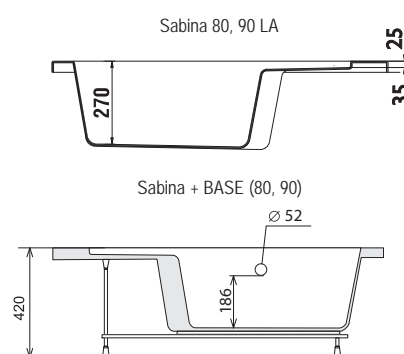

Sprchové vaničky sedací a minivany

TYP	ROZMĚRY (mm)	Obj. číslo	TYP + provedení	Cena bez DPH	Cena s DPH
Sabina 80	800 x 800	A214001020	Vanička Sabina-80 LA white	3 325,00	3 990
Nožičky k vaničce	-	B2C0000002	Sabina 80 Base	866,67	1 040
Panel k vaničce	-	A914001020	Panel Sabina 80 white	1 658,33	1 990
Panelkit Sabina 80	-	B2E000001N	Panelkit Sabina 80	433,33	520
Sabina 90	900 x 900	A217001020	Vanička Sabina-90 LA white	3 741,67	4 490
Nožičky k vaničce	-	B2C0000001	Sabina 90 Base	866,67	1 040
Panel k vaničce	-	A917001020	Panel Sabina 90 white	1 783,33	2 140
Panelkit Sabina 90	-	B2E000000N	Panelkit Sabina 90	433,33	520
Sifon Sabina, Sabius	-	X01315	Sifon Sabina	462,50	555

Ceny jsou uvedeny v Kč.
Doba dodání 14 dní.

Technický popis

1. Akrylátová čtvrtkruhová sprchová vanička LA o rozměru 80 a 90 cm – rádius 500 mm.
2. Vyrobeno z ABS/PMMA – sendvič akrylátu a ABS.
3. LA – vanička bez panelu k instalaci na nožičky (Base) nebo k zapuštění, podezdění a obložení. **Nožičky Base a příp. panel + panelkit nutno objednat zvlášť!**
4. Pouze v barvě bílé.
5. Bez sifonu, otvor pro sifon o průměru 52 mm. Doporučujeme použít sifon RAVAK Sabina.
6. Vhodná pro výrobky: SKCP4-Sabina.

Volitelné doplňky