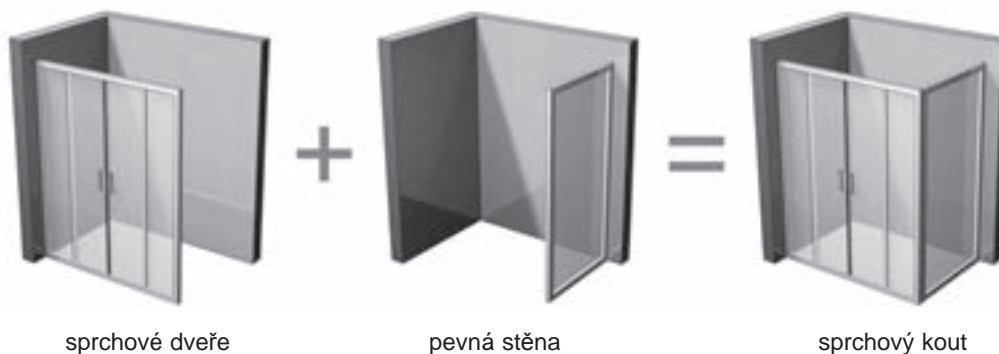

RPS - pevná stěna sprchová

TYP	ROZMĚRY (mm) - jako doplněk	Obj. číslo	TYP + VÝPLŇ (sklo)	Cena bez DPH	Cena s DPH
RPS - 80	770-790x1900	9RV40100Z1	RPS-80 white+transparent	5 158,33	6 190
		9RV40U00Z1	RPS-80 satin+transparent	5 325,00	6 390
		9RV40100ZG	RPS-80 white+grape	5 158,33	6 190
		9RV40U00ZG	RPS-80 satin+grape	5 325,00	6 390
RPS - 90	870-890x1900	9RV70100Z1	RPS-90 white+transparent	5 416,67	6 500
		9RV70U00Z1	RPS-90 satin+transparent	5 583,33	6 700
		9RV70100ZG	RPS-90 white+grape	5 416,67	6 500
		9RV70U00ZG	RPS-90 satin+grape	5 583,33	6 700
RPS - 100	970-990x1900	9RVA0100Z1	RPS-100 white+transparent	5 825,00	6 990
		9RVA0U00Z1	RPS-100 satin+transparent	5 991,67	7 190
		9RVA0100ZG	RPS-100 white+grape	5 825,00	6 990
		9RVA0U00ZG	RPS-100 satin+grape	5 991,67	7 190

• = doba dodání 6 týdnů
ostatní = doba dodání 14 dní.
Ceny jsou uvedeny v Kč.