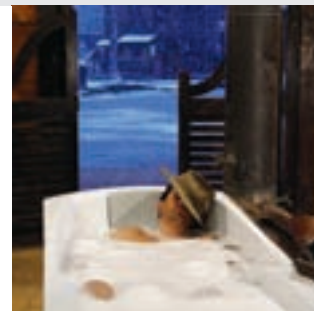

Chladne vám voda ve vaně příliš rychle?

Díky vynikajícím tepelně izolačním vlastnostem polyuretanové pěny se voda ve vaně ochlazuje výrazně pomaleji. Znáte ten pocit, kdy si hovíte v teplé vodě a po chvíli cítíte, že v místě, kde se opíráte, vás vana studí? Vězte, že vany PU Plus vás studit nebudou.