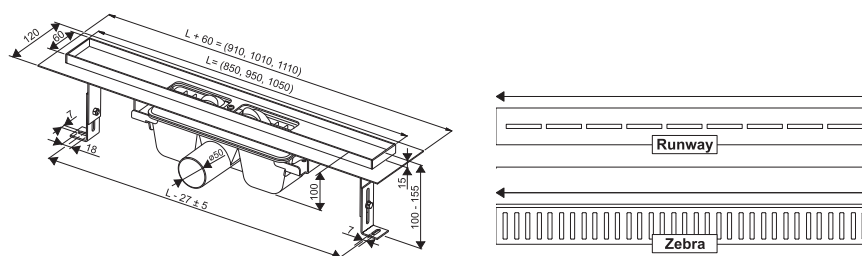

Ceny jsou uvedeny v Kč.
Doba dodání 14 dní.

Technický popis

- Odtokové žlaby v délce 90, 100 a 110 cm ve dvou designových variantách Runway a Zebra.
- Rošt i žlab z kvalitní nerezové oceli se speciální úpravou proti usazování nečistot.
- Dokonalá a jednoduchá čistitelnost celého žlabu.
- Zdvojená zápachová uzávěra.
- Nízká stavební výška 100 – 155 mm.
- Průtok 60 l/min.