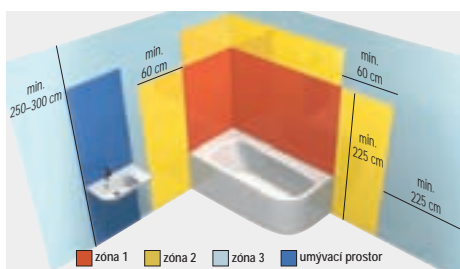

H₂O Profi

Koupelnová svítidla H₂O Profi

Umístění svítidel