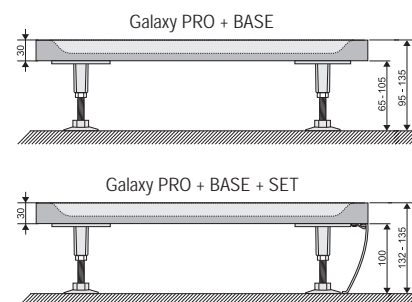

Sprchové vaničky Galaxy Pro

TYP	ROZMĚRY (mm)	Obj. číslo	TYP + provedení	Cena bez DPH	Cena s DPH
Perseus Pro 80	800 x 800	XA034401010	Vanička Perseus Pro-80 white	5 325,00	6 390
Perseus Pro 80 SET	-	XA834001010	Panel Perseus Pro-80 SET white	1 075,00	1 290
Perseus Pro 90	900 x 900	XA037701010	Vanička Perseus Pro-90 white	6 075,00	7 290
Perseus Pro 90 SET	-	XA837001010	Panel Perseus Pro-90 SET white	1 241,67	1 490
Perseus Pro 100	1000 x 1000	XA03AA01010	Vanička Perseus Pro-100 white	8 325,00	9 990
Perseus Pro 100 SET	-	XA83AA01010	Panel Perseus Pro-100 SET white	1 408,33	1 690
Base Galaxy Pro	-	XB2J000000N	Base Galaxy Pro	408,33	490

Ceny jsou uvedeny v Kč.
Doba dodání 14 dní.

Technický popis

1. Čtvercová sprchová vanička z litého mramoru o rozměru 80, 90 a 100 cm.
2. Vyrobeno ze směsi dolomitu a pryskyřice, tzv. litý mramor.
3. **Montáž na nožičky** s panelem: **nutno objednat zvlášť čelní panel (SET s upevněním) a nožičky Base**. Výška s panelem 132-135mm.
4. Pouze v barvě bílé.
5. Bez sifonu, otvor pro sifon o průměru 90mm. Doporučený typ sifonu RAVAK PROFESSIONAL.
6. Vhodná pro výrobky: ASDP3, SRV2-S, ASRV3, SDOP, BLRV2, NRKR2, NRDP2, PDOP1, PDOP2, GSRV4, GSDPS, GSD2, ESKR2, ESKPS, ESD1.

Volitelné doplňky