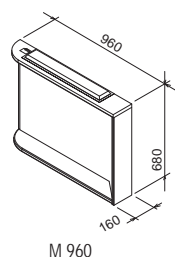

Doba dodání 14 dní.
• = doba dodání 6 týdnů.
Ceny jsou uvedeny v Kč.

M 960