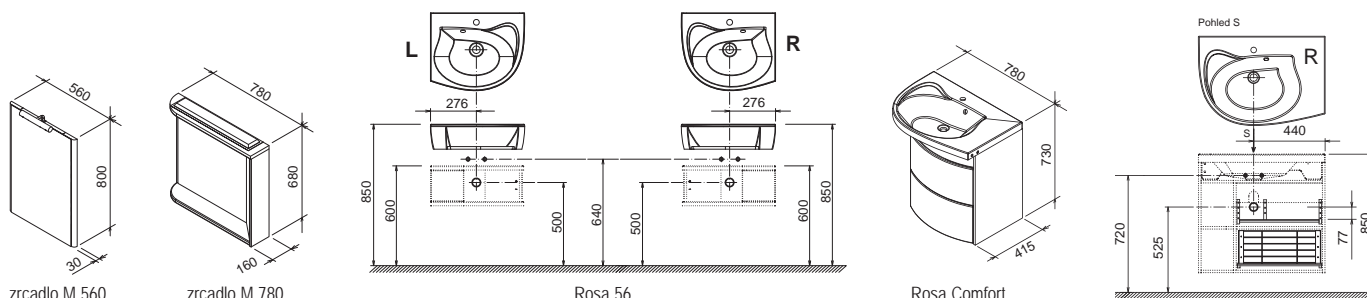

Koupelnový nábytek Rosa

TYP	ROZMĚRY (mm)	Obj. číslo	TYP + provedení	Cena bez DPH	Cena s DPH
Skříňka pod umyvadlo Rosa	560 x 400 x 240	X00000238	SDU Rosa L bříza/bílá	3 741,67	4 490
		X00000239	SDU Rosa R bříza/bílá	3 741,67	4 490
		X00000326	SDU Rosa L bílá/bílá	3 741,67	4 490
		X00000327	SDU Rosa R bílá/bílá	3 741,67	4 490
Skříňka pod umyvadlo Rosa Comfort nábytkové	780 x 550 x 680	X00000162	SDU Rosa Comfort L bříza/bílá	8 325,00	9 990
		X00000163	SDU Rosa Comfort R bříza/bílá	8 325,00	9 990
		X00000328	SDU Rosa Comfort L bílá/bílá	8 325,00	9 990
		X00000329	SDU Rosa Comfort R bílá/bílá	8 325,00	9 990
		X00000312	SDU Rosa Comfort L Strip Onyx/bílá	8 325,00	9 990
		X00000313	SDU Rosa Comfort R Strip Onyx/bílá	8 325,00	9 990
Zrcadlo s integrovaným světlem	565 x 30 x 800	X00000240	M 560 bříza/bílá	3 491,67	4 190
		X00000330	M 560 bílá/bílá	3 491,67	4 190
Zrcadlo s poličkou integrovanými světly a zásuvkou	780 x 160 x 680	X00000160	M 780 L bříza/bílá	5 158,33	6 190
		X00000161	M 780 R bříza/bílá	5 158,33	6 190
		X00000331	M 780 L bílá/bílá	5 158,33	6 190
		X00000332	M 780 R bílá/bílá	5 158,33	6 190
		X00000314	M 780 L Strip Onyx/bílá	5 158,33	6 190
		X00000315	M 780 R Strip Onyx/bílá	5 158,33	6 190
Nožičky k nábytku	-	X00000170	MR base	437,50	525

Doba dodání 14 dní.
Ceny jsou uvedeny v Kč.

Technický popis

1. Skříňka pod umyvadlo Rosa L/R v šířce 56 cm s odkládací plochou a malým šuplíkem. Levé/pravé provedení se řídí provedením umyvadla.
2. Skříňka pod umyvadlo Rosa Comfort L/R v šířce 78 cm se šuplíkem a integrovaným košem na prádlo. Levé/pravé provedení se řídí umístěním odkládací plochy na umyvadle Rosa Comfort (nábytkové).
3. Pokud není možné skříňku SDU Rosa Comfort zavěsit na zeď, lze k ní dokoupit univerzální nožičky MR Base.
4. Zrcadlo M 780 je vybaveno zásuvkou na 230 V a bodovými světly.
5. Nábytek Rosa lze doplnit také nábytkem Uni.