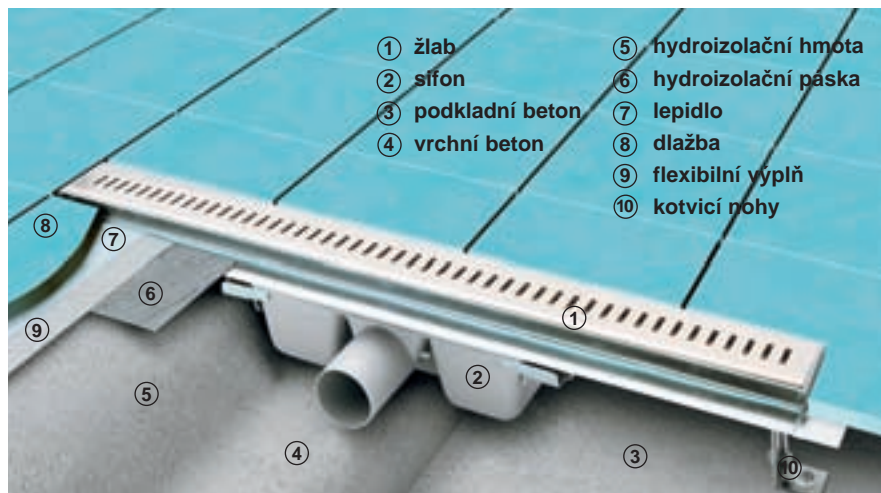

Odtokové žlaby

TYP	ROZMĚRY (mm)	Obj. číslo	TYP + provedení	Cena bez DPH	Cena s DPH
-	850	X01388	OZ RAVAK Runway 850 - nerez	5 491,67	6 590
		X01389	OZ RAVAK Zebra 850 - nerez	5 491,67	6 590
-	950	X01390	OZ RAVAK Runway 950 - nerez	5 825,00	6 990
		X01391	OZ RAVAK Zebra 950 - nerez	5 825,00	6 990
-	1050	X01392	OZ RAVAK Runway 1050 - nerez	6 241,67	7 490
		X01393	OZ RAVAK Zebra 1050 - nerez	6 241,67	7 490

Ceny jsou uvedeny v Kč.
Doba dodání 14 dní.