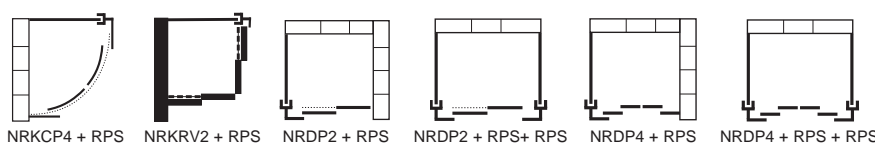

Technický popis

1. Univerzální varianta. Není pravé a levé provedení.
2. Standardní výška je 1900 mm.
3. **Pevná stěna není určena k samostatnému použití!**
4. V kombinaci sprchových dveří s jednou nebo dvěma stejnými pevnými stěnami RPS lze vytvořit rohový sprchový kout nebo kout ve tvaru „U“ v různých rozměrech.
5. Montuje se na vaničky nebo přímo na podlahu se zabudovaným odtokovým žlabem dle použitých sprchových dveří (NRDP2, NRDP4).
6. Výrobek se skládá z jednoho pevného rovného skleněného dílu.