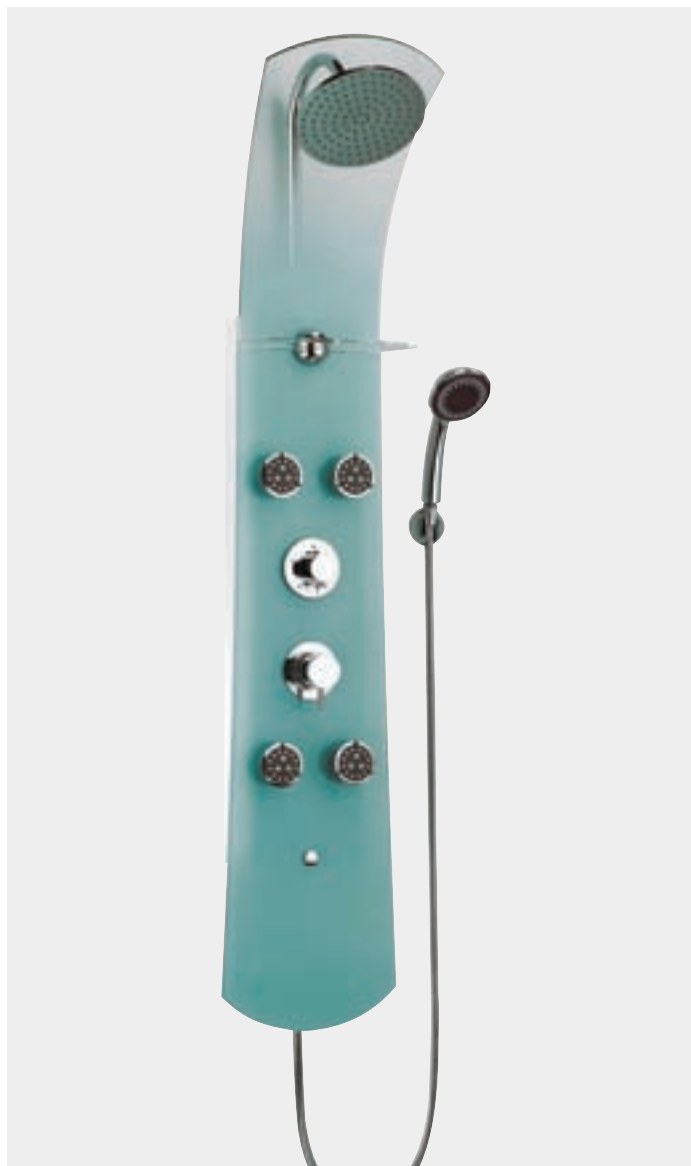

HMS panely

Jet, Nautilus

Ochrana před vodním kamenem