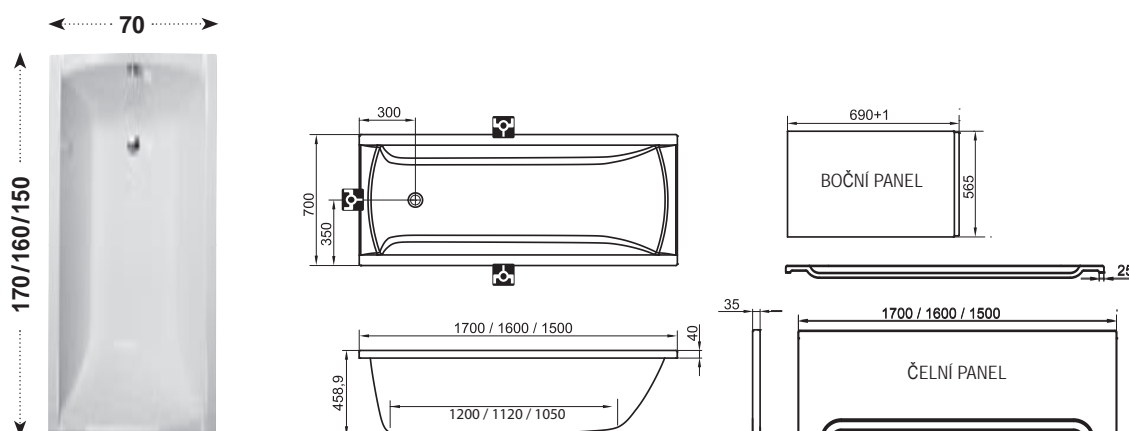

Vana Classic

TYP	ROZMĚRY (mm)	Obj. číslo	TYP + provedení	Cena bez DPH	Cena s DPH
Classic 150	1500 x 700	C521000000	Vana CLASSIC 150x70 N snowwhite	5 408,33	6 490
Classic 160	1600 x 700	C531000000	Vana CLASSIC 160x70 N snowwhite	5 825,00	6 990
Classic 170	1700 x 700	C541000000	Vana CLASSIC 170x70 N snowwhite	6 241,67	7 490
Podpora k vaně	-	CY00000000	Podpora 70 LILIA, VANDA, CLASSIC	575,00	690
Panel čelní	1500	CZ52100A00	Panel A čelní CLASSIC 150 N snowwhite	2 491,67	2 990
	1600	CZ53100A00	Panel A čelní CLASSIC 160 N snowwhite	2 575,00	3 090
	1700	CZ54100A00	Panel A čelní CLASSIC 170 N snowwhite	2 658,33	3 190
Panelkit čelní	-	B23600000N	Panelkit CLASSIC	325,00	390
Panel boční	-	CZ36101A00	Panel A boční CLASSIC snowwhite	1 658,33	1 990

Doba dodání 14 dní.
Ceny jsou uvedeny v Kč.