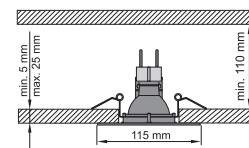

SL21 230V, SL21 12V
SL22 230V, SL22 12V
SL23 230V, SL23 12V

Technický popis

1. **Centrální svítidlo CL21:** napětí 230V, klasická svíčková žárovka 2x max.60W nebo úsporná 2 x 13W, krytí IP23, patice E27, rozměry 240 x 240 mm, zápusťná hloubka 120 mm, barva bílá. **Určeno pro instalaci do zóny 3.**
2. **Bodové svítidlo pevné SL21:** napětí 12V (230V), žárovka s patiči G 5,3 (GU 10) max. 50W, krytí IP44, rozměry 115 x 115 mm, zápusťná hloubka 110 mm, barva bílá. **Určeno pro instalaci do zóny 1 (230V do zóny 2).**
3. **Bodové svítidlo výklopné SL22:** napětí 12V (230V), s patiči G 5,3 (GU 10) max. 50W, krytí IP44, rozměry 115 x 115 mm, zápusťná hloubka 110 mm, barva bílá. **Určeno pro instalaci do zóny 1 (230V do zóny 2).**
4. **Bodové svítidlo (oko) SL23:** napětí 12V (230V), s patiči G 5,3 (GU 10) max. 50W, krytí IP44, rozměry 115 x 115 mm, zápusťná hloubka 110 mm, barva bílá. **Určeno pro instalaci do zóny 1 (230V do zóny 2).**
5. **Transformátory:** transformátor ET60-2 určen pro instalaci **jednoho** bodového svítidla na 12V. Transformátor ET150-2 určen pro instalaci **dvou až tří** bodových svítidel na 12V.