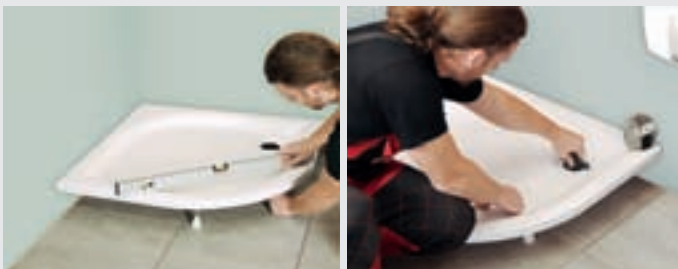

3/ Postavte vaničku na nožičky. Otáčením nožiček ustavte vaničku do vodováhy. Na stěnu vyznačte výšku horní hrany vaničky, 100 mm od rohů vyznačte osy příchytěk.

4/ Na osy, 50 mm pod hranou vaničky, označte a vyvrtejte otvory Ø 8 mm, vložte hmoždinky a přišroubujte plastové příchytky. Do horních ozubů naneste silikonový tmel RAVAK a vaničku zavěste. Dotáhněte a zkompletujte sifon.