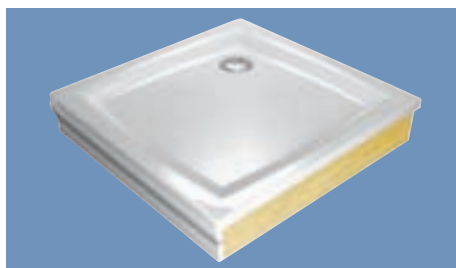

Volitelné doplňky

Perseus

Sprchová vanička Galaxy

Provedení LA

Provedení EX

Provedení PP + SET N

Provedení PP + SET L

Plochý moderní design