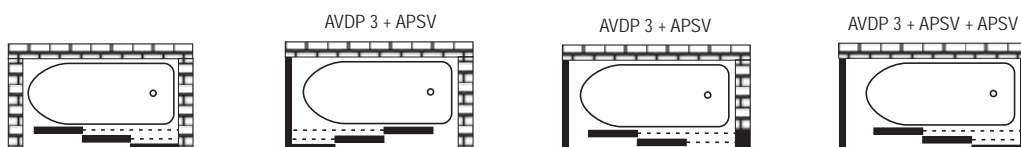

Technický popis

1. Standardní výška výrobku je 1370 mm (AVDP3, APSV).
2. Vanové dveře AVDP3 jsou vhodné pro uzavření niky u klasických obdélníkových van s rovným horním lemem.
3. Vanová stěna APSV je určena ke kombinaci s AVDP3 (vanový kout), pro připojení je vybavena rohovým spojovacím dílem.
4. AVDP3 se skládají z jednoho pevného a dvou posuvných dílů.
5. APSV tvoří jeden pevný díl.
6. Otočením celého výrobku AVDP3 o 180° získáme variantu vstupu zprava či zleva.

Volitelné doplňky