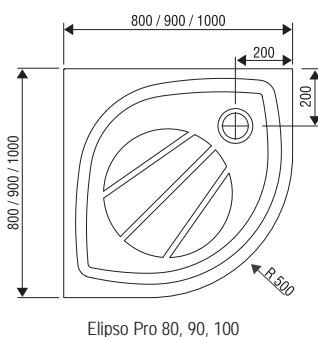

Sprchové vaničky Galaxy Pro

TYP	ROZMĚRY (mm)	Obj. číslo	TYP + provedení	Cena bez DPH	Cena s DPH
Elipso Pro 80	800 x 800	XA234401010	Vanička Elipso Pro-80 white	4 991,67	5 990
Elipso Pro 80 SET	-	XA934001010	Panel Elipso Pro-80 SET white	1 075,00	1 290
Elipso Pro 90	900 x 900	XA237701010	Vanička Elipso Pro-90 white	5 408,33	6 490
Elipso Pro 90 SET	-	XA937001010	Panel Elipso Pro-90 SET white	1 241,67	1 490
Elipso Pro 100	1000 x 1000	XA23AA01010	Vanička Elipso Pro-100 white	6 658,33	7 990
Elipso Pro 100 SET	-	XA93A001010	Panel Elipso Pro-100 SET white	1 408,33	1 690
Base Galaxy Pro	-	XB2J000000N	Base Galaxy Pro	408,33	490

Ceny jsou uvedeny v Kč.
Doba dodání 14 dní.

Elipso Pro 80, 90, 100