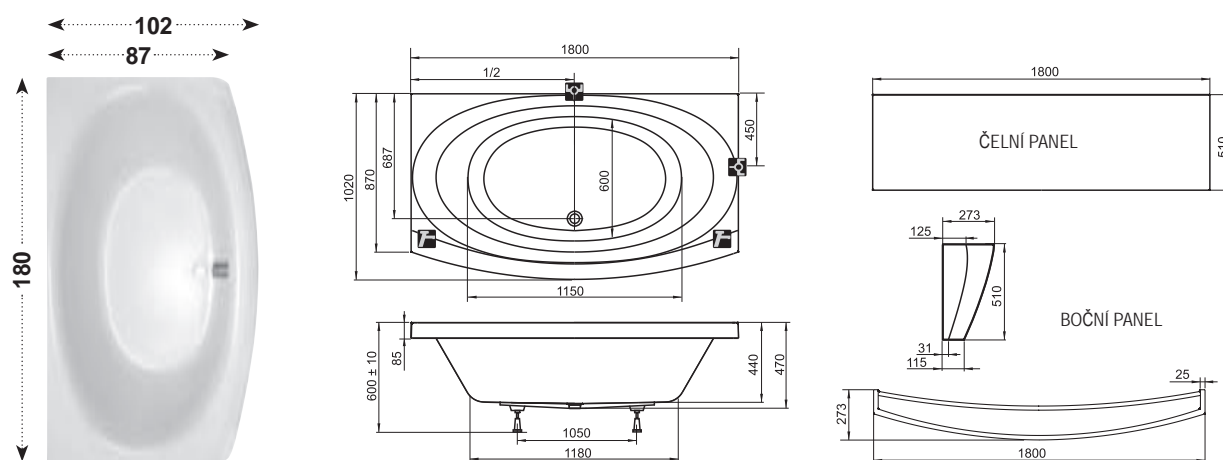

Vana Evolution

TYP	ROZMĚRY (mm)	Obj. číslo	TYP + provedení	Cena bez DPH	Cena s DPH
Evolution 180	1800 x 1020	C101000000	Vana Evolution 180x102 snowwhite	11 625,00	13 950
		C1010P0000	Vana Evolution PU Plus 180x102 snowwhite	16 241,67	19 490
Podpora k vaně	-	CY10000000	Podpora Evolution	1 000,00	1 200
Panel čelní Evolution	-	CZ11000A00	Panel A čelní Evolution 180 snowwhite	3 325,00	3 990
Panelkit čelní Evolution	-	BZH000000N	Panelkit čelní Evolution	450,00	540
Panel boční Evolution	-	CZ11200A00	Panel A boční Evolution L 75 snowwhite, kit	1 533,33	1 840
		CZ11100A00	Panel A boční Evolution R 75 snowwhite, kit	1 533,33	1 840

Doba dodání 14 dní.
Ceny jsou uvedeny v Kč.

Technický popis

1. Akrylátová obdélníková vana o rozměru 180x102 cm.
2. Barva bílá „snowwhite“.
3. Kvůli zakřivení lemu nelze doplnit vanovou zástěnou.
4. Doplňky: čelní panel, boční panel, vanový odtokový komplet, podhlavník, madlo.
5. Variety vyztužení vany:
   LA = sklolaminát,
   PU Plus = polyuretanová pěna.

Volitelné doplňky

Umyvadla → 222	Baterie → 250	Nábytek → 238	Příslušenství → 286