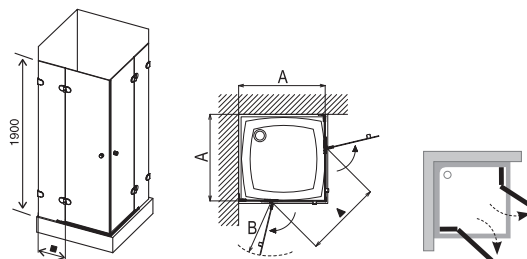

GSRV4 - rohový sprchový kout - výška 2000 mm

TYP	Rozměry v mm				Obj. číslo	TYP + VÝPLŇ (sklo)	Cena bez DPH	Cena s DPH	Cena za set bez DPH	Cena za set s DPH
	„A“	„B“	■	▲						
GSRV4 - 80, G SET	785-797	554	216	763	17V44A0KZ1	● GSRV4-80 200 chrom+transparent	13 033,33	15 640		
					D01000A002	● G SET GSRV4, GSKK4-80,90 chrom	12 916,67	15 500	25 950,00	31 140
GSRV4 - 90, G SET	785-797	554	316	763	17V77A0KZ1	● GSRV4-90 200 chrom+transparent	13 425,00	16 110		
					D01000A002	● G SET GSRV4, GSKK4-80,90 chrom	12 916,67	15 500	26 341,67	31 610
GSRV4 - 100, G SET	885-897	554	316	905	17VAAA00KZ1	● GSRV4-100 200 chrom+transparent	13 958,33	16 750		
					D01000A009	● G SET GSRV4, GSKK4-100 chrom	14 583,33	17 500	28 541,67	34 250

● = doba dodání 6 týdnů
ostatní = doba dodání 14 dní.
Ceny jsou uvedeny v Kč.

Technický popis

1. Standardní výška výrobku je 1900 mm, provedení GlassLine i ve výšce 2000 mm (ne GlassLine Matrix).
2. V nabídce také provedení Matrix – designové sklo nebo speciální design pantů G SET Matrix. Skla transparent lze kombinovat s panty Matrix a naopak.
3. Výrobek se montuje do obloženého rohu koupelny na vaničky RAVAK PERSEUS, PERSEUS PRO nebo přímo na podlahu se zabudovaným odtokovým žlabem.
4. Sprchový kout je dodáván ve složení: levá a pravá pevná stěna s dveřmi + lišty v jednom balení. V druhém balení (G SET) jsou panty příslušného provedení a barvy, připojovací díly, madlo, montážní sada.
5. U rozměru 100 cm je v ceně i 2x držák Glassline krátký (DGK), který se montuje na obě pevné stěny nosoucí dveře. Pro menší rozměry je DGK možné dokoupit.

Volitelné doplňky

Vaničky → 108	Odtokové žlaby → 144	Sedátka → 146	Baterie → 250	Příslušenství → 286