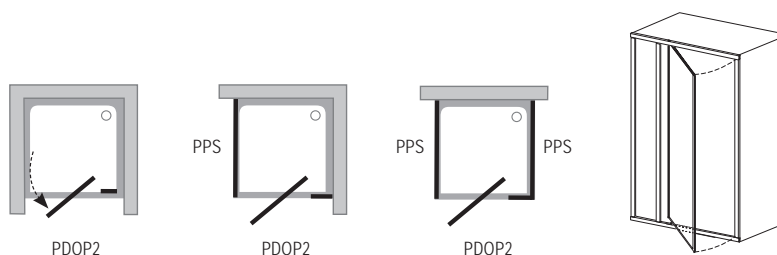

Volitelné doplňky

PDOP2

Sprchové dveře otočné dvoudílné

Pivotový mechanismus otevírání dveří

Možnost otočení madla

Tloušťka tvrzeného skla

Sprchový kout je vyroben z bezpečnostního skla o tloušťce 6 mm.

Nezničitelný pivot

Nezničitelný pivotový mechanismus otevírání dveří nevyžaduje žádnou údržbu.

Dokonale přizpůsobivé

Nastavovací profil PNPS – přizpůsobení nerovnostem stavebního otvoru až o 4 cm na každé straně.

PDOP2 – sprchové dveře otočné pivotové dvoudílné

• = doba dodání 6 týdnů
ostatní = doba dodání 14 dní.
Ceny jsou uvedeny v Kč.

Technický popis

- Levou nebo pravou variantu vstupu vytvoříte při montáži pouhým otočením produktu o 180°.
- Standardní výška je 1900mm.
- Sprchové dveře jsou vhodné pro uzavření sprchového prostoru uzavřeného ze tří stran (niky). Ve spojení s jednou či dvěma pevnými stěnami (PPS) je lze využít pro vytvoření sprchového koutu.
- Výrobek se montuje do obložené niky nebo rohu koupelny (vč. PPS) na vaničky RAVAK ANGELA, ANETA, PERSEUS, PERSEUS PRO, GIGANT PRO nebo přímo na podlahu se zabudovaným odtokovým žlabem.
- Výrobek se skládá z jednoho pevného a jednoho otočného rovného skleněného dílu.
- Pivot neboli nerezový čep zapadá zcela přesně do plastového pouzdra, ve kterém se otáčí. Díky pevnostním a kluzným vlastnostem materiálů není nutno mechanismus mazat a díky použití pouze dvou přesných komponent je zaručena jeho nezníčitelnost.