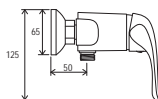

Sprchová nástěnná baterie bez setu