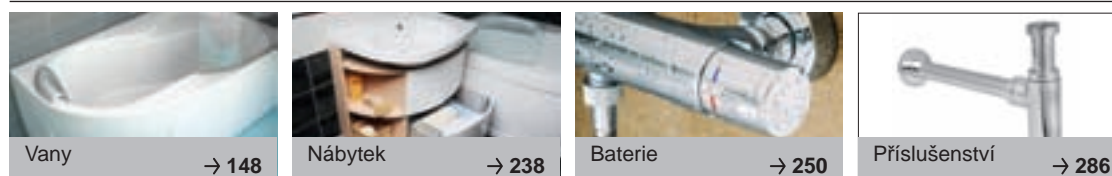

Volitelné doplňky

Vany → 148

Nábytek → 238

Baterie → 250

Příslušenství → 286