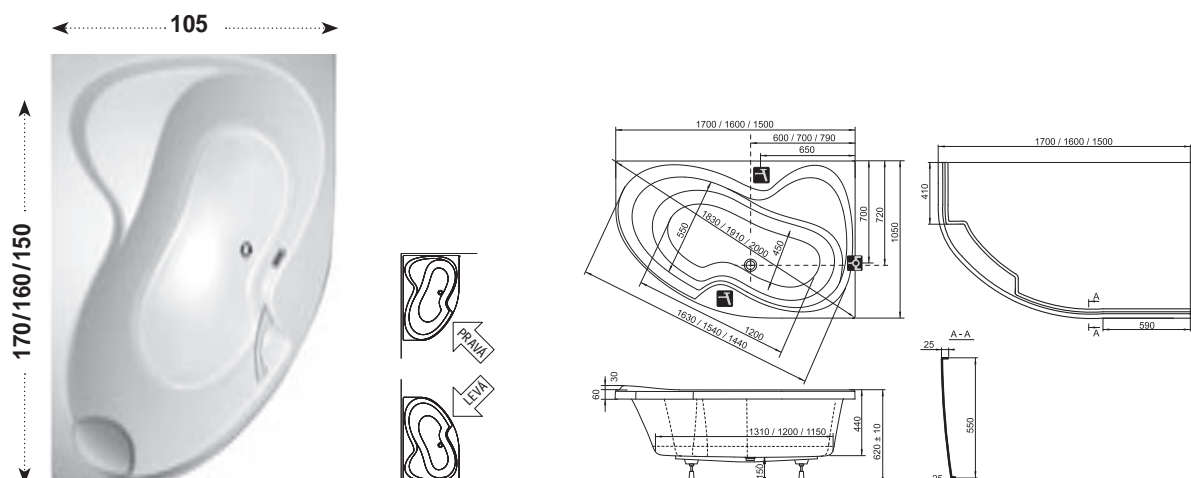

Doba dodání 14 dní.
Ceny jsou uvedeny v Kč.