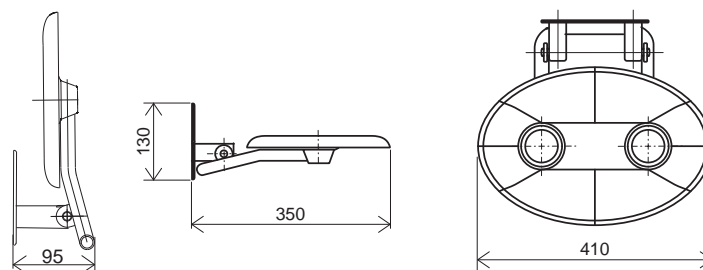

Sprchová sedátka OVO

TYP	ROZMĚRY (mm)	Obj. číslo	TYP + barva	Cena bez DPH	Cena s DPH
Ovo P	350 x 410 x 130	B8F0000000	Sedátko Ovo P clear	2 575,00	3 090
		B8F0000001	Sedátko Ovo P opal	2 575,00	3 090
		B8F0000005	Sedátko Ovo P orange	2 741,67	3 290
		B8F0000013	Sedátko Ovo P blue	2 741,67	3 290

Doba dodání 14 dní.
Ceny jsou uvedeny v Kč.

Technický popis

1. Oválné sprchové sedátko v provedení nerezová ocelová konstrukce z kulatých profilů a plastový tvarovaný sedák.
2. Vhodný doplněk pro sprchové kouty od rozměru 90x90 cm. Montáž na nosné stěny dle montážního návodu.
3. Sedátko je sklopné směrem nahoru – ve složeném stavu zabere u zdi 95 mm.
4. Barvy sedátka:
   CLEAR – průhledný plast,
   OPAL – mléčně zbarvené,
   BLUE – modrá,
   ORANGE – oranžová.
5. Nosnost max. 150 kilogramů při dodržení podmínek montáže dle montážního návodu.

Volitelné doplňky

→ 12