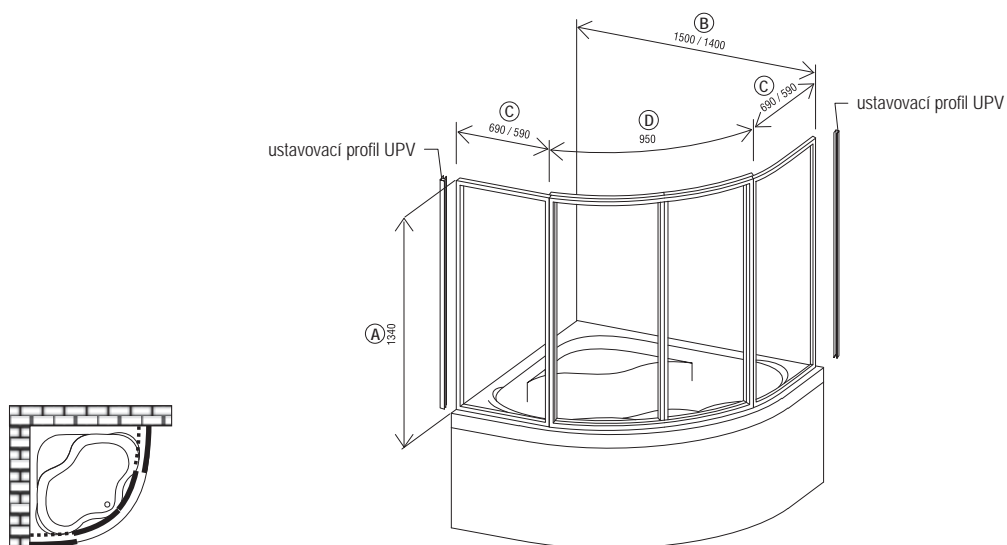

VDKP4 - vanové dveře posuvné čtyřdílné pro vanu Gentiana

TYP	A = výška v mm	B = hloubka v mm	C = šířka dílu vč. ustavovacího profilu v mm	D = posuvné dveře v mm	Obj. číslo	TYP + VÝPLŇ (umělá hmota, sklo)	Cena bez DPH	Cena s DPH
VDKP 4	1340	1400	590	950	4DAMF10041	VDKP4 Gentiana 140 rain	8 283,33	9 940
		1500	690		4DAPG10041	VDKP4 Gentiana 150 rain	8 491,67	10 190

Doba dodání 14 dní.
Ceny jsou uvedeny v Kč.

Technický popis

1. Standardní výška výrobku je 1340 mm.
2. Vanové dveře VDKP4 byly vyvinuty speciálně pro vanu Gentiana.
3. **Pozor!** Při objednávání vanové zástěny se řiďte rozměrem vany. VDKP4 Gentiana 140 je určena pro vanu Gentiana 140 – nelze zaměnit!
4. Výrobek se skládá ze dvou pevných a dvou posuvných částí.

Volitelné doplňky