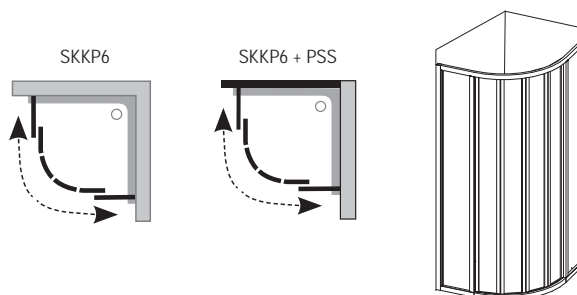

Doba dodání 14 dní.
Ceny jsou uvedeny v Kč.

Technický popis

1. Univerzální středové provedení – není levá/pravá varianta.
2. Standardní výška je 1850 mm.
3. Výrobek se montuje do obloženého rohu koupelny na vaničky RAVAK RONDA, ELIPSO, ELIPSO PRO nebo přímo na podlahu se zabudovaným odtokovým žlabem. Pro vaničky SABINA se vyrábí ve zkrácené výšce 1700mm.
4. Výrobek se skládá ze dvou rovných pevných a dvou ohýbaných dílů tvořících posuvné dveře.
5. Přizpůsobení stavebnímu otvoru nastavovacími profily NPS (pro výšku 1850 mm).

ZÁRUKA ANTiBLOCK

SKKP6 - sprchový kout čtvrtkruhový posuvný šestiúhelníkový (rádius 500)

TYP	ROZMĚRY (mm)	ROZMĚRY (mm) + PSS	Vstup v mm	Obj. číslo	TYP + VÝPLŇ (umělá hmota, sklo)	Cena bez DPH	Cena s DPH
SKKP6 - 80	775-795 x 775-795 x 1850	775-795x775-795 + 770-805	460	3204010011	SKKP6-80 white+pearl	6 283,33	7 540
				32040100Z1	SKKP6-80 white+transparent	7 491,67	8 990
				32040100ZG	SKKP6-80 white+grape	7 491,67	8 990
SKKP6 - 90	875-895 x 875-895 x 1850	875-895x875-895 + 870-905	550	3207010011	SKKP6-90 white+pearl	6 616,67	7 940
				32070100Z1	SKKP6-90 white+transparent	8 325,00	9 990
				32070100ZG	SKKP6-90 white+grape	8 325,00	9 990
SKKP6 - 100	975-995 x 975-995 x 1850	975-995x975-995 + 970-1005	650	320A010011	SKKP6-100 white+pearl	8 325,00	9 990
				320A0100Z1	• SKKP6-100 white+transparent	10 658,33	12 790
				320A0100ZG	• SKKP6-100 white+grape	10 658,33	12 790

• = doba dodání 6 týdnů
ostatní = doba dodání 14 dní
Ceny jsou uvedeny v Kč.

Technický popis

1. Univerzální středové provedení – není levá/pravá varianta.
2. Standardní výška je 1850 mm.
3. Výrobek se montuje do obloženého rohu koupelny na vaničky RAVAK RONDA, ELIPSO, ELIPSO PRO nebo přímo na podlahu se zabudovaným odtokovým žlabem.
4. Výrobek se skládá ze dvou pevných a čtyř posuvných částí.
5. Přizpůsobení stavebnímu otvoru nastavovacími profily NPS (pro výšku 1850 mm).