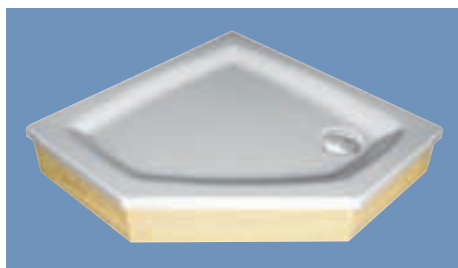

Provedení EX