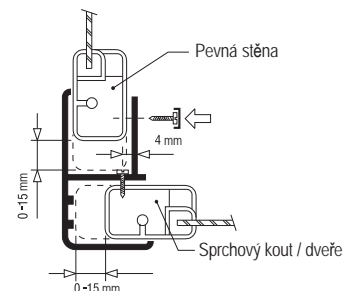

Doba dodání 14 dní.
Ceny jsou uvedeny v Kč.

A – sprchové dveře – zvolte si rozměr 70–120 cm
B – pevná stěna – zvolte si rozměr 75–90 cm

Technický popis

1. Výrobek není určen k samostatnému použití!
2. Standardní výška je **PSS = 1850 mm**, **APSS = 1880 mm**.
3. Pevná stěna je určena ve spojení se sprchovými dveřmi k vytvoření sprchového koutu v různých variantách rozměrů. Možnost vytvoření sprchového koutu tvaru "U" – složením

4. Pevná stěna se montuje na vaničky nebo přímo na podlahu se zabudovaným odtokovým žlabem dle základního výrobku (např. SRV2-S, ASRV3, sprchové dveře).

5. Výrobek se skládá z jednoho pevného rovného dílu.
6. Součástí dodávky rohový spojovací profil pro připojení k základnímu výrobku. K uchycení na stěnu lze použít ustavovací profil (součást základního výrobku).

Volitelné doplňky

Vaničky → 108	Odtokové žlaby → 144	Sedátka → 146	Baterie → 250	Příslušenství → 286