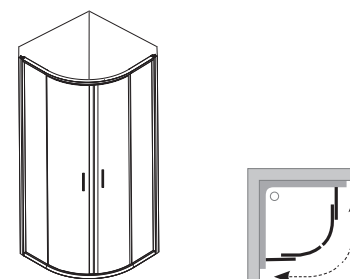

**Velmi snadná
montáž**

Na montáž rámu vám stačí jen několik šroubů.

BLCP4 - sprchový kout čtvrtkruhový

TYP	ROZMĚRY (mm)	Vstup v mm	Obj. číslo	TYP + VÝPLŇ (sklo)	Cena bez DPH	Cena s DPH
BLCP4 - 80	775-795 x 775-795 x 1900	490	X3B240C00Z1	BLCP4-80 bright+transparent	8 741,67	10 490
BLCP4 - 90	875-895 x 875-895 x 1900	565	X3B270C00Z1	BLCP4-90 bright+transparent	9 158,33	10 990
BLCP4 - 80	775-795 x 775-795 x 1900	490	3B240100Z1	BLCP4-80 white+transparent	8 741,67	10 490
BLCP4 - 90	875-895 x 875-895 x 1900	565	3B270100Z1	BLCP4-90 white+transparent	9 158,33	10 990
BLCP4 - 80	775-795 x 775-795 x 1900	490	3B240U00Z1	BLCP4-80 satin+transparent	8 741,67	10 490
BLCP4 - 90	875-895 x 875-895 x 1900	565	3B270U00Z1	BLCP4-90 satin+transparent	9 158,33	10 990

Doba dodání 14 dní.
Ceny jsou uvedeny v Kč.

Technický popis

1. Univerzální středové provedení – není pravá/levá varianta.
2. Standardní výška výrobku je 1900 mm.
3. Výrobek se montuje do obloženého rohu koupelny na vaničky RAVAK RONDA, ELIPSO, TOSCA, ELIPSO PRO nebo přímo na podlahu se zabudovaným odtokovým žlabem.
4. Sprchový kout se skládá ze dvou rovných a dvou ohýbaných skel, které tvoří posuvné dveře.
5. Dveře jsou opatřeny mechanismem odklápění skla pro snadnou údržbu.