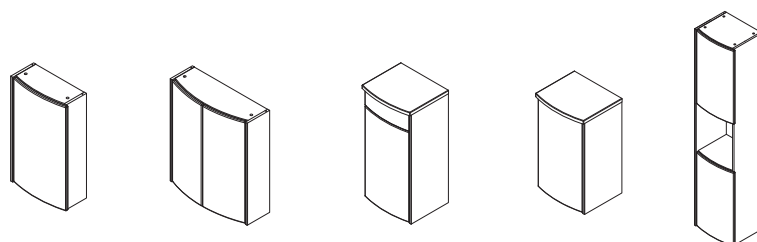

Koupelnový nábytek Uni → 248

SH Uni SHC Uni PS L/R Uni PS Uni SB Uni