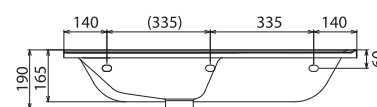

Umyvadla Avocado

TYP	ROZMĚRY (mm)	Obj.č.	TYP + provedení	Cena bez DPH	Cena s DPH
Avocado	850 x 450	XJ1L1100000	Umyvadlo Avocado L white s otvory	2 908,33	3 490
		XJ1P1100000	Umyvadlo Avocado R white s otvory	2 908,33	3 490
Avocado Comfort	950 x 530	XJ9L1100000	Umyvadlo Avocado Comfort L white s otvory	4 158,33	4 990
		XJ9P1100000	Umyvadlo Avocado Comfort R white s otvory	4 158,33	4 990

Ceny jsou uvedeny v Kč.
Doba dodání 14 dní.

Avocado (L/R)