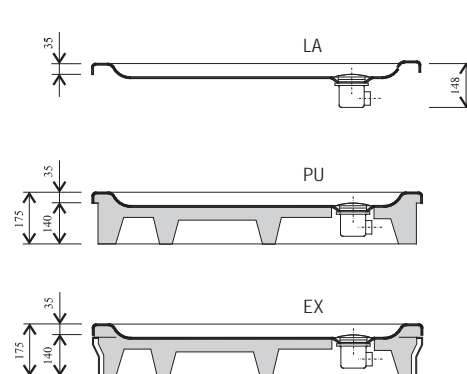

Technický popis

1. Akrylátová čtvrtkruhová sprchová vanička v provedení LA, PAN a EX rozměru 80, 90 a 100cm – rádius 500mm.
2. Vyrobeno z ABS/PMMA – sendvič akrylátu a ABS.
3. LA – vaničky bez panelu k instalaci na nožičky (Base) nebo k zapuštění, PAN – samonosná vanička s panelem v ceně, EX – bez panelu, určená k obložení běžnými obkladovými materiály.
4. Pouze v barvě bílé.
5. Bez sifonu, otvor pro sifon o průměru 90mm.
6. Vhodná pro sprchové kouty SKKP6, SKCP4, BLCP4, NRKCP4, PSKK3, GSCK3, GSCK4, ESKK2.

Volitelné doplňky