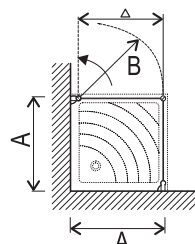

ESKPS – sprchové dveře s pevnou stěnou

TYP	ROZMĚRY (mm)	Rozměr A	Rozměr B	Vstup v mm Δ	Obj. číslo	TYP + VÝPLŇ (sklo)	Cena bez DPH	Cena s DPH
ESKPS - 80 L	770-790x770-790x1850	770 - 790	700	670	1ML40100Z1	ESKPS-80 L white+transparent	19 575,00	23 490
ESKPS - 80 R					1ML40A00Z1 •	ESKPS-80 L chrom+transparent	24 575,00	29 490
					1MP40100Z1	ESKPS-80 R white+transparent	19 575,00	23 490
					1MP40A00Z1 •	ESKPS-80 R chrom+transparent	24 575,00	29 490
ESKPS - 90 L	870-890x870-890x1850	870 - 890	800	770	1ML70100Z1	ESKPS-90 L white+transparent	19 991,67	23 990
ESKPS - 90 R					1ML70A00Z1 •	ESKPS-90 L chrom+transparent	24 991,67	29 990
					1MP70100Z1	ESKPS-90 R white+transparent	19 991,67	23 990
					1MP70A00Z1 •	ESKPS-90 R chrom+transparent	24 991,67	29 990
ESKPS - 100 L	970-990x970-990x1850	970 - 990	900	870	1MLA0100Z1	ESKPS-100 L white+transparent	21 658,33	25 990
ESKPS - 100 R					1MLA0A00Z1 •	ESKPS-100 L chrom+transparent	26 658,33	31 990
					1MPA0100Z1	ESKPS-100 R white+transparent	21 658,33	25 990
					1MPA0A00Z1 •	ESKPS-100 R chrom+transparent	26 658,33	31 990

• = doba dodání 6 týdnů
ostatní = doba dodání 3 týdny.
Ceny jsou uvedeny v Kč.

Technický popis

1. Levá nebo pravá varianta koutu - určena umístěním svislého otevíracího profilu dveří při pohledu zvenku.
2. Standardní výška je 1850 mm.
3. Výrobek se montuje do obloženého rohu koupelny na vaničky RAVAK ANGELA, PERSEUS, PERSEUS PRO nebo přímo na podlahu se zabudovaným odtokovým žlabem.
4. Sprchový kout včetně skel je dodáván v jednom balení včetně montážní sady – **bez made!** Madla je nutno objednat zvlášť - pro tento kout 1x (výrobek vždy obsahuje 1 pár).
5. Výrobek se skládá z pevného dílu a otočných dveří (rovná skla).
6. Pevný díl pevně spojen s vaničkou, dveře lze otevírat pouze ven.

Volitelné doplňky

Vaničky → 108	Odtokové žlaby → 144	Sedátka → 146	Baterie → 250	Příslušenství → 286