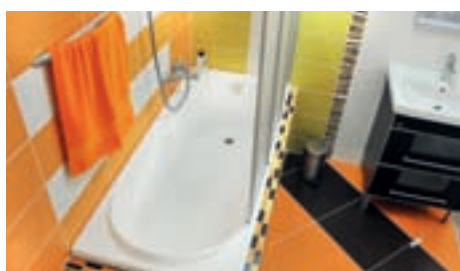

Vanda

Obdélníková vana

Praktické vanové zástěny