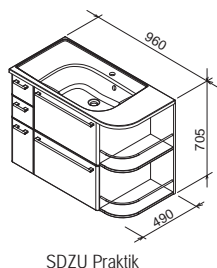

SDZU Praktik