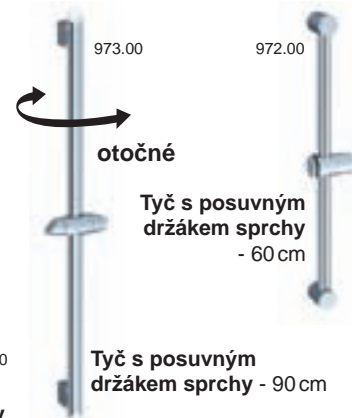

973.00

972.00

otočné

Tyč s posuvným
držákem sprchy
- 60 cm

Tyč s posuvným
držákem sprchy - 90 cm

Suzan

Vodovodní baterie Suzan

Ergonomická páka