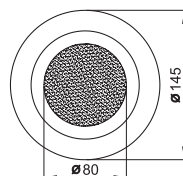

Koupelňová svítidla H₂O Basic

TYP	ROZMĚRY (mm)	Obj.číslo	TYP + provedení	Cena bez DPH	Cena s DPH
Centrální svítidlo	průměr 145	R800010001	Centrální svítidlo H₂O Basic CL31 230V White	290,83	349
		R8000N0001	Centrální svítidlo H₂O Basic CL31 230V Nickelmatte	315,83	379
	průměr 192	R800010002	Centrální svítidlo H₂O Basic CL32 230V White	357,50	429
		R8000N0002	Centrální svítidlo H₂O Basic CL32 230V Nickelmatte	390,83	469
Bodová svítidla	průměr 84	R800010003	Bodové svítidlo H₂O Basic SL31 230V White	232,50	279
		R8000N0003	Bodové svítidlo H₂O Basic SL31 230V Nickelmatte	240,83	289
		R800010004	Bodové svítidlo H₂O Basic SL31 12V White	224,17	269
		R8000N0004	Bodové svítidlo H₂O Basic SL31 12V Nickelmatte	232,50	279
Transformátory	33 x 130 x 21	R900010001	Transformátor ET60-2 / 60 W	324,17	389
	41 x 150 x 30	R900010002	Transformátor ET150-2 / 150 W	557,50	669

Doba dodání 14 dní.
Ceny jsou uvedeny v Kč.

Svítlidlo	V		W max.	IP		mm Ø			CE	
CL31 230V	230 - 50 Hz	E 27	60	23 / 20	0,5	Ø 145	110		CE	
CL32 230V	230 - 50 Hz	E 27	2 x 60	23 / 20	0,5	Ø 192	110		CE	
SL31 230V	230 - 50 Hz	GU 10	50	44 / 20	0,5	Ø 84	120		CE	
SL31 12V	12	G 5,3	50	44 / 20	0,5	Ø 84	120		CE	

Svítidlo vhodné pro přímou montáž na nebo do normálně zápalného (hořlavého) povrchu.

Minimální vzdálenost od osvětlených předmětů v metrech.

Svítidla nevhodná pro pokrytí tepelně izolačním materiálem.

CL31 230 V

Technický popis