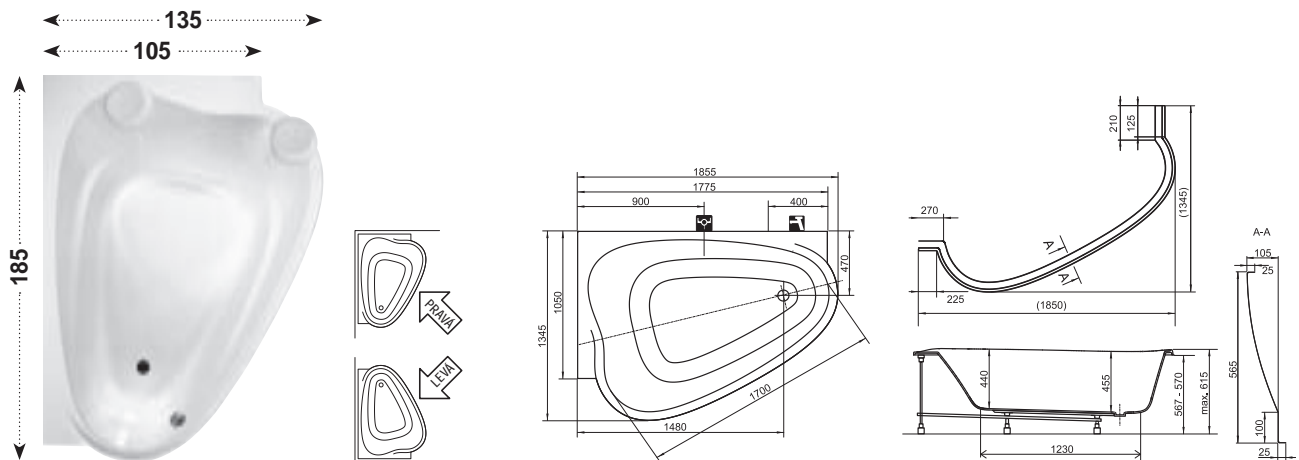

Vana LoveStory

TYP	ROZMĚRY (mm)	Obj. číslo	TYP + provedení	Cena bez DPH	Cena s DPH
LoveStory	1850 x 1050 - 1345	CU01000000	Vana LoveStory L snowwhite	15 408,33	18 490
		C701000000	Vana LoveStory R snowwhite	15 408,33	18 490
		CU010P0000	Vana LoveStory PU Plus L snowwhite	18 491,67	22 190
		C7010P0000	Vana LoveStory PU Plus R snowwhite	18 491,67	22 190
Podpora k vaně	-	CY70000000	Podpora LoveStory	1 241,67	1 490
Panel LoveStory	-	CZU1000A00	Panel A LoveStory L snowwhite	7 904,17	9 485
		CZ71000A00	Panel A LoveStory P snowwhite	7 904,17	9 485
Panelkit LoveStory	-	B27000000N	Panelkit LoveStory	491,67	590

Doba dodání 14 dní.
Ceny jsou uvedeny v Kč.