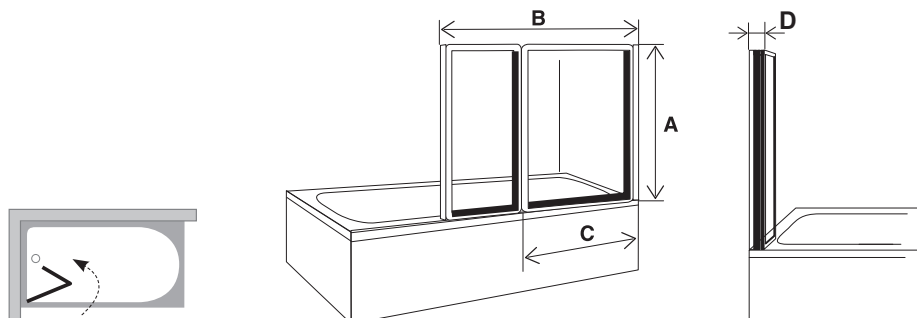

VS2 - vanová zástěna skládací dvoudílná

TYP	A = výška v mm	B = šířka v mm	C = šířka dílu vč. ustavovacího profilu v mm	D = hloubka po složení v mm	Obj. číslo	TYP + VÝPLŇ (umělá hmota, sklo)	Cena bez DPH	Cena s DPH
VS2 105	1400	1045	551	75	796M010041	VS2 105 white+rain	3 325,00	3 990
					796M0100Z1	VS2 105 white+transparent	4 158,33	4 990
					796M0100ZG	VS2 105 white+grape	4 158,33	4 990
					796M0U0041	VS2 105 satin+rain	3 325,00	3 990
					796M0U00Z1	VS2 105 satin+transparent	4 158,33	4 990
					796M0U00ZG	VS2 105 satin+grape	4 158,33	4 990

Doba dodání 14 dní.
Ceny jsou uvedeny v Kč.

Technický popis

1. Standardní výška výrobku je 1400 mm.
2. Šířka rozložené VS2 je 1045 mm, šířka ve složeném stavu je 545 mm.
3. Vhodná pro klasické obdélníkové vany s rovným horním lemem.
4. Celou zástěnu je možné složit ke zdi, krajní pohyblivá část vanové zástěny je sklopná směrem do vany.

Volitelné doplňky

→ 148