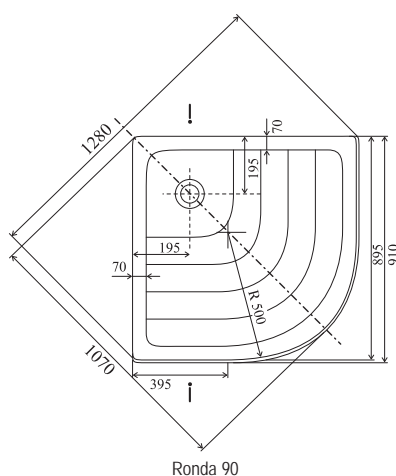

Sprchové vaničky Kaskada

TYP	ROZMĚRY (mm)	Obj. číslo	TYP + provedení	Cena bez DPH	Cena s DPH
Ronda 80	805 x 805	A214001220	Vanička Ronda-80 LA white	2 825,00	3 390
		A204001320	Vanička Ronda-80 EX white	3 158,33	3 790
		A204001120	Vanička Ronda-80 PU white	3 075,00	3 690
Ronda 90	910 x 910	A217001220	Vanička Ronda-90 LA white	2 991,67	3 590
		A207001320	Vanička Ronda-90 EX white	3 325,00	3 990
		A207001120	Vanička Ronda-90 PU white	3 241,67	3 890
Montážní sada Kaskada	-	A000000001	Montážní sada Kaskada	229,17	275
Univerzální Base 600	(pro vaničky 80)	B2F0000001	Univerzální Base 600 pro vaničky LA-80	741,67	890
Univerzální Base 650	(pro vaničky 90)	B2F0000002	Univerzální Base 650 pro vaničky LA-90	783,33	940

Ceny jsou uvedeny v Kč.
Doba dodání 14 dní.

*rozměry v závorce pro Rondu 90

Technický popis

1. Akrylátová čtvrtkruhová sprchová vanička v provedení LA, PU a EX rozměru 80 nebo 90 cm – rádius 500 mm.
2. Vyrobeno z ABS/PMMA – sendvič akrylátu a ABS.
3. LA – vaničky bez panelu k instalaci na nožičky (Base) nebo k zapuštění, PU – samonosná vanička lisovaná vcelku s panelem, EX – bez panelu, určená k obložení běžnými obkladovými materiály.
4. Pouze v barvě bílé.
5. Bez sifonu, otvor pro sifon o průměru 90 mm.
6. Vhodná pro sprchové kouty SKCP4, SKKP6, BLCP4, NRKCP4, PSKK3 - v rozměru 80,90 cm.

Volitelné doplňky