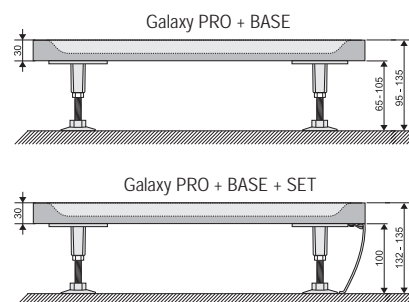

Ceny jsou uvedeny v Kč.
Doba dodání 14 dní.

Elipso Pro 80, 90, 100

Technický popis

- Čtvrtkruhová sprchová vanička z litého mramoru o rozměru 80, 90 a 100 cm – rádius 500 mm.
- Vyrobeno ze směsi dolomitu a pryskyřice, tzv. litý mramor.
- Montáž na nožičky s panelem: nutno objednat zvlášť čelní panel (SET s upevněním) a nožičky Base.** Výška s panelem 132-135 mm.
- Pouze v barvě bílé.
- Bez sifonu, otvor pro sifon o průměru 90 mm. Doporučený typ sifonu RAVAK PROFESSIONAL.
- Vhodná pro sprchové kouty SKKP6, SKCP4, BLCP4, NRKCP4, PSKK3, GSCK3, GSCK4, ESKK2.