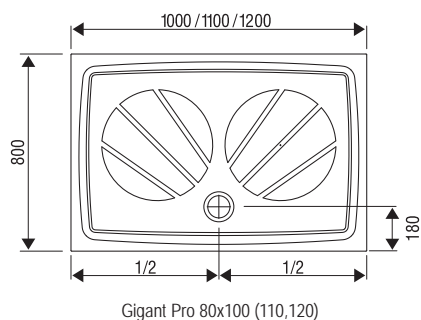

Sprchové vaničky Galaxy Pro

TYP	ROZMĚRY (mm)	Obj. číslo	TYP + provedení	Cena bez DPH	Cena s DPH
Gigant Pro 100 x 80	1000 x 800	XA03A401010	Vanička Gigant Pro 100x80 white	6 241,67	7 490
Gigant Pro 100 x 80 SET	-	XA83AL01010	Panel Gigant Pro 100x80 SET L white	1 241,67	1 490
		XA83AP01010	Panel Gigant Pro 100x80 SET R white	1 241,67	1 490
Gigant Pro 110 x 80	1100 x 800	XA03D401010	Vanička Gigant Pro 110x80 white	7 075,00	8 490
Gigant Pro 110 x 80 SET	-	XA83DL01010	Panel Gigant Pro 110x80 SET L white	1 325,00	1 590
		XA83DP01010	Panel Gigant Pro 110x80 SET R white	1 325,00	1 590
Gigant Pro 120 x 80	1200 x 800	XA03G401010	Vanička Gigant Pro 120x80 white	7 491,67	8 990
Gigant Pro 120 x 80 SET	-	XA83GL01010	Panel Gigant Pro 120x80 SET L white	1 408,33	1 690
		XA83GP01010	Panel Gigant Pro 120x80 SET R white	1 408,33	1 690
Gigant Pro 120 x 90	1200 x 900	XA03G701010	Vanička Gigant Pro 120x90 white	8 741,67	10 490
Gigant Pro 120 x 90 SET	-	XA83GL71010	Panel Gigant Pro 120x90 SET L white	1 491,67	1 790
		XA83GP71010	Panel Gigant Pro 120x90 SET R white	1 491,67	1 790
Base Galaxy Pro	-	XB2J000000N	Base Galaxy Pro	408,33	490

Ceny jsou uvedeny v Kč.
Doba dodání 14 dní.

Technický popis

1. Sprchová obdélníková vanička z litého mramoru o rozměru 100x80, 110x80, 120x80 a 120x90 cm.
2. Vyrobena ze směsi dolomitu a pryskyřice, tzv. litý mramor.
3. **Montáž na nožičky s panelem: nutno objednat zvlášť čelní panel (SET s upevněním) a nožičky Base.** Výška s panelem 132-135 mm.
4. Pouze v barvě bílé.
5. Bez sifonu, otvor pro sifon o průměru 90 mm. Doporučený typ sifonu RAVAK PROFESSIONAL.
6. Vhodná pro sprchové dveře (kombinace dveří+pevných stěn): ASDP3(+APSS); SRV2-S, SDZ3, SDOP(+PSS); NRDP2, NRDP4(+RPS); PDOP1, PDOP2(+PPS); GSDPS, GSD3; ESD2.

Volitelné doplňky