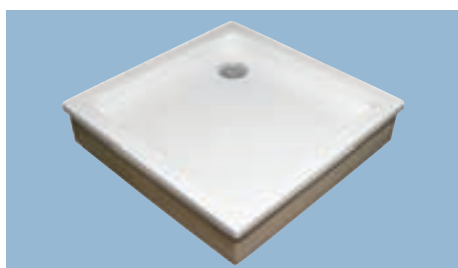

Volitelné doplňky

Angela

Sprchová vanička Kaskada

Provedení LA

Provedení EX

Provedení PU

Hlubší vanička

Hloubka vaničky cca 10 cm pro pohodlné sprchování s charakteristickým kaskádovitým povrchem.