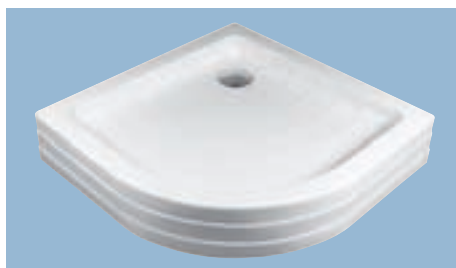

Ronda

Sprchová vanička Kaskada

Provedení LA

Provedení EX

Provedení PU

Hlubší vanička

Hloubka vaničky cca 10 cm pro pohodlné sprchování s charakteristickým kaskádovitým povrchem.

Antibac®