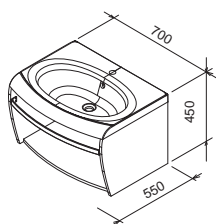

Koupelnový nábytek Evolution

TYP	ROZMĚRY (mm)	Obj. číslo	TYP + provedení	Cena bez DPH	Cena s DPH
Skříňka pod umyvadlo Evolution	700 x 550 x 400	X00000364	SD Evolution s hrazdou bílá/bílá	2 908	3 490
	700 x 550 x 400	X00000365	SDS Evolution se zásuvkou bílá/bílá	5 408	6 490

Doba dodání 14 dní.
Ceny jsou uvedeny v Kč.

SD Evolution