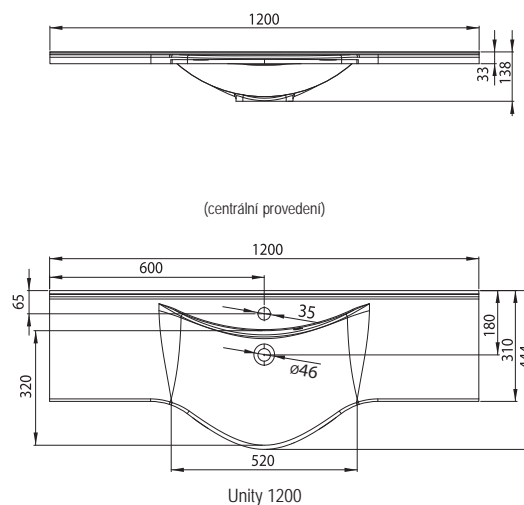

Umyvadla Unity

TYP	ROZMĚRY (mm)	Obj.č.	TYP + provedení	Cena bez DPH	Cena s DPH
Unity	900 x 320	XJ3L1100000	Umyvadlo Unity 900 L white s otvory	3 308,33	3 970
		XJ3P1100000	Umyvadlo Unity 900 R white s otvory	3 308,33	3 970
	1200 x 320	XJ401100000	Umyvadlo Unity 1200 white s otvory	3 741,67	4 490
Konzole Unity	-	B14000000Q	Konzole Unity - nerez	1 658,33	1 990
		B140000001	Konzole Unity - white	741,67	890

Ceny jsou uvedeny v Kč.
Doba dodání 14 dní.

Technický popis

1. Umyvadlo se středovým provedením v šířce 1200 mm. Po obou stranách odkládací plocha o šířce 300 mm.
2. Umyvadlo v levém/pravém provedení v šířce 960 mm. Provedení L/R se řídí umístěním odkládací plochy na umyvadle.
3. Vyrobeno z lité směsi dolomitu a pryskyřice, tzv. litý mramor.
4. **K umyvadlu je třeba dokoupit konzole pro uchycení na zeď.** Součástí balení jsou 2 ks konzolí a upevňovací vruty. Konzole jsou v provedení bílá nebo nerez.
5. Dodáváno s otvorem 35 mm pro stojánkovou baterii.
6. Montážní sada (přípojovací hmoždinky, vruty atd.) včetně krytky přepadu součástí dodávky).

Volitelné doplňky