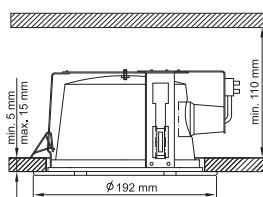

Koupelňová svítidla H₂O Basic

TYP	ROZMĚRY (mm)	Obj.číslo	TYP + provedení	Cena bez DPH	Cena s DPH
Centrální svítidlo	průměr 145	R800010001	Centrální svítidlo H₂O Basic CL31 230V White	290,83	349
		R8000N0001	Centrální svítidlo H₂O Basic CL31 230V Nickelmatte	315,83	379
	průměr 192	R800010002	Centrální svítidlo H₂O Basic CL32 230V White	357,50	429
		R8000N0002	Centrální svítidlo H₂O Basic CL32 230V Nickelmatte	390,83	469
Bodová svítidla	průměr 84	R800010003	Bodové svítidlo H₂O Basic SL31 230V White	232,50	279
		R8000N0003	Bodové svítidlo H₂O Basic SL31 230V Nickelmatte	240,83	289
		R800010004	Bodové svítidlo H₂O Basic SL31 12V White	224,17	269
		R8000N0004	Bodové svítidlo H₂O Basic SL31 12V Nickelmatte	232,50	279
Transformátory	33 x 130 x 21	R900010001	Transformátor ET60-2 / 60 W	324,17	389
	41 x 150 x 30	R900010002	Transformátor ET150-2 / 150 W	557,50	669

Doba dodání 14 dní.
Ceny jsou uvedeny v Kč.

Svítlidlo	V		W max.	IP		mm Ø			CE	
CL31 230V	230 - 50 Hz	E 27	60	23 / 20	0,5	Ø 145	110		CE	
CL32 230V	230 - 50 Hz	E 27	2 x 60	23 / 20	0,5	Ø 192	110		CE	
SL31 230V	230 - 50 Hz	GU 10	50	44 / 20	0,5	Ø 84	120		CE	
SL31 12V	12	G 5,3	50	44 / 20	0,5	Ø 84	120		CE	

Svítidlo vhodné pro přímou montáž na nebo do normálně zápalného (hořlavého) povrchu.

Minimální vzdálenost od osvětlených předmětů v metrech.

Svítidla nevhodná pro pokrytí tepelně izolačním materiálem.

CL32 230 V

Technický popis