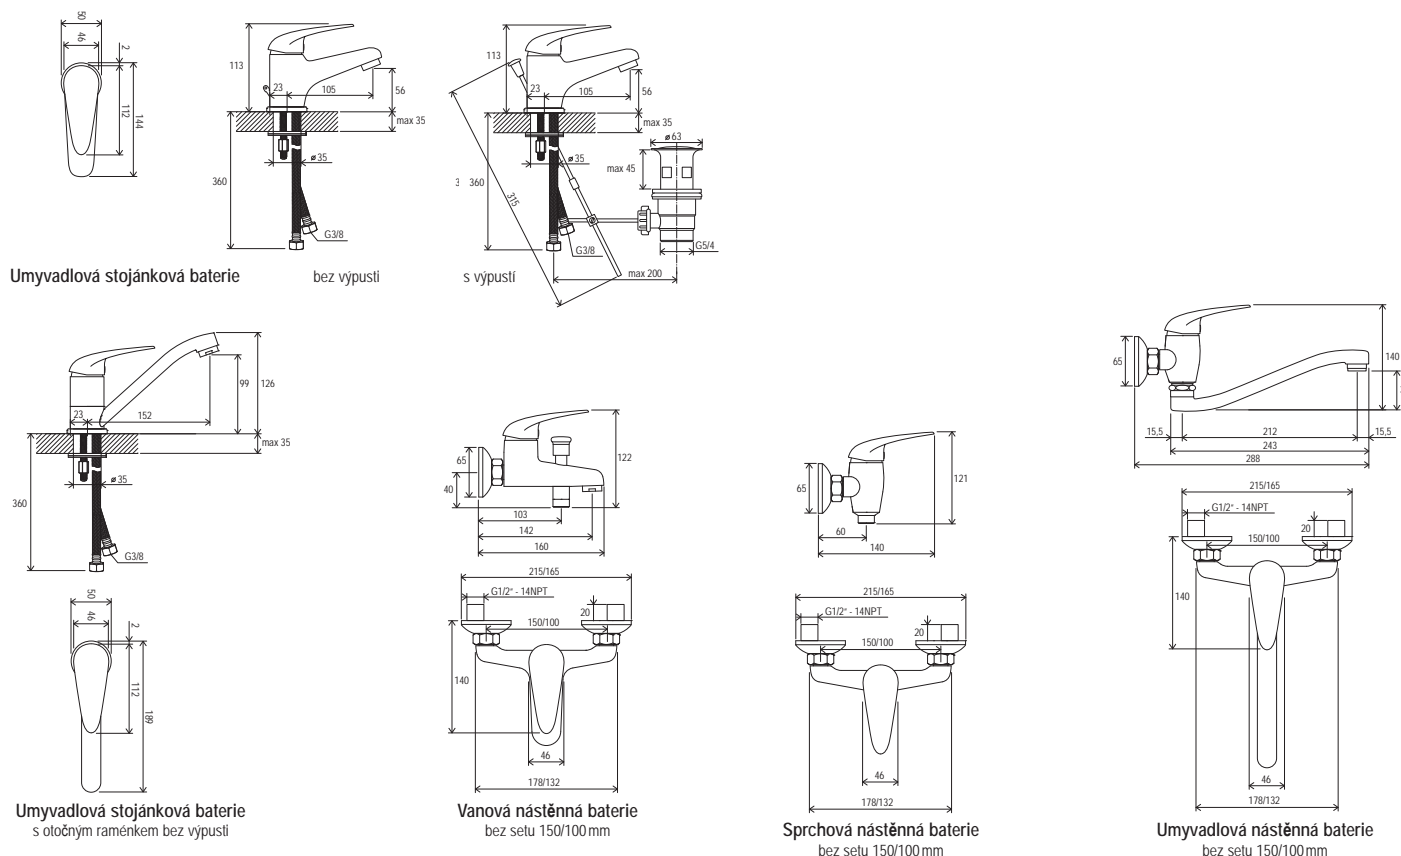

Koupelnové baterie Suzan

TYP	ROZMĚRY (mm)	Obj. číslo	TYP + provedení	Cena bez DPH	Cena s DPH
Umyvadlová stojánková baterie	-	X070001	Stojánková umyvadlová baterie s výpustí SN 011.00	825,00	990
		X070002	Stojánková umyvadlová baterie bez výpustí SN 012.00	800,00	960
		X070009	Stojánková umyvadlová baterie s otočným ramínkem SN 015.00	991,67	1 190
Vanová nástěnná baterie	-	X070003	Vanová nástěnná baterie 100 mm bez setu SN 022.00/100	1 216,67	1 460
		X070004	Vanová nástěnná baterie 150 mm bez setu SN 022.00/150	1 241,67	1 490
Sprchová nástěnná baterie	-	X070005	Sprchová nástěnná baterie 100 mm bez setu SN 032.00/100	1 050,00	1 260
		X070006	Sprchová nástěnná baterie 150 mm bez setu SN 032.00/150	1 075,00	1 290
Umyvadlová nástěnná baterie	-	X070007	Umyvadlová nástěnná baterie 100 mm SN 041.00/100	1 300,00	1 560
		X070008	Umyvadlová nástěnná baterie 150 mm SN 041.00/150	1 325,00	1 590

Doba dodání 14 dní.
Ceny jsou uvedeny v Kč.