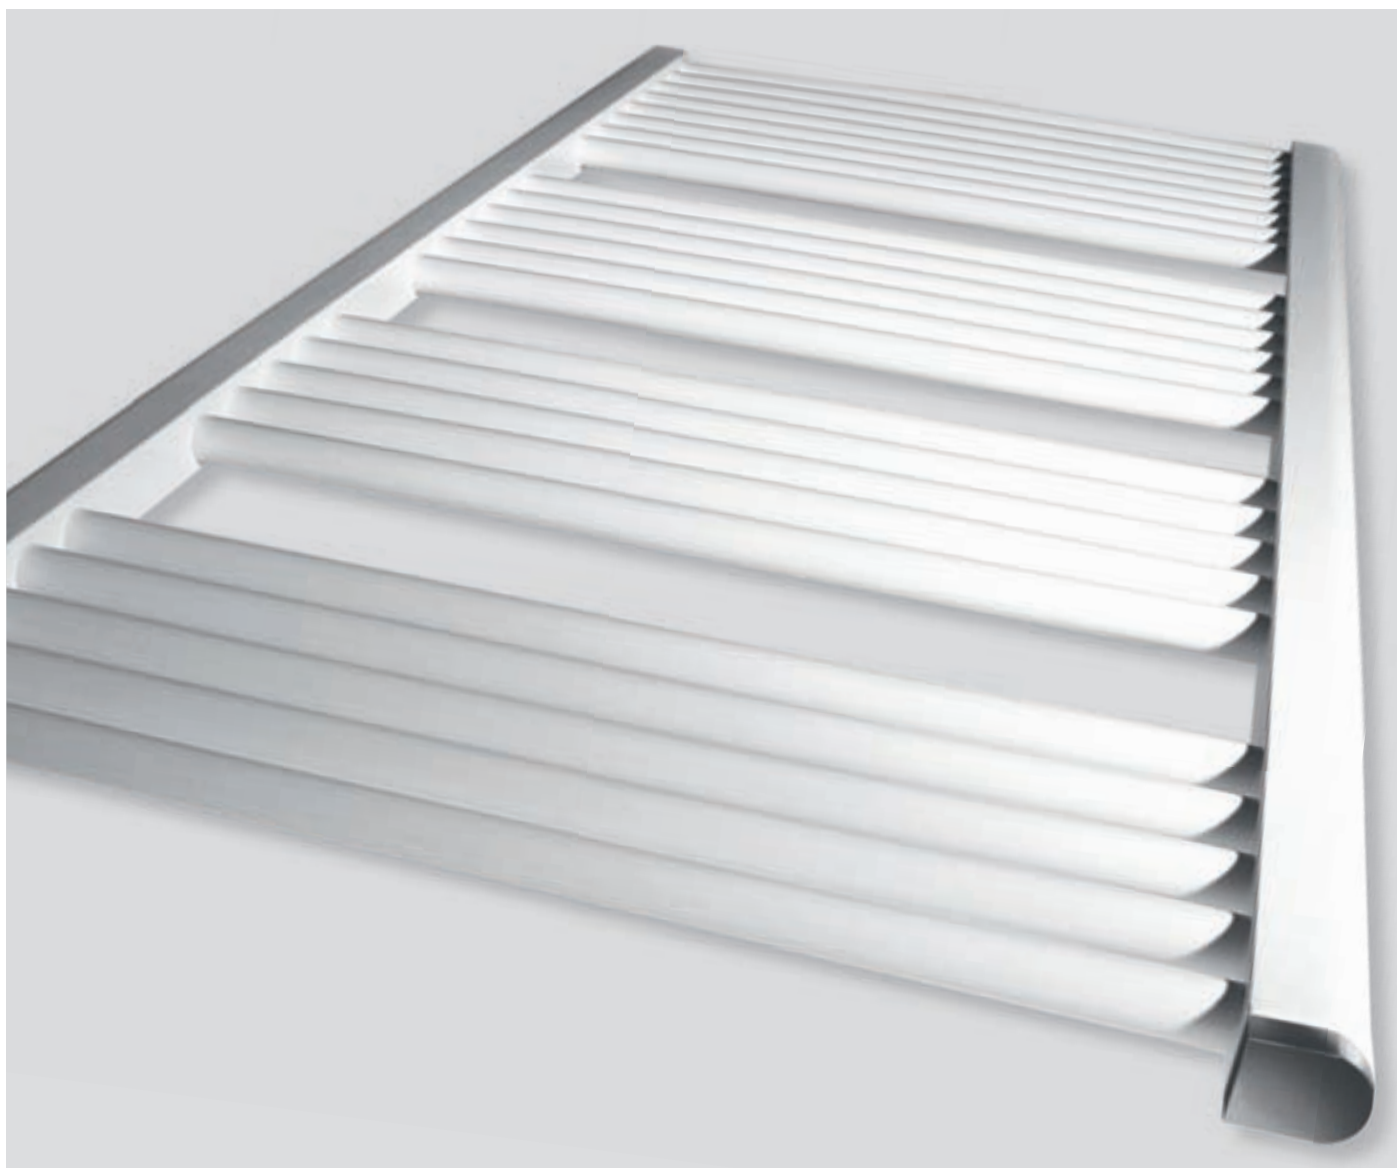

Optima

Radiátory Optima

Bílá

Radiátory Optima

TYP	Stavební výška „SV“ (mm)	Stavební délka „SD“ (mm)	Stavební hloubka (mm)	Hloubka radiátoru „HR“ (mm)	Připojovací rozteč „PR“ (mm)	Obj. číslo	TYP + provedení	Cena bez DPH	Cena s DPH
Optima	800	450	75	35	410	XIA11800450	Radiátor Optima 800x450 white	2 408,33	2 890
		600			560	XIA11800600	Radiátor Optima 800x600 white	2 200,00	2 640
	1200	450			410	XIA11C00450	Radiátor Optima 1200x450 white	2 491,67	2 990
		600			560	XIA11C00600	Radiátor Optima 1200x600 white	2 491,67	2 990
	1800	450			415	IA11I00450	Radiátor Optima 1800x450 white	3 658,33	4 390
		600			560	XIA11I00600	Radiátor Optima 1800x600 white	3 825,00	4 590
	790	450	75	35	410	X04A1A790450	Radiátor Optima 790x450 chrom	5 658,33	6 790
	790	600			X04A1Q790450	Radiátor Optima 790x450 nerez	7 325,00	8 790	
					X04A1A790600	Radiátor Optima 790x600 chrom	6 491,67	7 790	
					X04A1Q790600	Radiátor Optima 790x600 nerez	8 158,33	9 790	
	1130	450			410	X04A1AB30450	Radiátor Optima 1130x450 chrom	6 658,33	7 990
						X04A1QB30450	Radiátor Optima 1130x450 nerez	8 325,00	9 990
	1130	600			560	X04A1AB30600	Radiátor Optima 1130x600 chrom	7 491,67	8 990
						X04A1QB30600	Radiátor Optima 1130x600 nerez	9 575,00	11 490
	1810	450			410	X04A1AI10450	Radiátor Optima 1810x450 chrom	9 575,00	11 490
						X04A1QI10450	Radiátor Optima 1810x450 nerez	11 658,33	13 990
	1810	600			560	X04A1AI10600	Radiátor Optima 1810x600 chrom	10 408,33	12 490
						X04A1QI10600	Radiátor Optima 1810x600 nerez	13 325,00	15 990

Tepelné výkony

TYP	Stavební výška (mm)	Stavební délka (mm)	Hmotnost (kg)	Objem (l)	Tepelný výkon 76/65-20 (W)	Tepelný výkon 90/70-20 (W)	Max. výkon el. topného tělesa (W)	
Optima bílá	800	450	6,5	3,52	349	437	200	
		600	7,7	4,27	443	554		
	1200	450	9,6	5,28	521	652	300	
		600	11,5	6,41	661	827		
	1800	450	14,3	7,81	778	947	400	
		600	16,7	9,46	986	1.235		500

TYP	Stavební výška (mm)	Stavební délka (mm)	Hmotnost (kg)	Objem (l)	Tepelný výkon 76/65-20 (W)	Tepelný výkon 90/70-20 (W)	Max. výkon el. topného tělesa (W)
Optima chrom, nerez	790	450	6,3	3,42	228	288	300
					226	284	
	790	600	7,5	4,17	292	369	300
					289	363	
	1130	450	9,2	5,08	325	409	400
					316	396	
	1130	600	11,1	6,21	415	524	400
					403	506	
	1810	450	14,4	7,91	541	683	600
					512	643	
	1810	600	16,8	9,56	693	873	800
					655	823	

Doba dodání 14 dní.
Ceny jsou uvedeny v Kč.

Technický popis

1. **Materiál:** **Optima bílá** – ocelové trubky Ø 22x1,5 mm + ocelový profil "D" 41x35x1,5 mm; **Optima chrom a nerez** – ocelové trubky Ø 20x1,5 mm + dvě vertikální trubky 40x1,5 mm.
2. **Připojovací závity:** 4 x vnitřní závit G1/2".
3. **Zkušební přetlak:** 1,3 MPa. Nejvyšší přípustný provozní přetlak: 1,0 MPa.
4. **Nejvyšší přípustná provozní teplota** <120°C.
5. **Termostatické hlavice a šroubení nejsou součástí dodávky.**