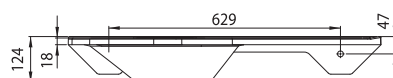

Umyvadla Avocado

TYP	ROZMĚRY (mm)	Obj.č.	TYP + provedení	Cena bez DPH	Cena s DPH
Avocado	850 x 450	XJ1L1100000	Umyvadlo Avocado L white s otvory	2 908,33	3 490
		XJ1P1100000	Umyvadlo Avocado R white s otvory	2 908,33	3 490
Avocado Comfort	950 x 530	XJ9L1100000	Umyvadlo Avocado Comfort L white s otvory	4 158,33	4 990
		XJ9P1100000	Umyvadlo Avocado Comfort R white s otvory	4 158,33	4 990

Ceny jsou uvedeny v Kč.
Doba dodání 14 dní.

Avocado (L/R)