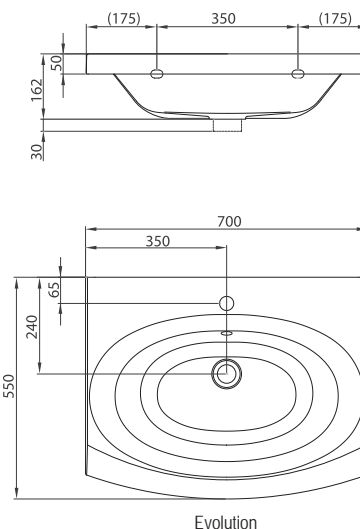

Umyvadlo Evolution

TYP	ROZMĚRY (mm)	Obj.č.	TYP + provedení	Cena bez DPH	Cena s DPH
Evolution	700 x 550	XJE01100000	umyvadlo Evolution white s otvory	5 825	6 990

Ceny jsou uvedeny v Kč.
Doba dodání 14 dní.

Technický popis

1. Umyvadlo se středovým provedením v šířce 700 mm.
2. Vyrobeno z lité směsi dolomitu a pryskyřice, tzv. litý mramor.
3. Dodáváno s otvorem 35 mm pro stojánkovou baterii.
4. Do koupelny lze umístit buď samostatně nebo se skříňkou pod umyvadlo ve dvou provedeních.
5. Montážní sada (připojovací hmoždinky, vrutky atd.) včetně krytky přepadu součástí dodávky).

Volitelné doplňky

→ 148

→ 238

→ 250

→ 286