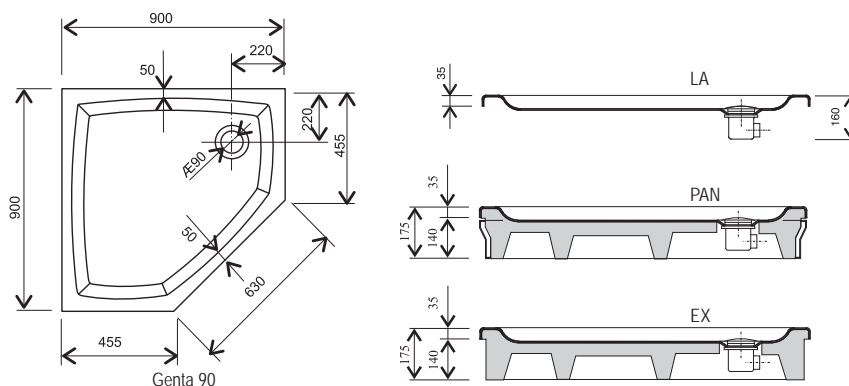

Sprchové vaničky Galaxy

TYP	ROZMĚRY (mm)	Obj. číslo	TYP + provedení	Cena bez DPH	Cena s DPH
Genta 90	900 x 900	A327701210	Vanička Genta-90 LA white	3 158,33	3 790
		A327701310	Vanička Genta-90 EX white	3 491,67	4 190
		A327701410	Vanička Genta-90 PAN white	3 575,00	4 290
Montážní sada Galaxy	-	A000000003	Montážní sada Galaxy 100	262,50	315
Univerzální Base 650	(pro vaničky 90)	B2F0000002	Univerzální Base 650 pro vaničky LA-90	783,33	940

Ceny jsou uvedeny v Kč.
Doba dodání 14 dní.

Technický popis

1. Akrylátová pětistranná sprchová vanička v provedení LA, PAN a EX rozměru 90 cm.
2. Vyrobeno z ABS/PMMA – sendvič akrylátu a ABS.
3. LA – vaničky bez panelu k instalaci na nožičky (Base) nebo k zapuštění, PAN – samonosná vanička s panelem v ceně, EX – bez panelu, určená k obložení běžnými obkladovými materiály.
4. Pouze v barvě bílé.
5. Bez sifonu, otvor pro sifon o průměru 90 mm.
6. Vhodná pro sprchové kouty GSH3-90.

Volitelné doplňky