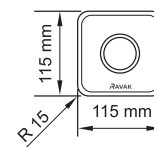

SL21 230V, SL21 12V
SL22 230V, SL22 12V
SL23 230V, SL23 12V