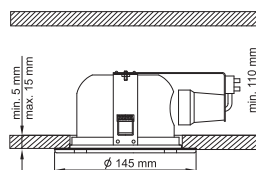

Koupelňová svítidla H₂O Basic

TYP	ROZMĚRY (mm)	Obj.číslo	TYP + provedení	Cena bez DPH	Cena s DPH
Centrální svítidlo	průměr 145	R800010001	Centrální svítidlo H₂O Basic CL31 230V White	290,83	349
		R8000N0001	Centrální svítidlo H₂O Basic CL31 230V Nickelmatte	315,83	379
	průměr 192	R800010002	Centrální svítidlo H₂O Basic CL32 230V White	357,50	429
		R8000N0002	Centrální svítidlo H₂O Basic CL32 230V Nickelmatte	390,83	469
Bodová svítidla	průměr 84	R800010003	Bodové svítidlo H₂O Basic SL31 230V White	232,50	279
		R8000N0003	Bodové svítidlo H₂O Basic SL31 230V Nickelmatte	240,83	289
		R800010004	Bodové svítidlo H₂O Basic SL31 12V White	224,17	269
		R8000N0004	Bodové svítidlo H₂O Basic SL31 12V Nickelmatte	232,50	279
Transformátory	33 x 130 x 21	R900010001	Transformátor ET60-2 / 60 W	324,17	389
	41 x 150 x 30	R900010002	Transformátor ET150-2 / 150 W	557,50	669

Doba dodání 14 dní.
Ceny jsou uvedeny v Kč.

Svítlidlo	V		W max.	IP		mm Ø			CE	
CL31 230V	230 - 50 Hz	E 27	60	23 / 20	0,5	Ø 145	110		CE	
CL32 230V	230 - 50 Hz	E 27	2 x 60	23 / 20	0,5	Ø 192	110		CE	
SL31 230V	230 - 50 Hz	GU 10	50	44 / 20	0,5	Ø 84	120		CE	
SL31 12V	12	G 5,3	50	44 / 20	0,5	Ø 84	120		CE	

Svítidlo vhodné pro přímou montáž na nebo do normálně zápalného (hořlavého) povrchu.

Minimální vzdálenost od osvětlených předmětů v metrech.

Svítidla nevhodná pro pokrytí tepelně izolačním materiálem.

CL31 230 V

Technický popis