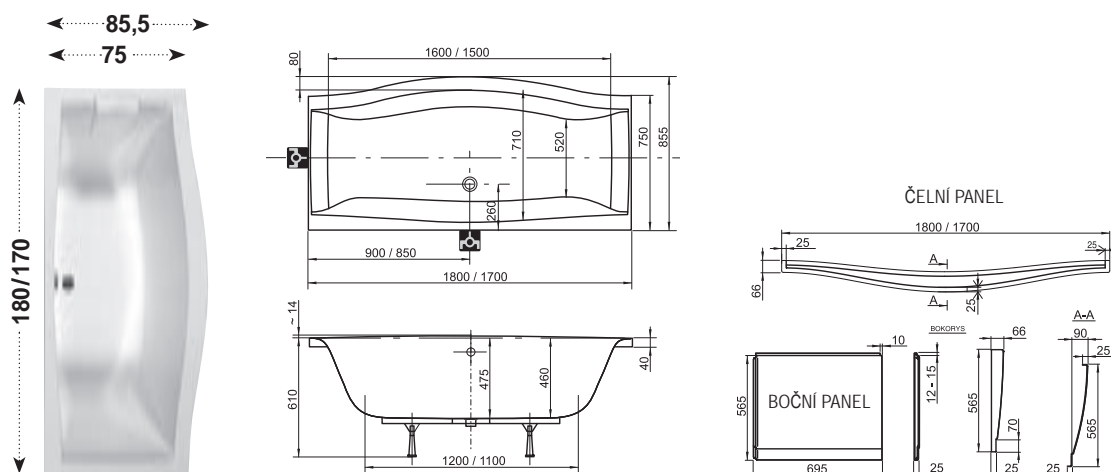

Vana Magnolia

TYP	ROZMĚRY (mm)	Obj. číslo	TYP + provedení	Cena bez DPH	Cena s DPH
Magnolia 170	1700 x 750	C501000000	Vana Magnolia 170x75 snowwhite	9 000,00	10 800
		C511000000	Vana Magnolia PU Plus 170x75 snowwhite	12 075,00	14 490
Magnolia 180	1800 x 750	C601000000	Vana Magnolia 180x75 snowwhite	9 833,33	11 800
		C6010P0000	Vana Magnolia PU Plus 180x75 snowwhite	12 825,00	15 390
Podpora k vaně	-	CY60000000	Podpora Magnolia	575,00	690
Panel čelní Magnolia	1700	CZ51000A00	Panel A čelní Magnolia 170 cm snowwhite	3 208,33	3 850
	1800	CZ61000A00	Panel A čelní Magnolia 180 cm snowwhite	3 416,67	4 100
Panelkit čelní Magnolia	-	B2D000000N	Panelkit čelní Magnolia	375,00	450
Panel boční Magnolia	-	CZ61200A00	Panel A boční Magnolia L 75 snowwhite	1 650,00	1 980
		CZ61100A00	Panel A boční Magnolia R 75 snowwhite	1 650,00	1 980
Panelkit boční Magnolia	-	B2C000000N	Panelkit boční Magnolia	233,33	280

Doba dodání 14 dní.
Ceny jsou uvedeny v Kč.