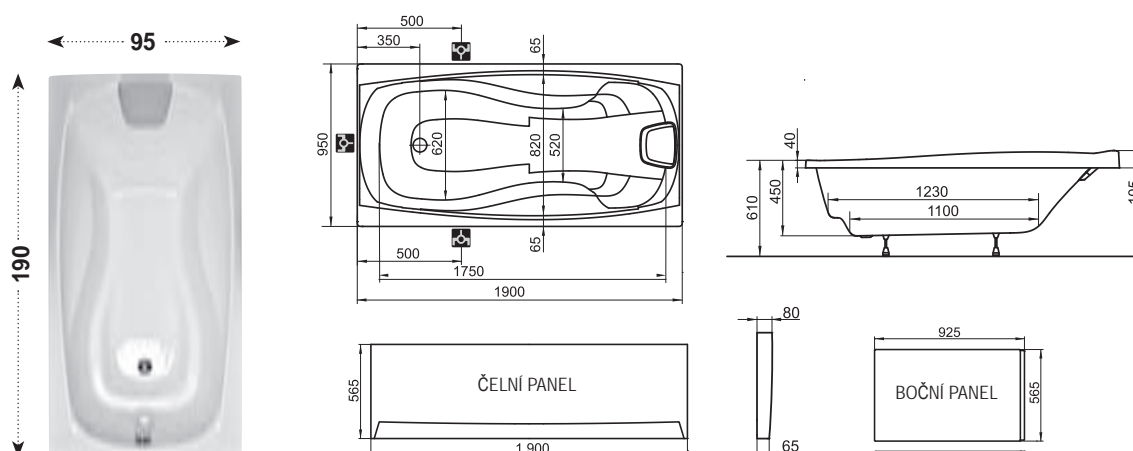

Vana XXL

TYP	ROZMĚRY (mm)	Obj. číslo	TYP + provedení	Cena bez DPH	Cena s DPH
XXL 190	1900 x 950	C091000000	Vana XXL 190x95 snowwhite	12 491,67	14 990
Podpora k vaně	-	CY09009000	Podpora XXL	825,00	990
Panel čelní XXL	-	CZ091LOA00	Panel A čelní XXL 190 snowwhite	3 533,33	4 240
Panelkit čelní XXL	-	B20900000N	Panelkit XXL	425,00	510
Panel boční XXL	-	CZ09190A00	Panel A boční XXL 95 snowwhite	1 825,00	2 190

Doba dodání 14 dní.
Ceny jsou uvedeny v Kč.