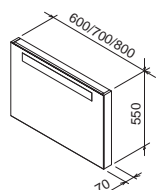

Doba dodání 14 dní.
Ceny jsou uvedeny v Kč.

zrcadlo Classic 600/700/800