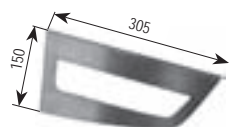

Umyvadla Unity

TYP	ROZMĚRY (mm)	Obj.č.	TYP + provedení	Cena bez DPH	Cena s DPH
Unity	900 x 320	XJ3L1100000	Umyvadlo Unity 900 L white s otvory	3 308,33	3 970
		XJ3P1100000	Umyvadlo Unity 900 R white s otvory	3 308,33	3 970
	1200 x 320	XJ401100000	Umyvadlo Unity 1200 white s otvory	3 741,67	4 490
Konzole Unity	-	B14000000Q	Konzole Unity - nerez	1 658,33	1 990
		B140000001	Konzole Unity - white	741,67	890

Ceny jsou uvedeny v Kč.
Doba dodání 14 dní.