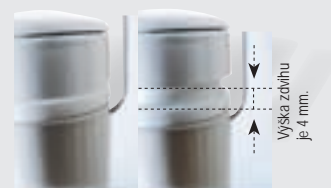

Robustní hliníkové profily o nadstandardní tloušťce 2 mm garantují dlouhodobou stabilitu a životnost výrobku.

Bezpečnostní sklo všech skleněných dílů má tloušťku 6 mm.

■ Zdvihový mechanismus

Všechny dveře výrobků Elegance jsou vybaveny zdvihovým mechanismem. Ten umožňuje aretaci dveří v základní poloze, jejich automatické dovírání a nadzvednutí nad prahovou lištu při otevírání.