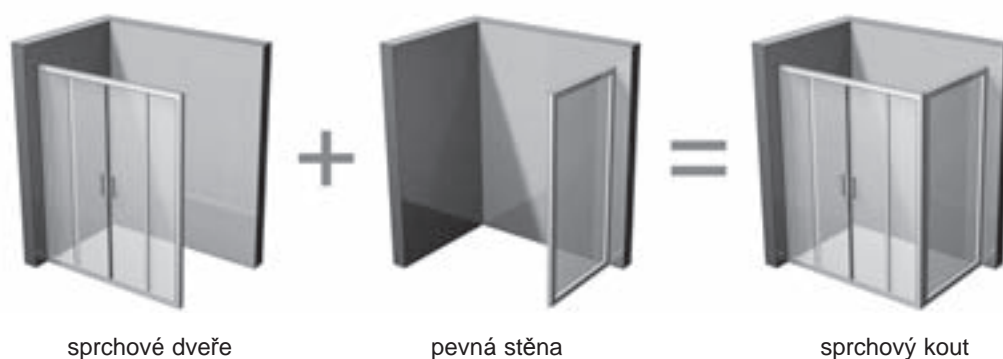

● = doba dodání 6 týdnů
ostatní = doba dodání 14 dní.
Ceny jsou uvedeny v Kč.

NRDP4

NRDP4 + RPS

NRDP4 + RPS + RPS

NRDP4

Sprchové dveře posuvné čtyřdílné

Na obrázku je zkompletovaný výrobek vzniklý spojením NRDP4 a RPS.

sprchové dveře

pevná stěna

sprchový kout

Technický popis

1. Univerzální středová varianta. Není pravé a levé provedení.
2. Standardní výška je 1900 mm.
3. Výrobek se montuje do obloženého rohu koupelny na vaničky RAVAK GIGANT PRO nebo přímo na podlahu se zabudovaným odtokovým žlabem.
4. Od rozměru 130 a více cm je potřeba volit osazení na odtokový žlab.
5. V kombinaci s jednou nebo dvěma stejnými pevnými stěnami RPS lze vytvořit rohový sprchový kout nebo kout ve tvaru „U“ v různých rozměrech.
6. Výrobek se skládá ze dvou rovných pevných skleněných dílů a dvou rovných posuvných dílů – posuvné dveře.