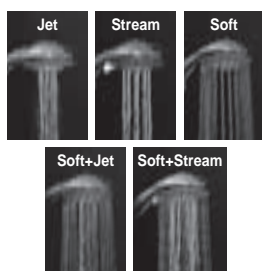

Příslušenství

Příslušenství k bateriím

Sprchy s 1 – 5 funkcemi