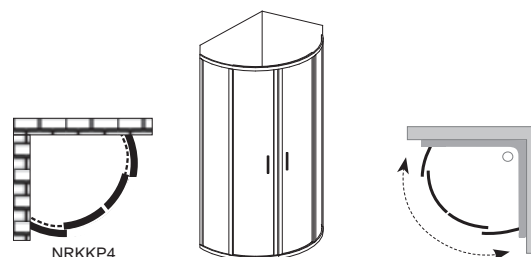

NRKKP4 - Čtvrtkruhový sprchový kout posuvný čtyřdílný (rádius 600)

TYP	ROZMĚRY (mm) - montáž do rohu	Vstup v mm	Obj. číslo	TYP + VÝPLŇ (sklo)	Cena bez DPH	Cena s DPH
NRKKP4 - 90	860-878 x 860-878 x 1900	560	3L470100Y1	NRKKP4-90 white+transparent	12 491,67	14 990
		560	3L470U00Y1	NRKKP4-90 satin+transparent	12 908,33	15 490
		560	3L470100YG	NRKKP4-90 white+grape	12 491,67	14 990
		560	3L470U00YG	NRKKP4-90 satin+grape	12 908,33	15 490

Doba dodání 14 dní.
Ceny jsou uvedeny v Kč.

Technický popis