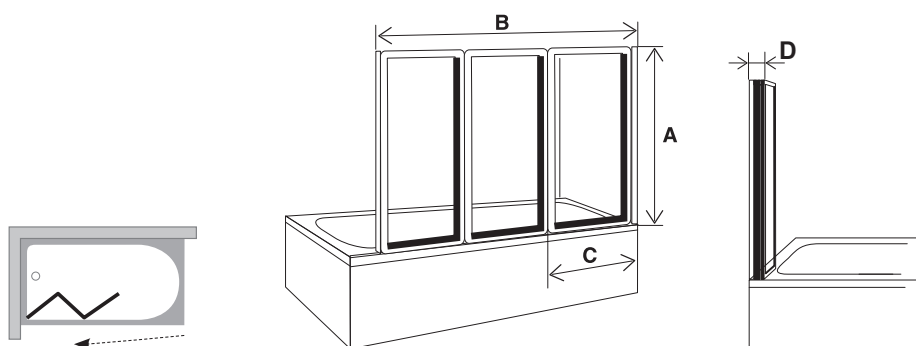

VS3 - vanová zástěna skládací třídílná

TYP	A = výška v mm	B = šířka v mm	C = šířka dílu vč. ustavovacího profilu v mm	D = hloubka po složení v mm	Obj. číslo	TYP + VÝPLŇ (umělá hmota, sklo)	Cena bez DPH	Cena s DPH
VS3 100	1400	996	367	122	795P010041	VS3 100 white+rain	3 741,67	4 490
					795P0100Z1	VS3 100 white+transparent	4 575,00	5 490
					795P0U0041	VS3 100 satin+rain	3 741,67	4 490
					795P0U00Z1	VS3 100 satin+transparent	4 575,00	5 490
VS3 115	1400	1146	417	122	795S010041	VS3 115 white+rain	4 158,33	4 990
					795S0100Z1	VS3 115 white+transparent	4 991,67	5 990
					795S0U0041	VS3 115 satin+rain	4 158,33	4 990
					795S0U00Z1	VS3 115 satin+transparent	4 991,67	5 990
VS3 130	1400	1296	467	122	795V010041	VS3 130 white+rain	4 575,00	5 490
					795V0100Z1	VS3 130 white+transparent	5 408,33	6 490
					795V0100ZG	VS3 130 white+grape	4 991,67	5 990
					795V0U0041	VS3 130 satin+rain	4 575,00	5 490
					795V0U00Z1	VS3 130 satin+transparent	5 408,33	6 490
					795V0U00ZG	VS3 130 satin+grape	4 991,67	5 990

Doba dodání 14 dní.
Ceny jsou uvedeny v Kč.

Technický popis

1. Standardní výška výrobku je 1400 mm.
2. Šířka rozložené VS3 –
   VS3 100:996 mm, VS3 115:1146 mm,
   VS3 130:1296 mm.
3. Šířka ve složeném stavu –
   VS3 100:340 mm, VS3 115:392 mm,
   VS3 130:444 mm
4. Vhodná pro klasické obdélníkové vany s rovným horním lemem.
5. VS3 lze použít i pro vanu BeHappy:
   VS3 100 – BeHappy 150 cm, VS3 115 – BeHappy 160 cm, VS3 130 – BeHappy 170 cm.
6. Celou zástěnu je možné složit ke zdi, krajní pohyblivá část vanové zástěny je sklopná směrem do vany.

Volitelné doplňky

→ 148