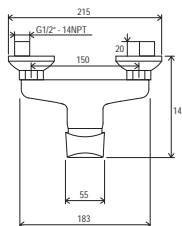

Sprchová nástěnná baterie bez setu