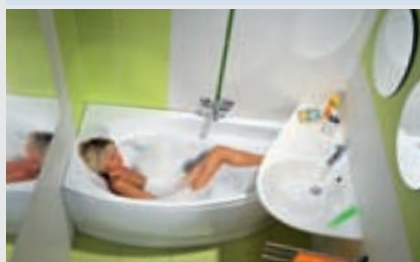

Avocado

str. 160

160 / 150x75