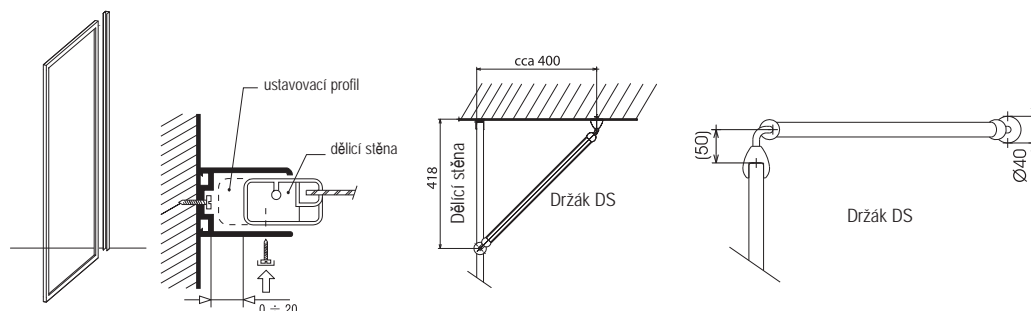

DSS - dělicí stěna

TYP	ROZMĚRY (mm)	Obj. číslo	TYP + VÝPLŇ (umělá hmota, sklo)	Cena bez DPH	Cena s DPH
DSS - 80	741-761x1850	9604010011	DSS-80 white+pearl	2 491,67	2 990
		96040100ZG	• DSS-80 white+grape	3 116,67	3 740
DSS - 90	841-861x1850	9607010011	DSS-90 white+pearl	2 575,00	3 090
		96070100ZG	• DSS-90 white+grape	3 325,00	3 990
Držák DSS	-	B130000001	Držák DSS white	666,67	800

• = doba dodání 6 týdnů
ostatní = doba dodání 14 dní
Ceny jsou uvedeny v Kč.