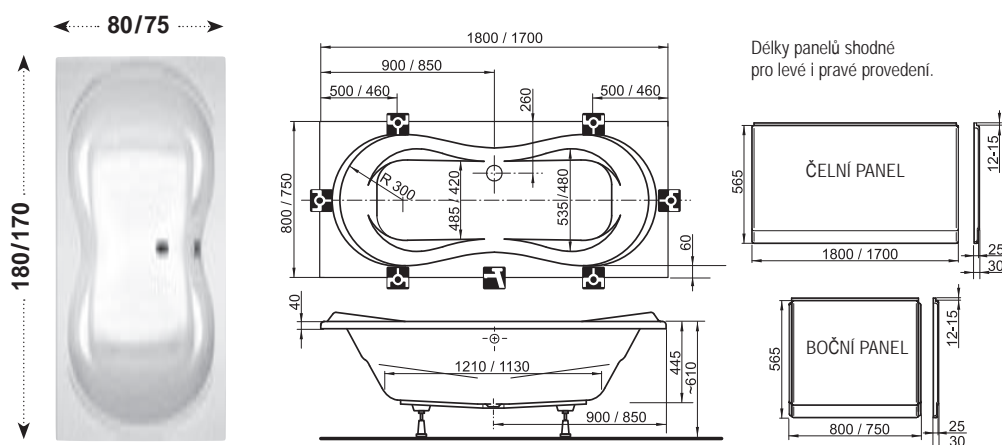

Vana Campanula

TYP	ROZMĚRY (mm)	Obj. číslo	TYP + provedení	Cena bez DPH	Cena s DPH
Campanula 170	1700 x 750	CA01000000	Vana Campanula 170x75 snowwhite	7 000,00	8 400
Campanula 180	1800 x 800	CB01000000	Vana Campanula 180x80 snowwhite	7 708,33	9 250
Podpora k vaně	-	CY00030000	Podpora 75 Campanula, Sonata, Nerida	575,00	690
		CY00040000	Podpora 80 Campanula, Fresia, Sonata, You, Acapulko	616,67	740
Panel čelní	1700	CZ01V00A00	Čelní panel A 170 cm snowwhite	2 429,17	2 915
	1800	CZ01Y00A00	Čelní panel A 180 cm snowwhite	2 470,83	2 965
Panelkit čelní	-	B26000000N	Panelkit čelní	241,67	290
Panel boční	-	CZ01300A00	Boční panel A 75 cm snowwhite	1 441,67	1 730
		CZ01400A00	Boční panel A 80 cm snowwhite	1 500,00	1 800
Panelkit boční	-	B25000000N	Panelkit boční	66,67	80

Doba dodání 14 dní.
Ceny jsou uvedeny v Kč.

Technický popis

1. Akrylátová obdélníková vana o rozměru 170x75, 180x80 cm.
2. Barva bílá „snowwhite“.
3. Lze doplnit vanovou zástěnou VS2, VS3, VS5, PVS1, GVS2, EVS1, příp. vanovými dveřmi AVDP3.
4. Doplňky: čelní panel, boční panel, vanový odtokový komplet, podhlavník, madla (pár).
5. Variety vyztužení vany: LA = sklolaminát.

Volitelné doplňky