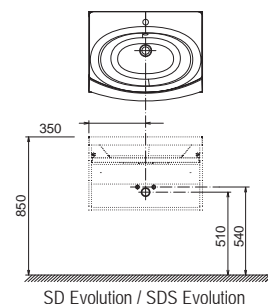

SD Evolution / SDS Evolution

Technický popis

1. Skříňka pod umyvadlo SD Evolution s hrazdou: vnější a vnitřní úprava povrchu boků a dna skříňky bílá ve vysokém lesku. Chromovaná hrazda je součástí výrobku – může být využita jako sušák na ručníky. Pouze závěsná varianta.
2. Skříňka pod umyvadlo SDS Evolution se šuplíkem: výška 40 cm se systémem otevírání push/pull. Pouze závěsná varianta.
3. Skříňky Evolution lze také doplnit nábytkem Uni v bílé barvě.

Volitelné doplňky

Umyvadla → 222	Vany → 148	Příslušenství → 286