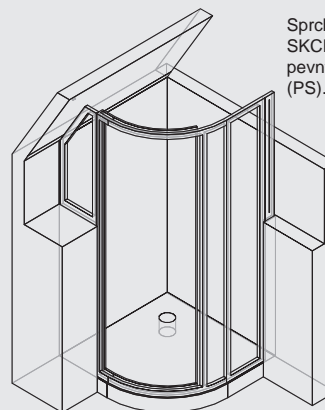

Sprchový kout SKCP2 s dvěma pevnými stěnami (PS).

Řešení atypů u řady Pivot a Blix

Výrobky Pivot a Blix nelze objednat v atypických rozměrech.

Řešení atypů u řady Rapier

Výrobky Rapier NRDP2 a NRDP4 v provedení bílá i satín lze vyrobit také v atypických šířkách v rozmezí 0 - 50 mm nad uváděné nominální šířky. Výrobky RPS v provedení bílá i satín lze vyrobit v atypických šířkách v rozsahu od 700 - 1100 mm.

Řešení atypů u řady GlassLine

Skla rohových a kruhových výrobků jsou vždy o 18 mm menší, než je zadány rozměr, pokud není uvedeno jinak (tzn. jsou posunuta o 18 mm od okraje vaničky dovnitř koutu). Posunutí je nulné pro umístění prahové lišty a pro zaoblení vaničky, popř. soklu. Minimální šířka jednoho dílu skla je 80 mm. Atypická šířka dveří je možná jen s náhradní nízkou prahovou lištou s povrchem satín. Pokud je výrobek těsně před vyvýšenou hranou podlahy, lze prahovou lištu vynechat. Šikminy lze vyrobit na všech rovných sklech. U dveří GSD2 je nulné uvést případné nerovnosti zdí větší než 4 mm a skla s nimi sličit.

Výrobek	max. šířka	max. výška	min. šířka	šikmé stropy, zdi...
GSD2, GVS2	1450	2200	452/vstup 320	ano
GSD3	2350	2200	529/vstup 320	ano
GSRV4	1400 x 1400	2200	340 x 340/vstup 320	ano
GSDPS	1400 x 1100	2200	440 x 100	ano
GSD3 + GPS	1500 x 1200	2200	529 x 200	ano
GSD3 + 2GPS	1200 x 1000	2200	740 x 200	ano
GSKK3	1100 x 1100	2000	NOVINKA 665 x 608	ano - pouze pevná část
GSKK4	1300 x 1300	2000	NOVINKA 665 x 665	ano - pouze pevná část
GPS	1100	2200	100	ano