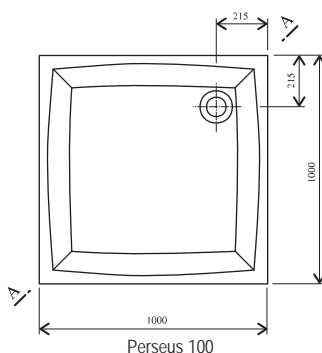

Perseus 100