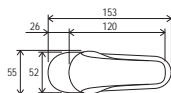

Umyvadlová stojánková baterie s výpustí