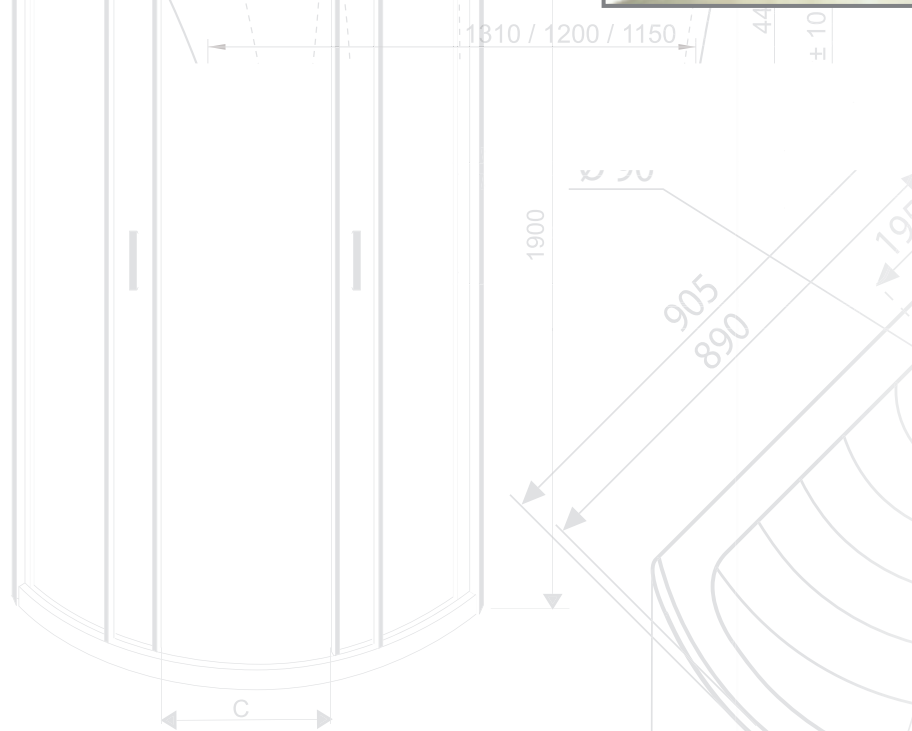

RAVAK®

PROFI

Kompletní produktové
informace

2011

RAVAK® 20 years