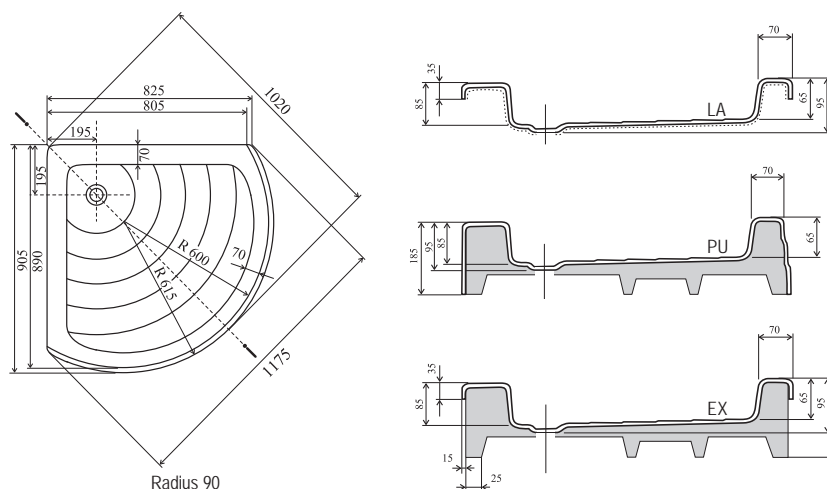

Sprchové vaničky Kaskada

TYP	ROZMĚRY (mm)	Obj. číslo	TYP + provedení	Cena bez DPH	Cena s DPH
Radius 90	905 x 905	A607001220	Vanička Radius-90 LA white	2 991,67	3 590
		A6070w01320	Vanička Radius-90 EX white	3 325,00	3 990
		A607001120	Vanička Radius-90 PU white	3 241,67	3 890
Montážní sada Kaskada	-	A000000001	Montážní sada Kaskada	229,17	275
Univerzální Base 650	(pro vaničky 90)	B2F0000002	Univerzální Base 650 pro vaničky LA-90	783,33	940

Ceny jsou uvedeny v Kč.
Doba dodání 14 dní.

Technický popis

1. Akrylátová čtvrtkruhová sprchová vanička v provedení LA, PU a EX rozměru 90 cm – rádius 600 mm.
2. Vyrobeno z ABS/PMMA – sendvič akrylátu a ABS.
3. LA – vaničky bez panelu k instalaci na nožičky (Base) nebo k zapuštění, PU – samonosná vanička lisovaná vcelku s panelem, EX – bez panelu, určená k obložení běžnými obkladovými materiály.
4. Pouze v barvě bílé.
5. Bez sifonu, otvor pro sifon o průměru 90 mm.
6. Vhodná pro sprchové kouty SKKP2-90, SKKP4-90, NRKPP4-90.

Volitelné doplňky