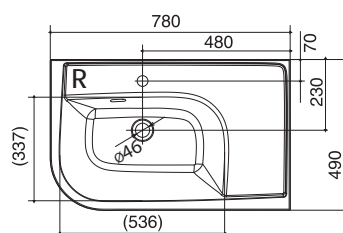

Praktik U (L/R)