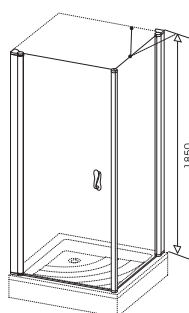

ESKPS – sprchové dveře s pevnou stěnou

TYP	ROZMĚRY (mm)	Rozměr A	Rozměr B	Vstup v mm Δ	Obj. číslo	TYP + VÝPLŇ (sklo)	Cena bez DPH	Cena s DPH
ESKPS - 80 L	770-790x770-790x1850	770 - 790	700	670	1ML40100Z1	ESKPS-80 L white+transparent	19 575,00	23 490
ESKPS - 80 R					1ML40A00Z1 •	ESKPS-80 L chrom+transparent	24 575,00	29 490
					1MP40100Z1	ESKPS-80 R white+transparent	19 575,00	23 490
					1MP40A00Z1 •	ESKPS-80 R chrom+transparent	24 575,00	29 490
ESKPS - 90 L	870-890x870-890x1850	870 - 890	800	770	1ML70100Z1	ESKPS-90 L white+transparent	19 991,67	23 990
ESKPS - 90 R					1ML70A00Z1 •	ESKPS-90 L chrom+transparent	24 991,67	29 990
					1MP70100Z1	ESKPS-90 R white+transparent	19 991,67	23 990
					1MP70A00Z1 •	ESKPS-90 R chrom+transparent	24 991,67	29 990
ESKPS - 100 L	970-990x970-990x1850	970 - 990	900	870	1MLA0100Z1	ESKPS-100 L white+transparent	21 658,33	25 990
ESKPS - 100 R					1MLA0A00Z1 •	ESKPS-100 L chrom+transparent	26 658,33	31 990
					1MPA0100Z1	ESKPS-100 R white+transparent	21 658,33	25 990
					1MPA0A00Z1 •	ESKPS-100 R chrom+transparent	26 658,33	31 990

• = doba dodání 6 týdnů
ostatní = doba dodání 3 týdny.
Ceny jsou uvedeny v Kč.

Technický popis

1. Levá nebo pravá varianta koutu - určena umístěním svislého otevíracího profilu dveří při pohledu zvenku.
2. Standardní výška je 1850 mm.
3. Výrobek se montuje do obloženého rohu koupelny na vaničky RAVAK ANGELA, PERSEUS, PERSEUS PRO nebo přímo na podlahu se zabudovaným odtokovým žlabem.
4. Sprchový kout včetně skel je dodáván v jednom balení včetně montážní sady – **bez made!** Madla je nutno objednat zvlášť - pro tento kout 1x (výrobek vždy obsahuje 1 pár).
5. Výrobek se skládá z pevného dílu a otočných dveří (rovná skla).
6. Pevný díl pevně spojen s vaničkou, dveře lze otevírat pouze ven.

Volitelné doplňky

Vaničky → 108	Odtokové žlaby → 144	Sedátka → 146	Baterie → 250	Příslušenství → 286