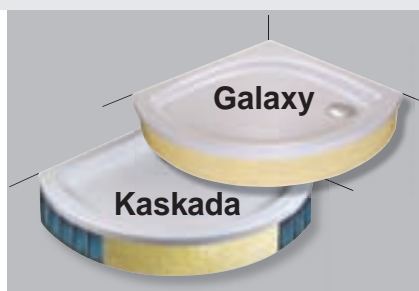

Mezi vaničkami typu EX a PP jsou konstrukční rozdíly ve tvaru nosiče. Panel určený pro vaničku PP nelze připevnit na vaničku EX.

Typ PAN

samosoná vanička s panelem v ceně

Typ EX

samosoná vanička určená k obložení