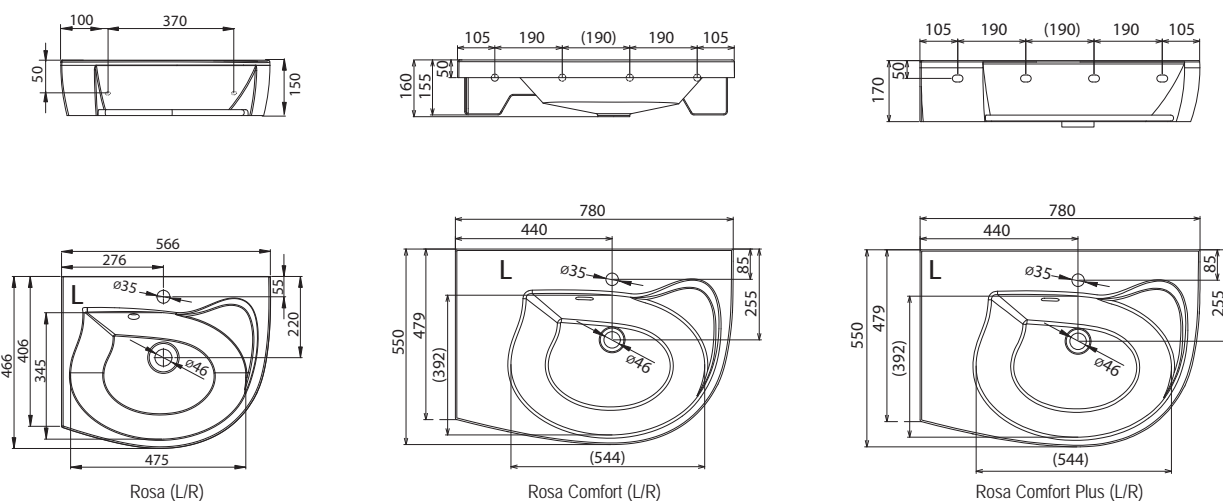

Umyvadla Rosa

TYP	ROZMĚRY (mm)	Obj.č.	TYP + provedení	Cena bez DPH	Cena s DPH
Rosa	566 x 466	XJ2L1100000	Umyvadlo Rosa L white s otvory	4 158,33	4 990
		XJ2P1100000	Umyvadlo Rosa R white s otvory	4 158,33	4 990
Rosa Comfort	780 x 550	XJ8L1100000	Umyvadlo Rosa Comfort L white s otvory	5 825,00	6 990
		XJ8P1100000	Umyvadlo Rosa Comfort R white s otvory	5 825,00	6 990
Rosa Comfort nábytkové	780 x 550	XJ8L11N0000	Umyvadlo Rosa Comfort L white s otvory N	4 991,67	5 990
		XJ8P11N0000	Umyvadlo Rosa Comfort R white s otvory N	4 991,67	5 990
Rosa Comfort Plus	780 x 550	XJOP1100000	Umyvadlo Rosa Comfort Plus R white s otvory	7 075,00	8 490
		XJOL1100000	Umyvadlo Rosa Comfort Plus L white s otvory	7 075,00	8 490

Ceny jsou uvedeny v Kč.
Doba dodání 14 dní.

Technický popis

1. Umyvadlo v levém/pravém provedení v šířce: Rosa 566 mm, Rosa Comfort 780 mm, Rosa Comfort Plus 780 mm. Provedení L/R se řídí umístěním odkládací plochy na umyvadle.
2. Vyrobeno z lité směsi dolomitu a pryskyřice, tzv. litý mramor.
3. Dodáváno s otvorem 35 mm pro stojánkovou baterii.
4. Umyvadla Rosa, Rosa Comfort a Rosa Comfort Plus jsou dodávána včetně sušáku na ručníky.
5. Umyvadlo Rosa Comfort nábytkové je dodáváno bez sušáku - určeno do kombinace se skříňkou pod umyvadlo Rosa Comfort.
6. Montážní sada (připojovací hmoždinky, vruty atd.) včetně krytky přepadu součástí dodávky.