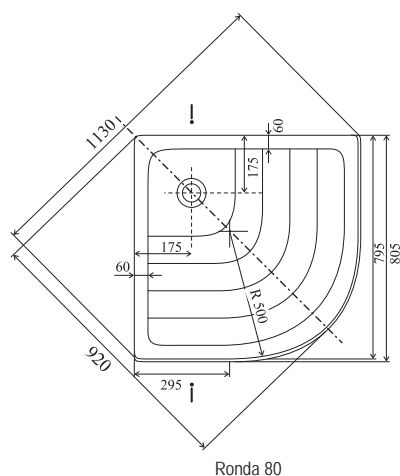

Sprchové vaničky Kaskada

TYP	ROZMĚRY (mm)	Obj. číslo	TYP + provedení	Cena bez DPH	Cena s DPH
Ronda 80	805 x 805	A214001220	Vanička Ronda-80 LA white	2 825,00	3 390
		A204001320	Vanička Ronda-80 EX white	3 158,33	3 790
		A204001120	Vanička Ronda-80 PU white	3 075,00	3 690
Ronda 90	910 x 910	A217001220	Vanička Ronda-90 LA white	2 991,67	3 590
		A207001320	Vanička Ronda-90 EX white	3 325,00	3 990
		A207001120	Vanička Ronda-90 PU white	3 241,67	3 890
Montážní sada Kaskada	-	A000000001	Montážní sada Kaskada	229,17	275
Univerzální Base 600	(pro vaničky 80)	B2F0000001	Univerzální Base 600 pro vaničky LA-80	741,67	890
Univerzální Base 650	(pro vaničky 90)	B2F0000002	Univerzální Base 650 pro vaničky LA-90	783,33	940

Ceny jsou uvedeny v Kč.
Doba dodání 14 dní.

*rozměry v závorce pro Rondu 90

Technický popis

1. Akrylátová čtvrtkruhová sprchová vanička v provedení LA, PU a EX rozměru 80 nebo 90 cm – rádius 500 mm.
2. Vyrobeno z ABS/PMMA – sendvič akrylátu a ABS.
3. LA – vaničky bez panelu k instalaci na nožičky (Base) nebo k zapuštění, PU – samonosná vanička lisovaná vcelku s panelem, EX – bez panelu, určená k obložení běžnými obkladovými materiály.
4. Pouze v barvě bílé.
5. Bez sifonu, otvor pro sifon o průměru 90 mm.
6. Vhodná pro sprchové kouty SKCP4, SKKP6, BLCP4, NRKCP4, PSKK3 - v rozměru 80,90 cm.

Volitelné doplňky