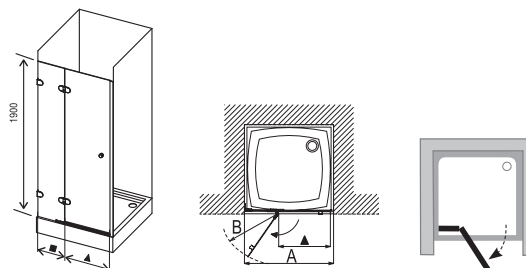

● - doba dodání 6 týdnů
 ostatní - doba dodání 14 dní.
 Ceny jsou uvedeny v Kč.

Technický popis

- Levá nebo pravá varianta koutu - určena umístěním pantů na dveřích při pohledu zvenku.
- Standardní výška výrobku je 1900mm, provedení GlassLine i ve výšce 2000mm (ne GlassLine Matrix).
- V nabídce také provedení Matrix – designové sklo nebo speciální design pantů G SET Matrix. Skla transparent lze kombinovat s panty Matrix a naopak.
- Výrobek se montuje do obložené niky na vaničky RAVAK PERSEUS, PERSEUS PRO, GIGANT PRO nebo přímo na podlahu se zabudovaným odtokovým žlabem.
- Sprchový kout je dodáván ve složení: pevná stěna s dveřmi + lišty v jednom balení. V druhém díle balení (G SET) jsou panty příslušného provedení, úchyty, madlo, montážní sada a v rozměru 100 cm je v ceně i 1 držák Glassline krátký (DGK), který se montuje na pevnou stěnu nesoucí dveře.
- Přizpůsobení stavebním nerovnostem: přesný rozměr se měří po obložení niky. Model A je určen pro nominální rozměr až - 10 mm, model B pro nominální rozměr až + 15 mm.