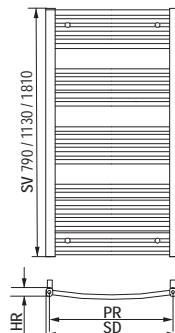

Tepelné výkony

TYP	Stavební výška (mm)	Stavební délka (mm)	Hmotnost (kg)	Objem (l)	Tepelný výkon 76/65-20 (W)	Tepelný výkon 90/70-20 (W)	Max. výkon el. topného tělesa (W)		
Extra white chrom nerez	790	450	6,8	3,21	377	473	300		
					256	321	300		
					226	284	200		
		600			8,5	3,75	482	605	300
							327	411	300
							289	363	200
	1130	450	10,2	4,82	526	660	440		
					357	448	440		
					316	396	300		
		600			12,7	5,63	672	844	400
							456	573	400
							406	506	300
	1810	450	15,5	7,32	853	1 072	600		
					580	728	600		
					512	643	400		
		600			19,3	8,57	1091	1 371	800
							741	932	800
							655	823	600

Doba dodání 14 dní.
Ceny jsou uvedeny v Kč.

Technický popis

1. **Materiál: Extra bílá, chrom, nerez**
   – z ocelových trubek Ø 20x1,5 mm
   a dvou vertikálních trubek 40x1,5 mm.
2. **Připojovací závit:** 4 x vnitřní závit G1/2"
3. **Zkušební přetlak:** 1,3 MPa. Nejvyšší přípustný provozní přetlak: 1,0 MPa.
4. **Nejvyšší přípustná provozní teplota** <120°C.
5. **Termostatické hlavice a šroubení nejsou součástí dodávky.**