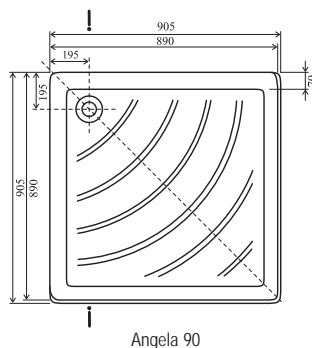

Sprchové vaničky Kaskada

TYP	ROZMĚRY (mm)	Obj. číslo	TYP + provedení	Cena bez DPH	Cena s DPH
Angela 80	800 x 800	A014401220	Vanička Angela-80 LA white	2 825,00	3 390
		A004401320	Vanička Angela-80 EX white	3 158,33	3 790
		A004401120	Vanička Angela-80 PU white	3 075,00	3 690
Angela 90	905 x 905	A017701220	Vanička Angela-90 LA white	2 991,67	3 590
		A007701320	Vanička Angela-90 EX white	3 325,00	3 990
		A007701120	Vanička Angela-90 PU white	3 241,67	3 890
Montážní sada Kaskada	-	A000000001	Montážní sada Kaskada	229,17	275
Univerzální Base 600	(pro vaničky 80)	B2F0000001	Univerzální Base 600 pro vaničky LA-80	741,67	890
Univerzální Base 650	(pro vaničky 90)	B2F0000002	Univerzální Base 650 pro vaničky LA-90	783,33	940

Ceny jsou uvedeny v Kč.
Doba dodání 14 dní.

Angela 90

*rozměry v závorce pro Angelu 90

Technický popis

1. Akrylátová čtvercová sprchová vanička v provedení LA, PU a EX rozměru 80 a 90 cm.
2. Vyrobeno z ABS/PMMA – sendvič akrylátu a ABS.
3. LA – vaničky bez panelu k instalaci na nožičky (Base) nebo k zapuštění, PU – samonosná vanička lisovaná vcelku s panelem, EX – bez panelu, určená k obložení běžnými obkladovými materiály.
4. Pouze v barvě bílé.
5. Bez sifonu, otvor pro sifon o průměru 90 mm.
6. Vhodná pro sprchové kouty SRV2-S, ASRV3, ASDP3, SDZ3, SDOP, BLRV2, NRKR2, PDOP1.

Volitelné doplňky