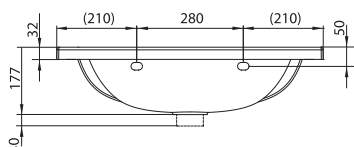

Classic 700