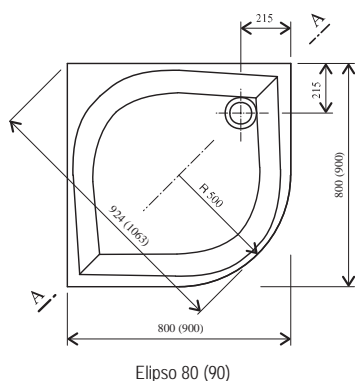

Sprchové vaničky Galaxy

TYP	ROZMĚRY (mm)	Obj. číslo	TYP + provedení	Cena bez DPH	Cena s DPH
Elipso 80	800 x 800	A224401210	Vanička Elipso-80 LA white	2 908,33	3 490
		A224401310	Vanička Elipso-80 EX white	3 241,67	3 890
		A224401410	Vanička Elipso-80 PAN white	3 325,00	3 990
Elipso 90	900 x 900	A227701210	Vanička Elipso-90 LA white	3 158,33	3 790
		A227701310	Vanička Elipso-90 EX white	3 491,67	4 190
		A227701410	Vanička Elipso-90 PAN white	3 575,00	4 290
Elipso 100	1000 x 1000	A22AA01210	Vanička Elipso-100 LA white	3 908,33	4 690
		A22AA01310	Vanička Elipso-100 EX white	4 241,67	5 090
		A22AA01410	Vanička Elipso-100 PAN white	4 325,00	5 190
Montážní sada Galaxy	-	A00000003	Montážní sada Galaxy 100	262,50	315
Univerzální Base 600	(pro vaničky 80)	B2F000001	Univerzální Base 600 pro vaničky LA-80	741,67	890
Univerzální Base 650	(pro vaničky 90)	B2F000002	Univerzální Base 650 pro vaničky LA-90	783,33	940
Univerzální Base 750	(pro vaničky 100)	B2F000003	Univerzální Base 750 pro vaničky LA-100	825,00	990

Ceny jsou uvedeny v Kč.
Doba dodání 14 dní.

Elipso 80 (90)