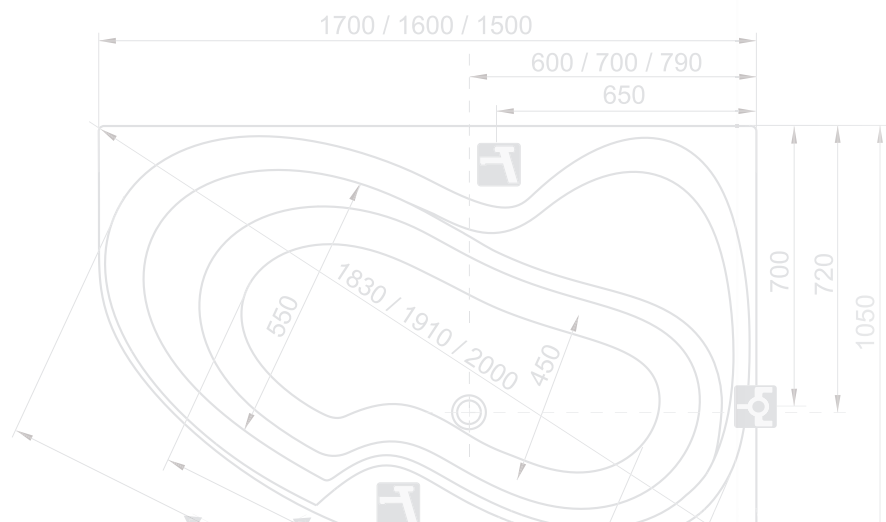

RAVAK®

PROFI

Kompletní produktové
informace

2011

RAVAK® 20 years