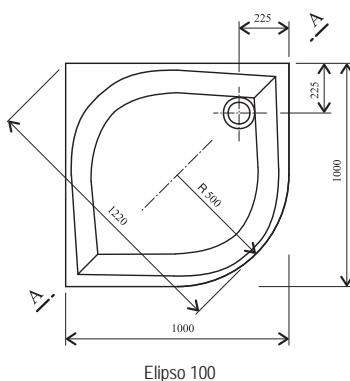

Sprchové vaničky Galaxy

TYP	ROZMĚRY (mm)	Obj. číslo	TYP + provedení	Cena bez DPH	Cena s DPH
Elipso 80	800 x 800	A224401210	Vanička Elipso-80 LA white	2 908,33	3 490
		A224401310	Vanička Elipso-80 EX white	3 241,67	3 890
		A224401410	Vanička Elipso-80 PAN white	3 325,00	3 990
Elipso 90	900 x 900	A227701210	Vanička Elipso-90 LA white	3 158,33	3 790
		A227701310	Vanička Elipso-90 EX white	3 491,67	4 190
		A227701410	Vanička Elipso-90 PAN white	3 575,00	4 290
Elipso 100	1000 x 1000	A22AA01210	Vanička Elipso-100 LA white	3 908,33	4 690
		A22AA01310	Vanička Elipso-100 EX white	4 241,67	5 090
		A22AA01410	Vanička Elipso-100 PAN white	4 325,00	5 190
Montážní sada Galaxy	-	A00000003	Montážní sada Galaxy 100	262,50	315
Univerzální Base 600	(pro vaničky 80)	B2F000001	Univerzální Base 600 pro vaničky LA-80	741,67	890
Univerzální Base 650	(pro vaničky 90)	B2F000002	Univerzální Base 650 pro vaničky LA-90	783,33	940
Univerzální Base 750	(pro vaničky 100)	B2F000003	Univerzální Base 750 pro vaničky LA-100	825,00	990

Ceny jsou uvedeny v Kč.
Doba dodání 14 dní.

Elipso 100

Technický popis

1. Akrylátová čtvrtkruhová sprchová vanička v provedení LA, PAN a EX rozměru 80, 90 a 100cm – rádius 500mm.
2. Vyrobeno z ABS/PMMA – sendvič akrylátu a ABS.
3. LA – vaničky bez panelu k instalaci na nožičky (Base) nebo k zapuštění, PAN – samonosná vanička s panelem v ceně, EX – bez panelu, určená k obložení běžnými obkladovými materiály.
4. Pouze v barvě bílé.
5. Bez sifonu, otvor pro sifon o průměru 90mm.
6. Vhodná pro sprchové kouty SKKP6, SKCP4, BLCP4, NRKCP4, PSKK3, GSCK3, GSCK4, ESKK2.

Volitelné doplňky