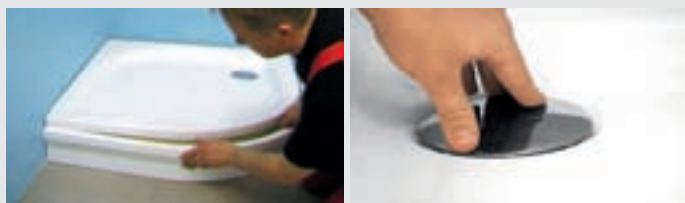

3/ Vaničky typu PU jsou lisované vcelku rovnou s panelem. U vaničky typu PAN nebo PP připevněte na polyuretanový nosič čelní panel. Při použití typu EX můžete místo panelu přímo na nosič jednoduše nalepit obklad.

4/ Dotáhněte a zkompletujte sifon. Nakonec vaničku u obkladu utěsněte pomocí silikonového tmelu RAVAK Professional a speciálních plastových lišt, které jsou součástí montážní sady.

Čím jsou samonosné vaničky typu PU, EX, PP a PAN unikátní?

Vysoká tuhost – záruka trvanlivosti

Unikátní bytelný polyuretanový nosič zaručuje 100% stabilitu sprchové vaničky.

Tvarová stálost – vanička se neprohýbá ani nevřeže

Díky špičkové technologii vysokotlakého lití za přítomnosti skelných vláken je nosič i po letech trvale objemově naprosto stálý. Ani při častém používání se vanička nehne a bude vám bez problémů dlouho sloužit.

Snadná a rychlá montáž

K dokonalé instalaci vaničky i nalepení obkladů vám stačí jediná tuba silikonového tmelu RAVAK Professional. Odpadají tak klasické zednické práce, při kterých se povrch vaničky snadno poškrábe.

Dokonalé odtékání vody

Všechny nové vaničky jsou standardně osazeny sifony o průměru 90 mm s průtokem až 30 litrů za minutu, což vyhovuje i těm nejnáročnějším požadavkům.