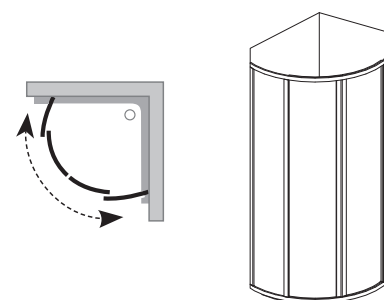

SKKP4 - sprchový kout čtvrtkruhový posuvný čtyřdílný (rádius 600)

TYP	ROZMĚRY (mm)	Vstup v mm	Obj. číslo	TYP + VÝPLŇ (umělá hmota, sklo)	Cena bez DPH	Cena s DPH
SKKP4 - 90	870-888x870-888x1850	580	31070100L1	SKKP4-90 white+pearl	8 075,00	9 690
			31070100D1	SKKP4-90 white+rain	8 075,00	9 690
			31070100Y1	• SKKP4-90 white+transparent	10 575,00	12 690
			31070100YG	• SKKP4-90 white+grape	10 575,00	12 690

• = doba dodání 6 týdnů
ostatní = doba dodání 14 dní
Ceny jsou uvedeny v Kč.