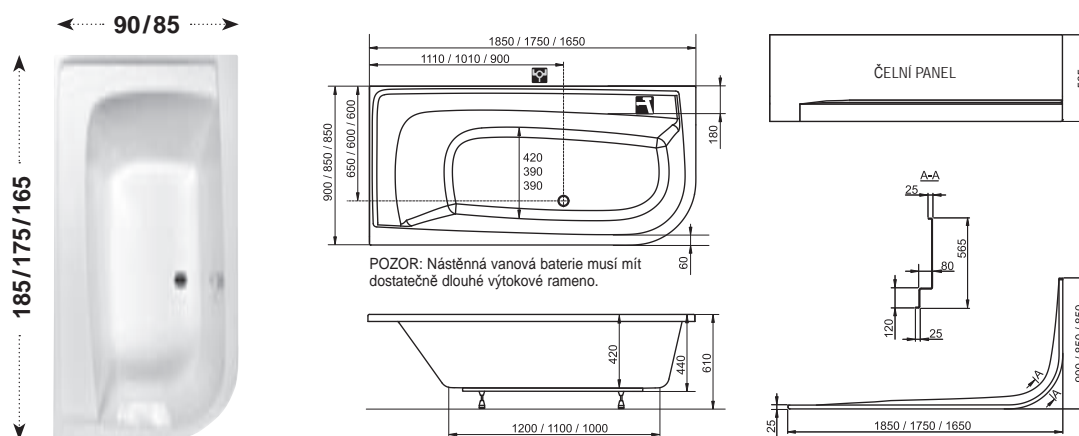

Vana Praktik

TYP	ROZMĚRY (mm)	Obj. číslo	TYP + provedení	Cena bez DPH	Cena s DPH
Praktik 165 L / R	1650 x 850	C281000000	Vana Praktik 165x85 L snowwhite	8 325,00	9 990
		C291000000	Vana Praktik 165x85 R snowwhite	8 325,00	9 990
Praktik 175 L / R	1750 x 850	C201000000	Vana Praktik 175x85 L snowwhite	9 991,67	11 990
		C211000000	Vana Praktik 175x85 R snowwhite	9 991,67	11 990
		C261000000	Vana Praktik PU Plus 175x85 L snowwhite	13 741,67	16 490
		C271000000	Vana Praktik PU Plus 175x85 R snowwhite	13 741,67	16 490
Praktik 185 L / R	1850 x 900	C181000000	Vana Praktik 185x90 L snowwhite	10 825,00	12 990
		C191000000	Vana Praktik 185x90 R snowwhite	10 825,00	12 990
		C241000000	Vana Praktik PU Plus 185x90 L snowwhite	14 158,33	16 990
		C251000000	Vana Praktik PU Plus 185x90 R snowwhite	14 158,33	16 990
Podpora k vaně	-	CY20000000	Podpora Praktik 85	825,00	990
		CY18000000	Podpora Praktik 90	825,00	990
Panel Praktik 165 L / R	-	CZ28100A00	Panel A čelní Praktik 165 L snowwhite	3 325,00	3 990
		CZ29100A00	Panel A čelní Praktik 165 R snowwhite	3 325,00	3 990
Panel Praktik 175 L / R	-	CZ20100A00	Panel A čelní Praktik 175 L snowwhite	3 491,67	4 190
		CZ21100A00	Panel A čelní Praktik 175 R snowwhite	3 491,67	4 190
Panel Praktik 185 L / R	-	CZ18100A00	Panel A čelní Praktik 185 L snowwhite	3 491,67	4 190
		CZ19100A00	Panel A čelní Praktik 185 R snowwhite	3 491,67	4 190
Panelkit Praktik	-	B21800000N	Panelkit Praktik	575,00	690

Doba dodání 14 dní.
Ceny jsou uvedeny v Kč.