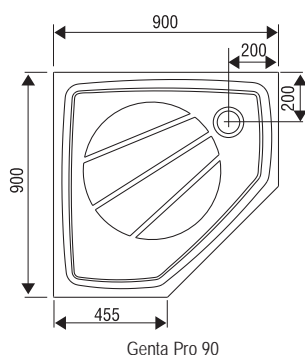

Sprchové vaničky Galaxy Pro

TYP	ROZMĚRY (mm)	Obj. číslo	TYP + provedení	Cena bez DPH	Cena s DPH
Genta Pro 90	900 x 900	XA337701010	Vanička Genta Pro-90 white	6 075,00	7 290
Genta Pro 90 SET	-	XA337001010	Panel Genta Pro-90 SET white	1 241,67	1 490
Base Galaxy Pro	-	XB2J000000N	Base Galaxy Pro	408,33	490

Ceny jsou uvedeny v Kč.
Doba dodání 14 dní.