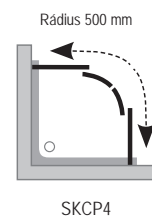

SKCP4 - Sabina - sprchový kout čtverkruhový posuvný čtyřdílný (rádius 500)

TYP	ROZMĚRY (mm) - do niky	Vstup v mm	Obj. číslo	TYP + VÝPLŇ (umělá hmota, sklo)	Cena bez DPH	Cena s DPH
SKCP4 - 80 Sabina	775-795 x 775-795 x 1700	500	31144V10011	SKCP4-80 Sabina white+pearl	6 658,33	7 990
			31144V100Z1	SKCP4-80 Sabina white+transparent	9 325,00	11 190
			31144V100ZG	SKCP4-80 Sabina white+grape	9 325,00	11 190
			31144VU0011	SKCP4-80 SABINA satin+pearl	6 658,33	7 990
			31144VU00Z1	SKCP4-80 SABINA satin+transparent	9 325,00	11 190
			31144VU00ZG	SKCP4-80 SABINA satin+grape	9 325,00	11 190
SKCP4 - 90 Sabina	875-895 x 875-895 x 1700	550	31177V10011	SKCP4-90 Sabina white+pearl	7 158,33	8 590
			31177V100Z1	SKCP4-90 Sabina white+transparent	9 741,67	11 690
			31177V100ZG	SKCP4-90 Sabina white+grape	9 741,67	11 690
			31177VU0011	SKCP4-90 SABINA satin+pearl	7 158,33	8 590
			31177VU00Z1	SKCP4-90 SABINA satin+transparent	9 741,67	11 690
			31177VU00ZG	SKCP4-90 SABINA satin+grape	9 741,67	11 690

Doba dodání 14 dní.
Ceny jsou uvedeny v Kč.

Technický popis

1. Univerzální středové provedení – není levá/pravá varianta.
2. Snížená výška 1700 mm.
3. Výrobek se montuje do obloženého rohu koupelny na vaničku RAVAK SABINA.
4. Lze namontovat i přímo na podlahu se zabudovaným odtokovým žlabem – **pozor na výšku výrobku!**
5. Výrobek se skládá ze dvou rovných pevných a dvou ohýbaných dílů tvořících posuvné dveře.
6. Celková výška výrobku (kout + vanička) je 2120 mm.

Volitelné doplňky

Vaničky → 108	Baterie → 250	Příslušenství → 286