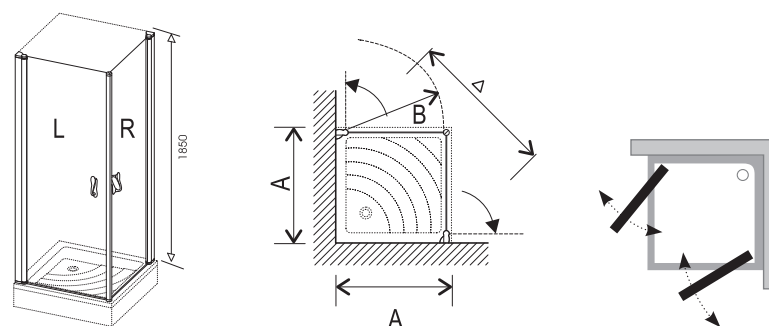

OCHRANA SKLA

TLOUŠŤKA SKLA

ZDVÍHOVÝ MECHANISMUS

BÍLÁ CHROM

ESKR2 – sprchový kout rohový dvoudílný

TYP	ROZMĚRY (mm)	Rozměr A	Rozměr B	Vstup v mm Δ	Obj. číslo	TYP + VÝPLŇ (sklo)	Cena bez DPH	Cena s DPH
ESKR2 - 80	770-790 x 770-790 x 1850	770 - 790	700	950	1JE40100Z1	ESKR2-80 white+transparent	19 575,00	23 490
					1JE40A00Z1	• ESKR2-80 chrom+transparent	24 575,00	29 490
ESKR2 - 90	870-890 x 870-890 x 1850	870 - 890	800	1060	1JE70100Z1	ESKR2-90 white+transparent	19 991,67	23 990
					1JE70A00Z1	• ESKR2-90 chrom+transparent	24 991,67	29 990
ESKR2 - 100	970-990 x 970-990 x 1850	970 - 990	900	1160	1JEA0100Z1	ESKR2-100 white+transparent	21 658,33	25 990
					1JEA0A00Z1	• ESKR2-100 chrom+transparent	26 658,33	31 990

• = doba dodání 6 týdnů
ostatní = doba dodání 3 týdnů.
Ceny jsou uvedeny v Kč.

Technický popis

- Univerzální středové provedení – není levá/pravá varianta.
- Standardní výška je 1850 mm.
- Výrobek se montuje do obloženého rohu koupelny na vaničky RAVAK ANGELA, PERSEUS, PERSEUS PRO nebo přímo na podlahu se zabudovaným odtokovým žlabem.
- Sprchový kout včetně skel je dodáván v jednom balení včetně montážní sady – **bez madeří! Madla je nutno objednat zvlášť – pro sprchový kout 2x** (výrobek obsahuje vždy 1 pár).
- Výrobek se skládá ze dvou otočných dveří (rovná skla).
- Dveře lze otevírat dovnitř i ven, aretaci v základní poloze zajišťuje zdvihový mechanismus.