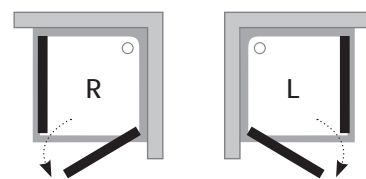

ESKPS – sprchové dveře s pevnou stěnou

TYP	ROZMĚRY (mm)	Rozměr A	Rozměr B	Vstup v mm Δ	Obj. číslo	TYP + VÝPLŇ (sklo)	Cena bez DPH	Cena s DPH
ESKPS - 80 L	770-790x770-790x1850	770 - 790	700	670	1ML40100Z1	ESKPS-80 L white+transparent	19 575,00	23 490
ESKPS - 80 R					1ML40A00Z1 •	ESKPS-80 L chrom+transparent	24 575,00	29 490
					1MP40100Z1	ESKPS-80 R white+transparent	19 575,00	23 490
					1MP40A00Z1 •	ESKPS-80 R chrom+transparent	24 575,00	29 490
ESKPS - 90 L	870-890x870-890x1850	870 - 890	800	770	1ML70100Z1	ESKPS-90 L white+transparent	19 991,67	23 990
ESKPS - 90 R					1ML70A00Z1 •	ESKPS-90 L chrom+transparent	24 991,67	29 990
					1MP70100Z1	ESKPS-90 R white+transparent	19 991,67	23 990
					1MP70A00Z1 •	ESKPS-90 R chrom+transparent	24 991,67	29 990
ESKPS - 100 L	970-990x970-990x1850	970 - 990	900	870	1MLA0100Z1	ESKPS-100 L white+transparent	21 658,33	25 990
ESKPS - 100 R					1MLA0A00Z1 •	ESKPS-100 L chrom+transparent	26 658,33	31 990
					1MPA0100Z1	ESKPS-100 R white+transparent	21 658,33	25 990
					1MPA0A00Z1 •	ESKPS-100 R chrom+transparent	26 658,33	31 990

• = doba dodání 6 týdnů
ostatní = doba dodání 3 týdny.
Ceny jsou uvedeny v Kč.

Technický popis

1. Levá nebo pravá varianta koutu - určena umístěním svislého otevíracího profilu dveří při pohledu zvenku.
2. Standardní výška je 1850 mm.
3. Výrobek se montuje do obloženého rohu koupelny na vaničky RAVAK ANGELA, PERSEUS, PERSEUS PRO nebo přímo na podlahu se zabudovaným odtokovým žlabem.
4. Sprchový kout včetně skel je dodáván v jednom balení včetně montážní sady – **bez made!** Madla je nutno objednat zvlášť - pro tento kout 1x (výrobek vždy obsahuje 1 pár).
5. Výrobek se skládá z pevného dílu a otočných dveří (rovná skla).
6. Pevný díl pevně spojen s vaničkou, dveře lze otevírat pouze ven.

Volitelné doplňky

Vaničky → 108	Odtokové žlaby → 144	Sedátka → 146	Baterie → 250	Příslušenství → 286