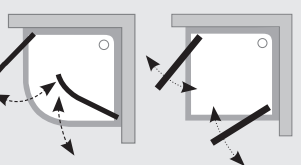

■ Zlamovací posuvné (Supernova)

Výhodou zlamovacích dveří je velká šířka vchodu při malém rozměru stavebního otvoru. V nejmenší variantě SDZ2 je šířka stavebního otvoru 67-71 cm a šířka vchodu 50 cm. Způsob skládání dovnitř sprchového koutu zamezuje stékání vody mimo sprchový kout.

■ Otočné pivotové (Supernova)

Jednoduchý systém otevírání dveří nevyžadující údržbu. Pant je vyroben z kvalitního bezúdržbového plastu.

■ Otočné pivotové (Pivot)

Jednoduchý a nezníčitelný systém otevírání dveří, který nevyžaduje žádnou údržbu. Vlastní pant je tvořen kvalitní nerezovou ocelí zasazenou do těla pantu.

■ Otevírání směrem ven (Pivot, Glassline, Elegance)

Pohodlný vchod, inspirující design. Výrobky, které aspirují na dominantu koupelny.

■ Otevírání dovnitř i ven (Elegance)

Honosný klasický design, extrémně široký vchod a otevírání dveří ven i dovnitř. Můžete tak sprchový kout po použití vyvětrat, aniž by kapky stekly ze skla na podlahu koupelny – v nabídce u některých výrobků řady Elegance.