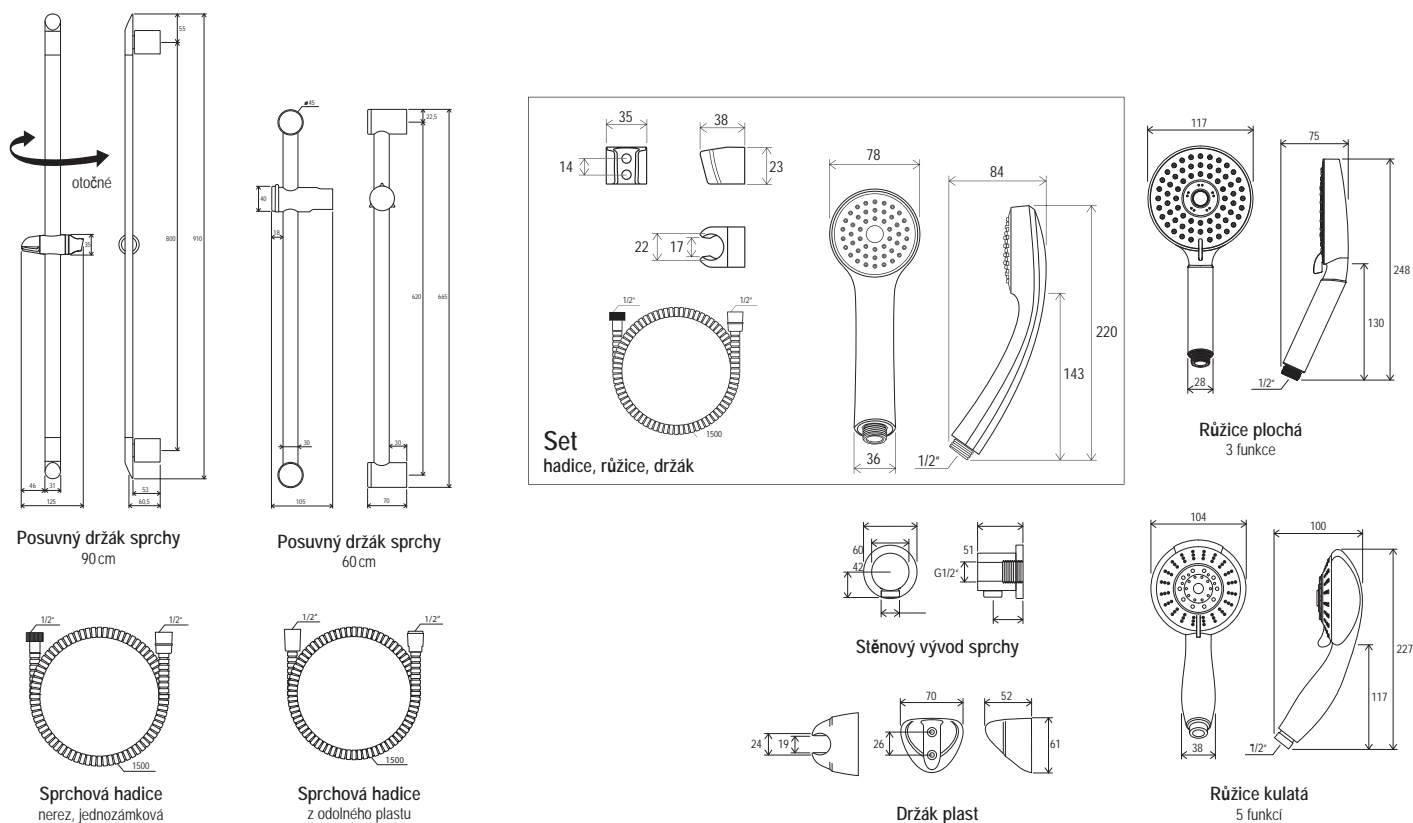

Příslušenství ke koupelnovým bateriím

TYP	ROZMĚRY (mm)	Obj. číslo	TYP + provedení	Cena bez DPH	Cena s DPH
-	-	X07P004	Stěnový vývod sprchy 701.00	407,50	489
		X07P005	SET-hadice,růžice,držák 901.00	390,83	469
		X07P006	Sprchová hadice 150 cm nerez jednozámková 911.00	165,83	199
		X07P065	Sprchová hadice 150 cm z odolného plastu 912.50	319,00	399
		X07P008	Růžice - 5 funkcí 952.00	415,83	499
		X07P009	Růžice - 3 funkce 953.00	290,83	349
		X07P010	Držák plast 610.00	49,17	59
		X07P012	Posuvný držák sprchy 60 cm 972.00	474,17	569
		X07P014	Posuvný držák sprchy 90 cm 973.00	999,17	1 199

Doba dodání 14 dní.
Ceny jsou uvedeny v Kč.

Technický popis

1. SET sprchová hadice 1500 mm, držák malý, růžice s funkcí Rain.
2. Sprchová hadice jednozámková mosazná/ z odolného plastu – samostatně – délka 1500 mm.
3. Růžice plochá: 3 funkce Rain, Jet, Soft; průměr 117 mm, funkce EasyClean.
4. Růžice kulatá: 5 funkcí Jet, Stream, Soft, Soft+Jet, Soft+Stream; průměr 104 mm, funkce EasyClean.
5. Tyč s posuvným držákem sprchy: délka 60 cm, tyč pevná.
6. Tyč s posuvným držákem sprchy: délka 90 cm, tyč otočná.

Volitelné doplňky