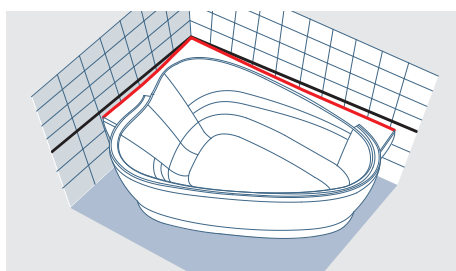

Doporučené součásti konceptu BeHappy

LoveStory

Asymetrická vana

Pohodlná vana pro dva

Záměrné zakřivení lemu pro lepší odtok vody

Originální hydromasážní systém – více na www.ravak.cz

Elegance i romantika

Jediná vana, která vás k sobě přitáhne.