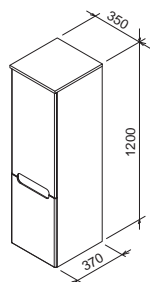

Koupelnový nábytek Classic