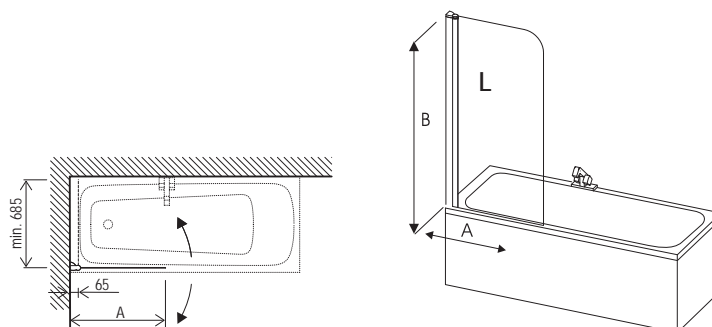

EVS1 - vanová zástěna jednodílná

TYP	Výška (mm)	Šířka „A“ v mm	Obj. číslo	TYP + VÝPLŇ (sklo)	Cena bez DPH	Cena s DPH
EVS1 - 75 L / R	1500	730-750	75L30100Z1	EVS1-75 L white+transparent	6 658,33	7 990
			75P30100Z1	EVS1-75 R white+transparent	6 658,33	7 990

Doba dodání 14 dní.
Ceny jsou uvedeny v Kč.

Technický popis

1. Standardní výška výrobku je 1500 mm.
2. Šířka vanové zástěny EVS1: 750 mm.
  Vhodná pro klasické obdélníkové vany s rovným okrajem lemu.
3. **Pozor!** EVS1 v levém/pravém provedení dle umístění profilu při čelním pohledu na vanu.
4. Provedení pouze v barvě bílé se skleněnou výplní bez dekoru.
5. Výrobek je tvořen svislým profilem a jedním pohyblivým dílem bez ozdobného madla. Mechanismus umožňuje sklopení v úhlu 180°.

Volitelné doplňky

→ 148