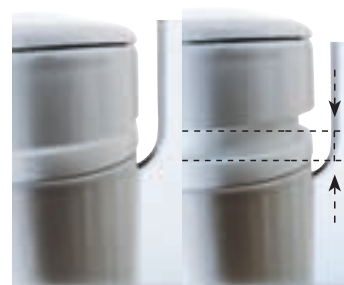

Zdvihový mechanismus