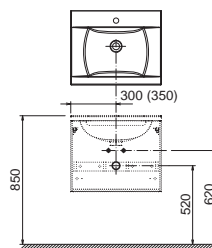

SD Classic 600 (700)