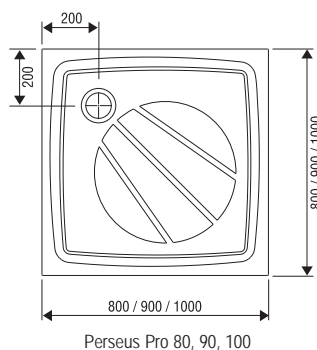

Sprchové vaničky Galaxy Pro

TYP	ROZMĚRY (mm)	Obj. číslo	TYP + provedení	Cena bez DPH	Cena s DPH
Perseus Pro 80	800 x 800	XA034401010	Vanička Perseus Pro-80 white	5 325,00	6 390
Perseus Pro 80 SET	-	XA834001010	Panel Perseus Pro-80 SET white	1 075,00	1 290
Perseus Pro 90	900 x 900	XA037701010	Vanička Perseus Pro-90 white	6 075,00	7 290
Perseus Pro 90 SET	-	XA837001010	Panel Perseus Pro-90 SET white	1 241,67	1 490
Perseus Pro 100	1000 x 1000	XA03AA01010	Vanička Perseus Pro-100 white	8 325,00	9 990
Perseus Pro 100 SET	-	XA83AA01010	Panel Perseus Pro-100 SET white	1 408,33	1 690
Base Galaxy Pro	-	XB2J000000N	Base Galaxy Pro	408,33	490

Ceny jsou uvedeny v Kč.
Doba dodání 14 dní.