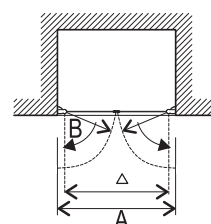

ESD2 – sprchové dveře dvoudílné

TYP	ROZMĚRY (mm)	Rozměr A	Rozměr B	Vstup v mm Δ	Obj. číslo	TYP + VÝPLŇ (sklo)	Cena bez DPH	Cena s DPH
ESD2 - 110	1070-1110x1850	1070 - 1110	475	890	0HVD0100Z1	ESD2-110 white+transparent	11 658,33	13 990
					0HVD0A00Z1	• ESD2-110 chrom+transparent	16 658,33	19 990
ESD2 - 120	1170-1210x1850	1170 - 1210	525	990	0HVG0100Z1	ESD2-120 white+transparent	12 491,67	14 990
					0HVG0A00Z1	• ESD2-120 chrom+transparent	17 491,67	20 990

• = doba dodání 6 týdnů
ostatní = doba dodání 3 týdny.
Ceny jsou uvedeny v Kč.

Technický popis