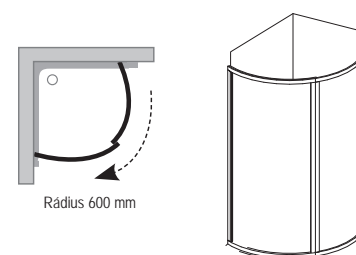

Doba dodání 14 dní.
Ceny jsou uvedeny v Kč.

Technický popis

1. Vstup z pravé nebo levé strany otočením koutu při montáži o 180°.
2. Snížená výška 1700 mm.
3. Výrobek se montuje do obloženého rohu koupelny na vaničku RAVAK SABIUS. Lze montovat i přímo na podlahu se zabudovaným odtokovým žlabem – **pozor na výšku výrobku!**
4. Výrobek se skládá z jednoho ohýbaného pevného a jednoho ohýbaného posuvného dílu.
5. Celková výška výrobku (nástavba + vanička) je 2120 mm.
6. Rádius 600 mm – žádné rovné plochy pro úsporu místa.