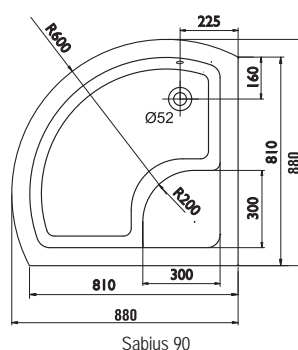

Sprchové vaničky sedací a minivany

TYP	ROZMĚRY (mm)	Obj. číslo	TYP + provedení	Cena bez DPH	Cena s DPH
Sabius 90	880 x 800	A617701210	Vanička Sabius-90 LA white	3 491,67	4 190
Nožičky k vaničce	-	B2I000000N	Sabius 90 Base	866,67	1 040
Panel k vaničce	-	A617001210	Panel Sabius 90 white	1 658,33	1 990
Panelkit Sabius 90	-	B2K000000N	Panelkit Sabius 90	433,33	520
Sifon Sabina, Sabius	-	X01315	Sifon Sabina	462,50	555

Ceny jsou uvedeny v Kč.
Doba dodání 14 dní.