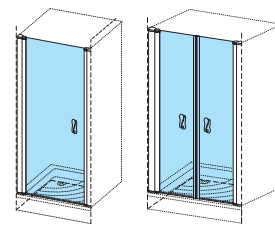

■ Honosný design

Robustní profily a čisté sklo pro milovníky klasického luxusu.

■ Přizpůsobí se

Prostřednictvím madel si můžete sprchový kout přizpůsobit designu vaší koupelny.

Madlo „Techno“ se strohými liniemi a jednoduchým tvarem pro moderní interiéry. Madlo „Romantika“ se uplatní tam, kde jiné designy selhávají. Madlo Techno je možné volit v bílé nebo chrom variantě. Romantika je pouze bílá.

Veškeré prvky kromě skel a madel si můžete vybrat ve dvou barevných provedeních – bílá nebo chrom.

■ Dlouhá životnost

Kvalitní chromování a lakování, obojí ve vlastní galvanovně a lakovně v Příbrami je zárukou, že vzhled koutu bude stále jako nový.

Robustní hliníkové profily o nadstandardní tloušťce 2 mm garantují dlouhodobou stabilitu a životnost výrobku.

Bezpečnostní sklo všech skleněných dílů má tloušťku 6 mm.

■ Zdvihový mechanismus

Všechny dveře výrobků Elegance jsou vybaveny zdvihovým mechanismem. Ten umožňuje aretaci dveří v základní poloze, jejich automatické dovírání a nadzvednutí nad prahovou lištu při otevírání.

■ Dokonalé utěsnění

V této kategorii výrobků je často vzhled důležitější než funkčnost. RAVAK to vidí jinak – dokonalé utěsnění koutu zajišťuje spodní okapnička a prahová těsnící lišta.

AntiCalc® šetří váš čas i síly. Tato povrchová úprava na skle vytváří neviditelný ochranný štít odpuzující vodu. Údržba skla je tak mnohem jednodušší.

Zdvihový mechanismus zajistí aretaci dveří v základní poloze, jejich automatické dovírání a nadzvednutí nad prahovou lištu při otevírání.

Čtvrtkruhové sprchové kouty → 78

Rohové sprchové kouty → 80

Sprchové dveře s pevnou stěnou → 82

Sprchové dveře → 84

ESD1

ESD2