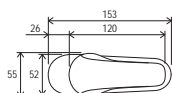

Koupelnové baterie Rosa

TYP	ROZMĚRY (mm)	Obj. číslo	TYP + provedení	Cena bez DPH	Cena s DPH
Umyvadlová stojánková baterie	-	X070010	Stojánková umyvadlová baterie s výpustí RS 011.00	1 408,33	1 690
		X070022	Stojánková umyvadlová baterie bez výpusti RS 012.00	1 300,00	1 560
Vanová nástěnná baterie	-	X070011	Vanová nástěnná baterie 150 mm bez setu RS 022.00/150	1 825,00	2 190
Sprchová nástěnná baterie	-	X070012	Sprchová nástěnná baterie 150 mm bez setu RS 032.00/150	1 325,00	1 590
Bidetová baterie	-	X070013	Bidetová baterie s výpustí RS 055.00	1 658,33	1 990
Podomítková baterie	-	X070014	Podomítková baterie s přepínačem RS 061.00	1 991,67	2 390
		X070015	Podomítková baterie bez přepínače RS 062.00	1 658,33	1 990

Doba dodání 14 dní.
Ceny jsou uvedeny v Kč.

Umyvadlová stojánková baterie bez výpusti