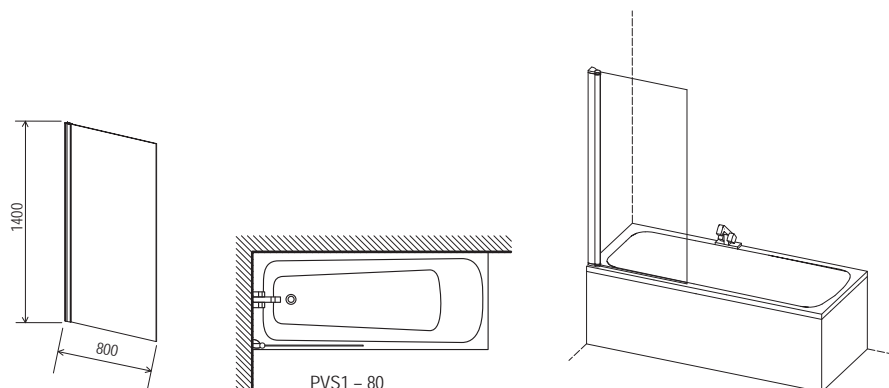

PVS1 - vanová zástěna pevná jednodílná

TYP	ROZMĚRY (mm)	Obj. číslo	TYP + VÝPLŇ (sklo)	Cena bez DPH	Cena s DPH
PVS1	800 x 1400	79840100Z1	PVS1-80 white+transparent	4 158,33	4 990
		79840U00Z1	PVS1-80 satin+transparent	4 158,33	4 990

Doba dodání 14 dní.
Ceny jsou uvedeny v Kč.

Technický popis

1. Standardní výška výrobku je 1400 mm.
2. Šířka vanové zástěny 800 mm.
3. Vhodná pro klasické obdélníkové vany s rovným horním lemem.
4. Provedení v barvě bílé nebo satin se skleněnou výplní bez dekoru.
5. Výrobek se skládá ze svislého profilu a pevné nepohyblivé části. Vanovou zástěnu není možné sklopit na zeď.

Volitelné doplňky

Vany

→ 148