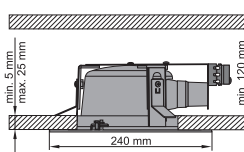

Koupelnová svítidla H₂O Profi

TYP	ROZMĚRY (mm)	Obj.číslo	TYP + provedení	Cena bez DPH	Cena s DPH
Centrální svítidlo	240 x 240	R800060001	Centrální svítidlo H₂O Profi CL21 230V White/Grey	1 658,33	1990
Bodová svítidla	115 x 115	R800060002	Bodové svítidlo H₂O Profi SL21 230V White/Grey	741,67	890
		R800060003	Bodové svítidlo H₂O Profi SL21 12V White/Grey	658,33	790
		R800060004	Bodové svítidlo H₂O Profi SL22 230V White/Grey	1 075,00	1 290
		R800060005	Bodové svítidlo H₂O Profi SL22 12V White/Grey	991,67	1 190
		R800060006	Bodové svítidlo H₂O Profi SL23 230V White/Grey	825,00	990
		R800060007	Bodové svítidlo H₂O Profi SL23 12V White/Grey	741,67	890
Transformátory	33 x 130 x 21	R900010001	Transformátor ET60-2 / 60 W	324,17	389
	41 x 150 x 30	R900010002	Transformátor ET150-2 / 150 W	557,50	669

Doba dodání 14 dní.
Ceny jsou uvedeny v Kč.

Svítlidlo	V	Žárovka	W max.	IP	z	mm	mm	mm	mm	mm	mm	mm	mm	mm	mm	mm	mm	mm
CL21 230V	230 - 50 Hz	E 27	2 x 60	23 / 20	0,5	240	240	120	120	120	120	120	120	120	120	120	120	120
SL21 230V	230 - 50 Hz	GU 10	50	44 / 20	0,5	115	115	110	110	110	110	110	110	110	110	110	110	110
SL21 12V	12	G 5,3	50	44 / 20	0,5	115	115	110	110	110	110	110	110	110	110	110	110	110
SL22 230V	230 - 50 Hz	GU 10	50	44 / 20	0,5	115	115	110	110	110	110	110	110	110	110	110	110	110
SL22 12V	12	G 5,3	50	44 / 20	0,5	115	115	110	110	110	110	110	110	110	110	110	110	110
SL23 230V	230 - 50 Hz	GU 10	50	44 / 20	0,5	115	115	110	110	110	110	110	110	110	110	110	110	110
SL23 12V	12	G 5,3	50	44 / 20	0,5	115	115	110	110	110	110	110	110	110	110	110	110	110

Svítidlo vhodné pro přímou montáž na nebo do normálně zápalného (hořlavého) povrchu.

Minimální vzdálenost od osvětlených předmětů v metrech.

Svítidla nevhodná pro zakrytí tepelně izolačním materiálem.

CL21 230V

Technický popis