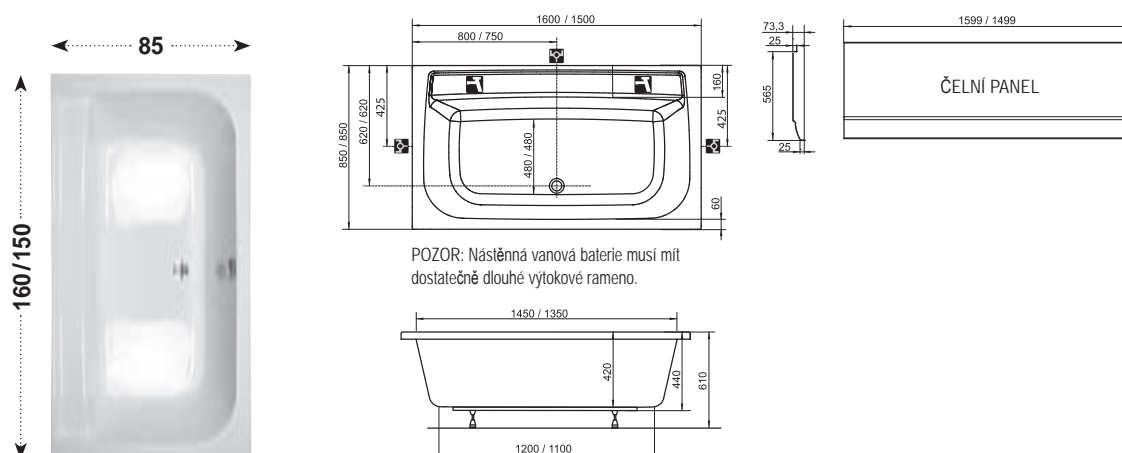

Vana Praktik N

TYP	ROZMĚRY (mm)	Obj. číslo	TYP + provedení	Cena bez DPH	Cena s DPH
Praktik N 150	1500 x 850	C351000000	Vana Praktik N 150x85 snowwhite	7 075,00	8 490
Praktik N 160	1600 x 850	C341000000	Vana Praktik N 160x85 snowwhite	7 491,67	8 990
Podpora k vaně	-	CY20000000	Podpora Praktik 85	825,00	990
Panel Praktik N 150 čelní	-	CZ35100A00	Panel A čelní Praktik 150 snowwhite	2 991,67	3 590
Panel Praktik N 160 čelní	-	CZ34100A00	Panel A čelní Praktik 160 snowwhite	2 991,67	3 590
Panelkit Praktik N	-	B23400000N	Panelkit PRAKTIK N	575,00	690

Doba dodání 14 dní.
Ceny jsou uvedeny v Kč.