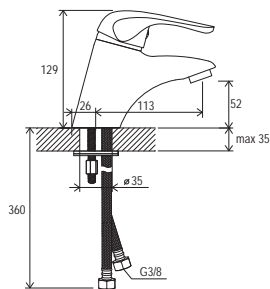

Koupelnové baterie Rosa

TYP	ROZMĚRY (mm)	Obj. číslo	TYP + provedení	Cena bez DPH	Cena s DPH
Umyvadlová stojánková baterie	-	X070010	Stojánková umyvadlová baterie s výpustí RS 011.00	1 408,33	1 690
		X070022	Stojánková umyvadlová baterie bez výpusti RS 012.00	1 300,00	1 560
Vanová nástěnná baterie	-	X070011	Vanová nástěnná baterie 150 mm bez setu RS 022.00/150	1 825,00	2 190
Sprchová nástěnná baterie	-	X070012	Sprchová nástěnná baterie 150 mm bez setu RS 032.00/150	1 325,00	1 590
Bidetová baterie	-	X070013	Bidetová baterie s výpustí RS 055.00	1 658,33	1 990
Podomítková baterie	-	X070014	Podomítková baterie s přepínačem RS 061.00	1 991,67	2 390
		X070015	Podomítková baterie bez přepínače RS 062.00	1 658,33	1 990

Doba dodání 14 dní.
Ceny jsou uvedeny v Kč.

Umyvadlová stojánková baterie bez výpusti