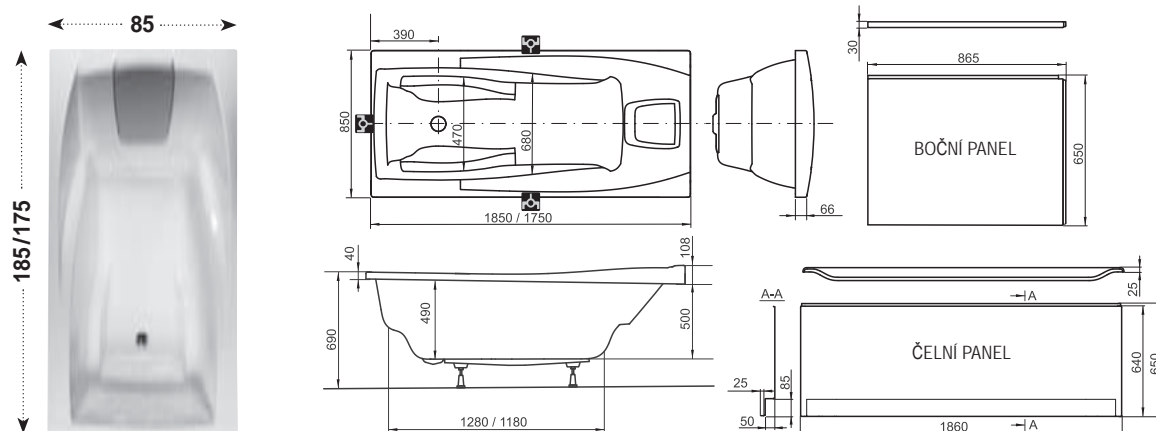

Vana You

TYP	ROZMĚRY (mm)	Obj. číslo	TYP + provedení	Cena bez DPH	Cena s DPH
You 175	1750 x 850	C021000000	Vana You 175x85 snowwhite	10 783,33	12 940
		C061000000	Vana You 175x85 WarmFlow snowwhite	11 266,67	13 520
		C041000000	Vana You PU Plus 175x85 snowwhite	14 633,33	17 560
		C081000000	Vana You 175x85 PU Plus WarmFlow snowwhite	15 466,67	18 560
You 185	1850 x 850	C011000000	Vana You 185x85 snowwhite	12 075,00	14 490
		C051000000	Vana You 185x85 WarmFlow snowwhite	12 491,67	14 990
		C031000000	Vana You PU Plus 185x85 snowwhite	15 575,00	18 690
		C071000000	Vana You 185x85 PU Plus WarmFlow snowwhite	16 408,33	19 690
Podpora k vaně	-	CY00040000	Podpora 80 Campanula, Fresia, Sonata, You, Acapulco	616,67	740
Panel čelní You	1750	CZ021W0A00	Panel A čelní You 175 cm snowwhite	3 283,33	3 940
	1850	CZ011Z0A00	Panel A čelní You 185 cm snowwhite	3 416,67	4 100
Panelkit čelní You	-	B20100000N	Panelkit You	408,33	490
Panel boční You	-	CZ01120A00	Panel A boční You L 85 snowwhite, kit	1 775,00	2 130
		CZ01110A00	Panel A boční You R 85 snowwhite, kit	1 775,00	2 130

Doba dodání 14 dní.
Ceny jsou uvedeny v Kč.

Technický popis

1. Akrylátová obdélníková vana o rozměru 175x85 a 185x85 cm.
2. Barva bílá „snowwhite“.
3. Kvůli zakřivení lemu nelze doplnit vanovou zástěnou.
4. Vanové doplňky: čelní panel, boční panel, vanový odtokový komplet WarmFlow, napouštění WarmFlow, podhlavník.
5. V základním provedení lze napouštět vanu klasickou nástěnnou baterií. Při použití WarmFlow vyžaduje tento systém předem zhotovené rozvody vody s podomítkovou baterií, nejlépe termostatickou, a s vývodem pod vanou k zádové části vany.
6. Variety vyztužení vany:
   LA = sklolaminát,
   PU Plus = polyuretanová pěna.

Volitelné doplňky