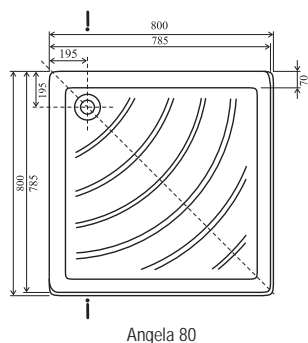

Sprchové vaničky Kaskada

TYP	ROZMĚRY (mm)	Obj. číslo	TYP + provedení	Cena bez DPH	Cena s DPH
Angela 80	800 x 800	A014401220	Vanička Angela-80 LA white	2 825,00	3 390
		A004401320	Vanička Angela-80 EX white	3 158,33	3 790
		A004401120	Vanička Angela-80 PU white	3 075,00	3 690
Angela 90	905 x 905	A017701220	Vanička Angela-90 LA white	2 991,67	3 590
		A007701320	Vanička Angela-90 EX white	3 325,00	3 990
		A007701120	Vanička Angela-90 PU white	3 241,67	3 890
Montážní sada Kaskada	-	A000000001	Montážní sada Kaskada	229,17	275
Univerzální Base 600	(pro vaničky 80)	B2F0000001	Univerzální Base 600 pro vaničky LA-80	741,67	890
Univerzální Base 650	(pro vaničky 90)	B2F0000002	Univerzální Base 650 pro vaničky LA-90	783,33	940

Ceny jsou uvedeny v Kč.
Doba dodání 14 dní.

Angela 80