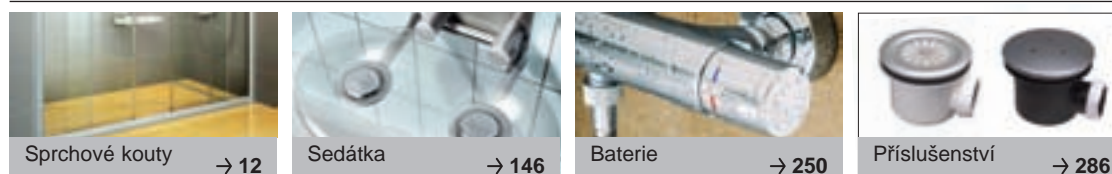

Volitelné doplňky