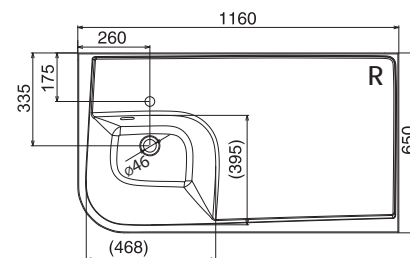

Praktik W (L/R)

Technický popis

1. Umyvadlo v levém/pravém provedení v šířce: Praktik U 780 mm, Praktik S 960 mm, Praktik W 1160 mm. Provedení L/R se řídí umístěním odkládací plochy s pravouhlejším rohem.
2. Vyrobeno z lité směsi dolomitu a pryskyřice, tzv. litý mramor. Dodáváno s otvorem 35 mm pro stojánkovou baterii.
3. Praktik U: univerzální umístění do rohu koupelny nebo těsně vedle vany.
4. Praktik S: níže položená odkládací plocha tzv. „mokrú“ pro odkládání mokrých předmětů (např. kartáček), výše položená odkládací plocha tzv. „suchá“ pro odkládání suchých předmětů (např. holicí strojek).
5. Praktik W: pro umístění nad pračku s hloubkou 60 cm, umyvadlo není s pračkou po instalaci spojeno.
6. Montážní sada (připojovací hmoždinky, vruty atd.) včetně krytky přepadu součástí dodávky).

Volitelné doplňky

→ 148

→ 238

→ 250

→ 286