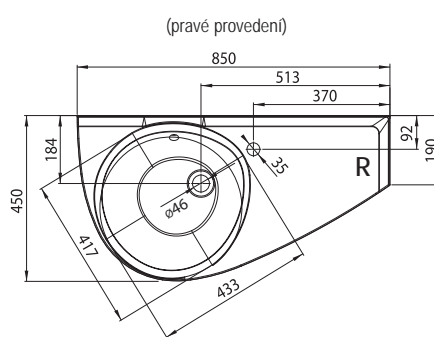

Umyvadla Avocado

TYP	ROZMĚRY (mm)	Obj.č.	TYP + provedení	Cena bez DPH	Cena s DPH
Avocado	850 x 450	XJ1L1100000	Umyvadlo Avocado L white s otvory	2 908,33	3 490
		XJ1P1100000	Umyvadlo Avocado R white s otvory	2 908,33	3 490
Avocado Comfort	950 x 530	XJ9L1100000	Umyvadlo Avocado Comfort L white s otvory	4 158,33	4 990
		XJ9P1100000	Umyvadlo Avocado Comfort R white s otvory	4 158,33	4 990

Ceny jsou uvedeny v Kč.
Doba dodání 14 dní.

Avocado (L/R)