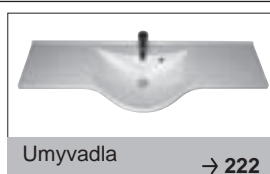

Volitelné doplňky