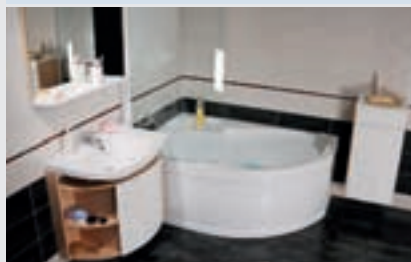

Gentiana 140/150

Viola 180

Více informací o vaně na www.ravak.cz.

Vana Viola je samostatně neprodejná, k prodeji pouze s hydromasážním systémem.

Koncepty

Rosa I

str. 154

160 / 150 / 140x105