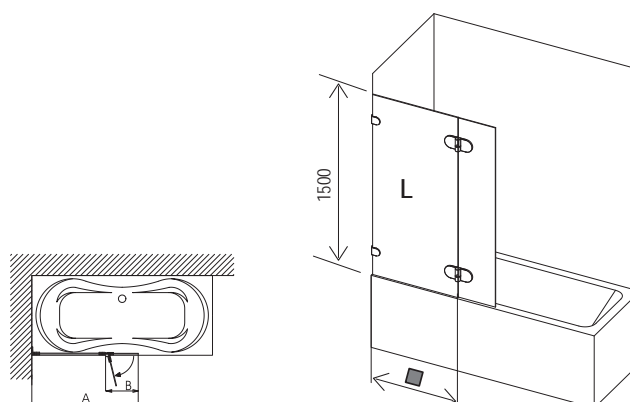

GVS2 - vanová zástěna dvoudílná

TYP	Rozměry v mm			Obj. číslo	TYP + VÝPLŇ (sklo)	Cena bez DPH	Cena komplet bez DPH	Cena s DPH	Cena komplet s DPH
	„A“	■	„B“						
GVS2 L, G SET	995-1005	700	300	78LA0A00Z1	GVS2-100 L chrom+transparent	4 158,33		4 990	
				78LA0A00ZM	GVS2-100 L chrom+Matrix	4 991,67		5 990	
				D01000A015	G SET GVS2-L 100 chrom	5 833,33	9 991,67	7 000	11 990
				D01000A037	G SET GVS2-L 100 Matrix chrom	6 666,67	11 658,33	8 000	13 990
GVS2 R, G SET	995-1005	700	300	78PA0A00Z1	GVS2-100 R chrom+transparent	4 158,33		4 990	
				78PA0A00ZM	GVS2-100 R chrom+Matrix	4 991,67		5 990	
				D01000A016	G SET GVS2-R 100 chrom	5 833,33	9 991,67	7 000	11 990
				D01000A038	G SET GVS2-R 100 Matrix chrom	6 666,67	11 658,33	8 000	13 990

Doba dodání 14 dní.
Ceny jsou uvedeny v Kč.

Technický popis

1. Standardní výška výrobku je 1500 mm (provedení Glassline i Matrix).
2. V nabídce také provedení Matrix – designové sklo nebo speciální design pantů G SET Matrix. Skla transparent lze kombinovat s panty Matrix a naopak.
3. Vanová zástěna je dodávána ve složení: pevný díl, pohyblivý díl, lišty v jednom balení. V druhém díle balení (G SET) jsou panty příslušného provedení, úchyty, montážní sada.
   Je nutno objednat všechny části výrobku samostatně (skla + G SET).
4. Konečné ustavení výrobku lze seřídit díky zvětšeným otvorům ve sklech až o 1,5 cm na každé straně.
5. Vhodná pro klasické obdélníkové vany s rovným horním lemem.
6. Pohyblivá část vanové zástěny se otevírá směrem ven z vany.

Volitelné doplňky

→ 148