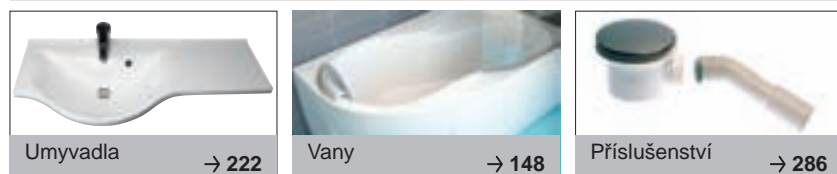

Volitelné doplňky

Umyvadla

→ 222

Vany

→ 148

Příslušenství

→ 286