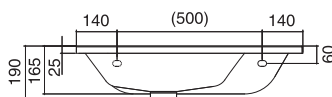

Umyvadla Praktik

TYP	ROZMĚRY (mm)	Obj.č.	TYP + provedení	Cena bez DPH	Cena s DPH
Praktik U	780 x 490	XJ5L1100000	Umyvadlo Praktik U L white s otvory	4 991,67	5 990
		XJ5P1100000	Umyvadlo Praktik U R white s otvory	4 991,67	5 990
Praktik S	960 x 490	XJ6L1100000	Umyvadlo Praktik S L white s otvory	5 241,67	6 290
		XJ6P1100000	Umyvadlo Praktik S R white s otvory	5 241,67	6 290
Praktik W	1160 x 650	XJ7L1100000	Umyvadlo Praktik W L white s otvory	5 825,00	6 990
		XJ7P1100000	Umyvadlo Praktik W R white s otvory	5 825,00	6 990

Ceny jsou uvedeny v Kč.
Doba dodání 14 dní.

Praktik S (L/R)