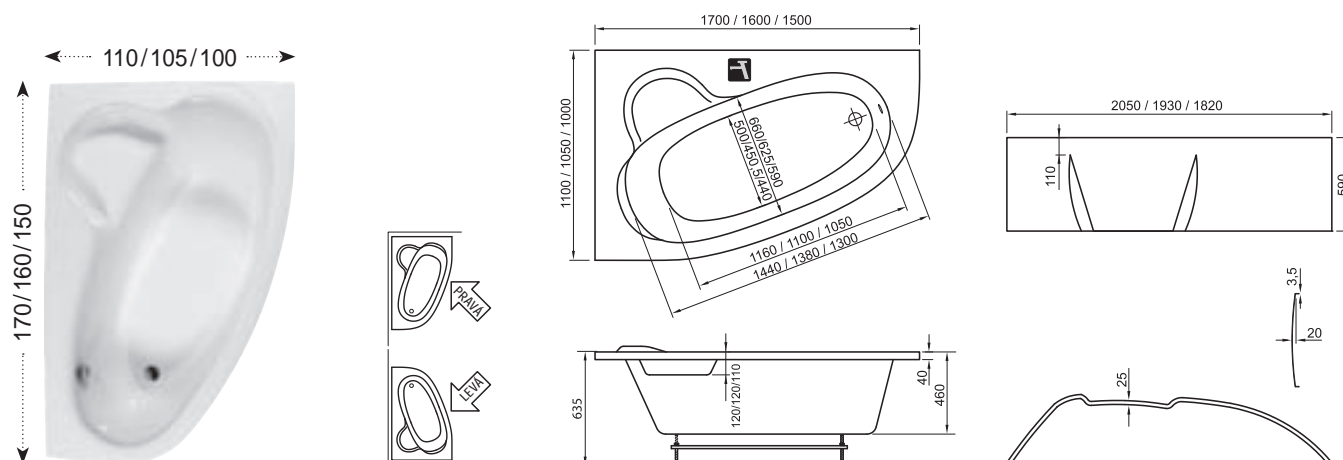

Vana Asymmetric

TYP	ROZMĚRY (mm)	Obj. číslo	TYP + provedení	Cena bez DPH	Cena s DPH
Asymmetric 150 L / R	1500 x 1000	C441000000	Vana ASYMMETRIC 150x100 L snowwhite	5 741,67	6 890
		C451000000	Vana ASYMMETRIC 150x100 R snowwhite	5 741,67	6 890
Asymmetric 160 L / R	1600 x 1050	C461000000	Vana ASYMMETRIC 160x105 L snowwhite	6 158,33	7 390
		C471000000	Vana ASYMMETRIC 160x105 R snowwhite	6 158,33	7 390
Asymmetric 170 L / R	1700 x 1100	C481000000	Vana ASYMMETRIC 170x110 L snowwhite	7 908,33	9 490
		C491000000	Vana ASYMMETRIC 170x110 R snowwhite	7 908,33	9 490
Podpora k vaně	-	CY44000000	Podpora ASYMMETRIC	825,00	990
Panel Asymmetric 150	-	CZ44100000	Panel čelní ASYMMETRIC 150 L	2 075,00	2 490
		CZ45100000	Panel čelní ASYMMETRIC 150 R	2 075,00	2 490
Panel Asymmetric 160	-	CZ46100000	Panel čelní ASYMMETRIC 160 L	2 325,00	2 790
		CZ47100000	Panel čelní ASYMMETRIC 160 R	2 325,00	2 790
Panel Asymmetric 170	-	CZ48100000	Panel čelní ASYMMETRIC 170 L	2 491,67	2 990
		CZ49100000	Panel čelní ASYMMETRIC 170 R	2 491,67	2 990

Doba dodání 14 dní.
Ceny jsou uvedeny v Kč.

Technický popis

1. Akrylátová asymetrická vana v levém/ pravém provedení o rozměru 150x100, 160x105 a 170x110 cm. Provedení L/R se řídí umístěním vanového sedátka v levém/pravém rohu koupelny.
2. Barva bílá „snowwhite“.
3. Nelze doplnit vanovou zástěnou.
4. Doplnky: čelní panel, vanový odtokový komplet.
5. Varianty vyztužení vany: LA = sklolaminát.