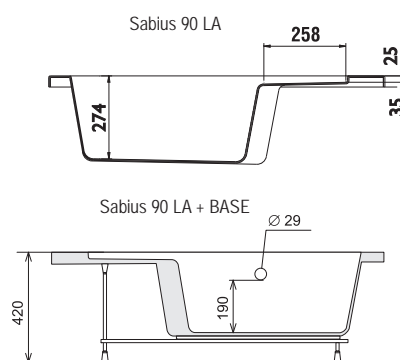

Sprchové vaničky sedací a minivany

TYP	ROZMĚRY (mm)	Obj. číslo	TYP + provedení	Cena bez DPH	Cena s DPH
Sabius 90	880 x 800	A617701210	Vanička Sabius-90 LA white	3 491,67	4 190
Nožičky k vaničce	-	B2I000000N	Sabius 90 Base	866,67	1 040
Panel k vaničce	-	A617001210	Panel Sabius 90 white	1 658,33	1 990
Panelkit Sabius 90	-	B2K000000N	Panelkit Sabius 90	433,33	520
Sifon Sabina, Sabius	-	X01315	Sifon Sabina	462,50	555

Ceny jsou uvedeny v Kč.
Doba dodání 14 dní.

Technický popis

1. Akrylátová čtvrtkruhová sprchová vanička LA o rozměru 90cm – rádius 600mm.
2. Vyrobeno z ABS/PMMA – sendvič akrylátu a ABS.
3. LA – vanička bez panelu k instalaci na nožičky (Base) nebo k zapuštění, podezdění a obložení. **Nožičky Base a příp. panel + panelkit nutno objednat zvlášť!**
4. Pouze v barvě bílé.
5. Bez sifonu, otvor pro sifon o průměru 52mm. Doporučujeme použít sifon RAVAK Sabina.
6. Vhodná pro výrobky: SKKP2-Sabius.

Volitelné doplňky