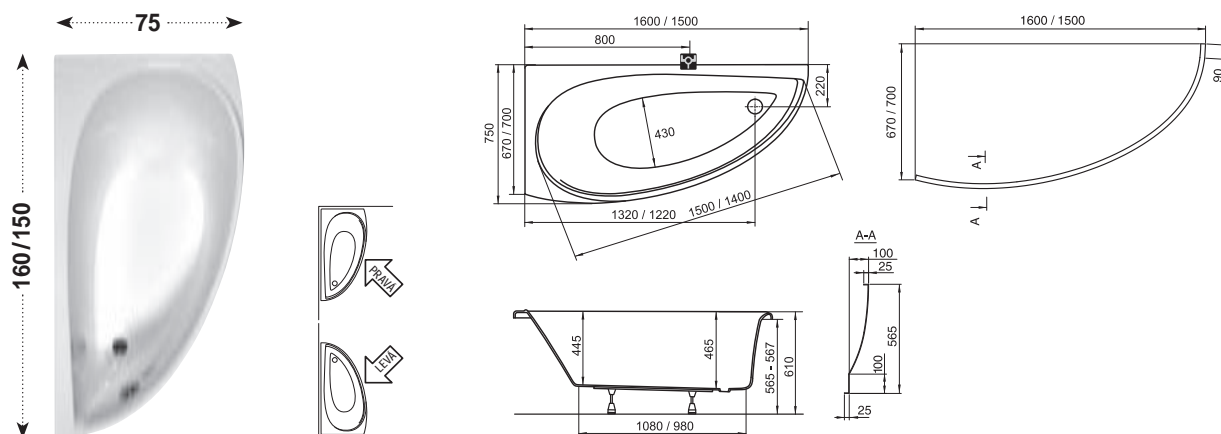

Vana Avocado

TYP	ROZMĚRY (mm)	Obj. číslo	TYP + provedení	Cena bez DPH	Cena s DPH
Avocado 150 L / R	1500 x 750	CT01000000	Vana Avocado 150 L snowwhite	6 700,00	8 040
		CS01000000	Vana Avocado 150 R snowwhite	6 700,00	8 040
Avocado 160 L / R	1600 x 750	CQ01000000	Vana Avocado 160 L snowwhite	6 991,67	8 390
		CH01000000	Vana Avocado 160 R snowwhite	6 991,67	8 390
Podpora k vaně	-	CYS0000000	Podpora Avocado	575,00	690
Panel Avocado 150 L / R	-	CZT1000A00	Panel A Avocado 150 L snowwhite	2 762,50	3 315
		CZS1000A00	Panel A Avocado 150 R snowwhite	2 762,50	3 315
Panel Avocado 160 L / R	-	CZQ1000A00	Panel A Avocado 160 L snowwhite	2 845,83	3 415
		CZ11000A00	Panel A Avocado 160 R snowwhite	2 845,83	3 415
Panelkit Avocado	-	B28000000N	Panelkit Avocado	425,00	510

Doba dodání 14 dní.
Ceny jsou uvedeny v Kč.