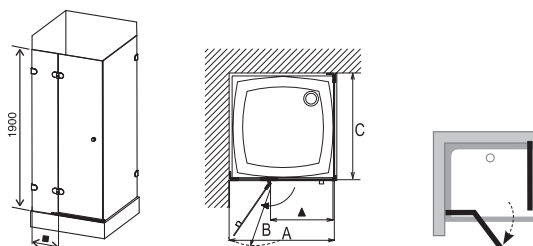

• = doba dodání 6 týdnů
ostatní = doba dodání 14 dní.
Ceny jsou uvedeny v Kč.

Technický popis

1. Levá nebo pravá varianta koutu - určena umístěním pantů na dveřích při pohledu zvenku.
2. Standardní výška výrobku je 1900mm, provedení GlassLine i ve výšce 2000mm (ne GlassLine Matrix).
3. V nabídce také provedení Matrix – designové sklo nebo speciální design pantů G SET Matrix. Skla transparent lze kombinovat s panty Matrix a naopak.
4. Výrobek se montuje do obloženého rohu koupelny na vaničky RAVAK PERSEUS, PERSEUS PRO, GIGANT PRO nebo přímo na podlahu se zabudovaným odtokovým žlabem.
5. Sprchový kout je dodáván ve složení: dveře s krátkou pevnou stěnou a samostatná pevná stěna s lištami v jednom balení. V druhém díle balení (G SET) jsou panty příslušného provedení, úchyty, madlo, montážní sada a držáky Glassline.
6. Rozměr 80/80 a 90/90 obsahuje 1 držák dlouhý (DGD), u variant 100/100, 100/80 a 110/80 je v ceně 1 držák dlouhý (DGD) a 1 držák krátký (DGK), u největších výrobků 120/80 a 120/90 pak 2x držák dlouhý (DGD). Držák dlouhý se montuje na pevnou stěnu, držák krátký na pevnou stěnu nesoucí dveře.