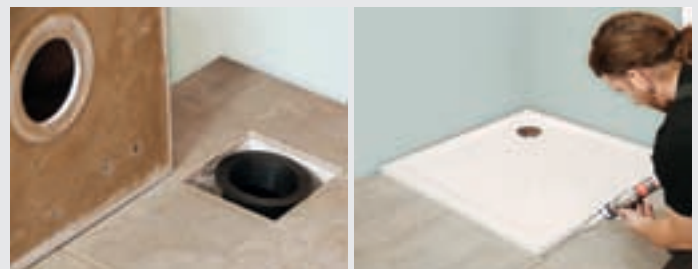

3/ Spodní část sifonu umístěte na vyznačené místo a případně ho podložte. Sifon propojte s odpadem.

4/ V budoucím místě vaničky naneste na podlahu po celém povrchu vlnky silikonového tmele RAVAK. Do tohoto tmele položte vaničku. Našroubujte horní část sifonu na dolní. Vaničku rovnoměrně zatěžte - tak, aby si sedla. Vaničku utěsněte po obvodu silikonovým tmelem RAVAK.