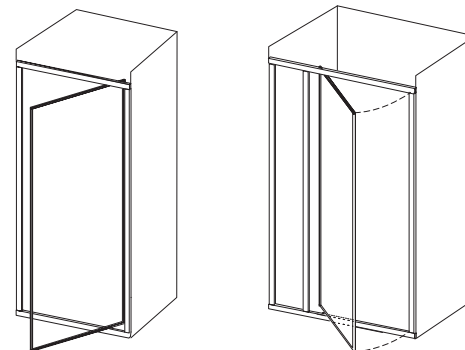

• = doba dodání 6 týdnů
 oslatní = doba dodání 14 dní
 Ceny jsou uvedeny v Kč.

SDOP - 70

SDOP - 80-120

Technický popis

- Vstup z pravé nebo levé strany otočením koutu při montáži o 180°.
- Standardní výška je 1850 mm.
- Výrobek se montuje do obložené niky koupelny na vaničky RAVAK ANETA, ANGELA, PERSEUS, PERSEUS PRO, GIGANT PRO nebo přímo na podlahu se zabudovaným odtokovým žlabem.
- Výrobky v šířce 80-120 cm jsou tvořeny jedním pevným a jedním otočným dílem. V šířce 700 mm jsou tvořeny nosným rámem, ve kterém jsou na předsazeném závěsu otočné dveře.
- Lze kombinovat pouze s pevnou stěnou PSS (shodná výška): s jednou stěnou vytvoříte kout ve tvaru „L“, se dvěma stěnami kout ve tvaru „U“.
- Přizpůsobení stavebnímu otvoru nastavovacími profily NPS (pro výšku 1850 mm).