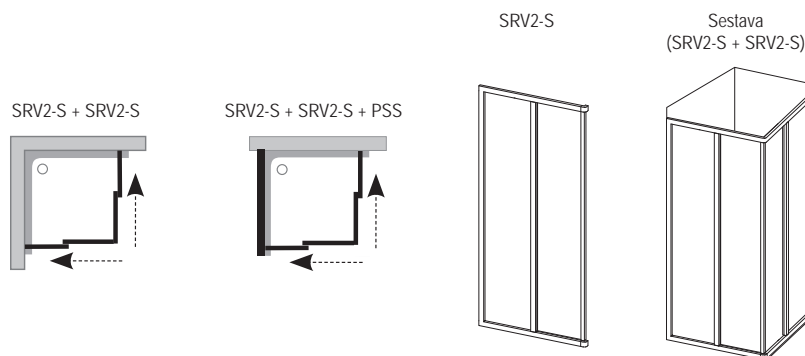

• = doba dodání 6 týdnů
ostatní = doba dodání 14 dní
Ceny jsou uvedeny v Kč.

Technický popis

1. Jeden výrobek SRV2-S tvoří polovinu rohového koutu. **Pro vytvoření rohového koutu je nutno objednat 2 x SRV2-S!**
2. Standardní výška je **1850 mm**.
3. Výrobek se montuje do obloženého rohu koupelny na vaničky RAVAK ANETA, ANGELA, PERSEUS, PERSEUS PRO, GIGANT PRO nebo přímo na podlahu se zabudovaným odtokovým žlabem.
4. Každý výrobek SRV2-S je tvořen jedním dílem pevným a jedním posuvným a je balen samostatně.
5. Pro vytvoření obdélníkového koutu možná kombinace různých šířek SRV2-S. Možnost vytvoření sprchového koutu tvaru "U" – složením dvou polovin SRV2 S se samostatnou pevnou stěnou. Lze kombinovat pouze s pevnou stěnou PSS (shodná výška 1850 mm).
6. Vzájemná kombinace polovin SRV2-S a ASRV3 není možná (rozdílné výšky).

Volitelné doplňky

Vaničky → 108	Odtokové žlaby → 144	Sedátka → 146	Baterie → 250	Příslušenství → 286