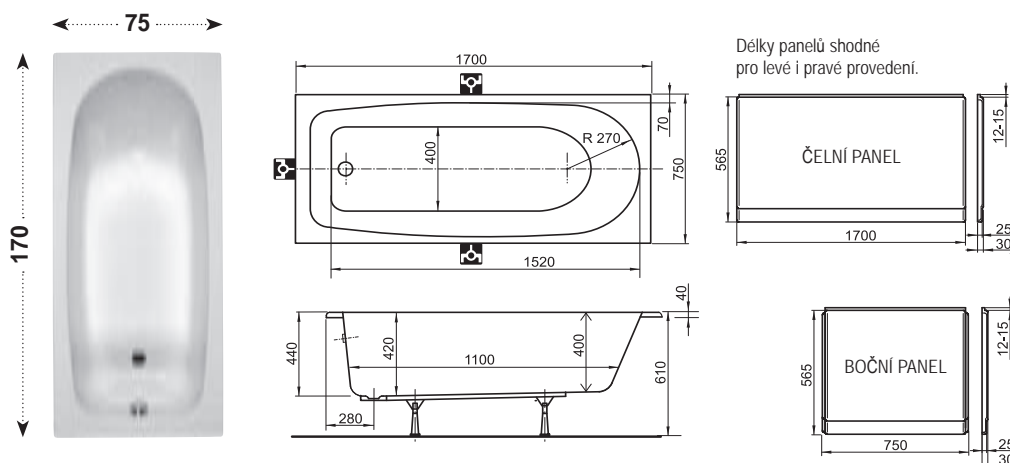

Vana Nerida

TYP	ROZMĚRY (mm)	Obj. číslo	TYP + provedení	Cena bez DPH	Cena s DPH
Nerida 170	1700 x 750	C801000000	Vana Nerida 170x75 snowwhite	6 166,67	7 400
Podpora k vaně	-	CY00030000	Podpora 75 Campanula, Sonata, Nerida	575,00	690
Panel čelní	1700	CZ01V00A00	Čelní panel A 170 cm snowwhite	2 429,17	2 915
Panelkit čelní	-	B26000000N	Panelkit čelní	241,67	290
Panel boční	-	CZ01300A00	Boční panel A 75 cm snowwhite	1 441,67	1 730
Panelkit boční	-	B25000000N	Panelkit boční	66,67	80

Doba dodání 14 dní.
Ceny jsou uvedeny v Kč.