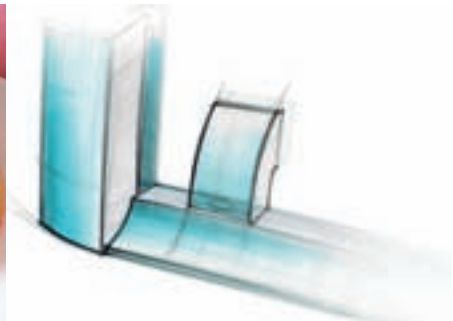

Pračka pro muže Washman, Electrolux.