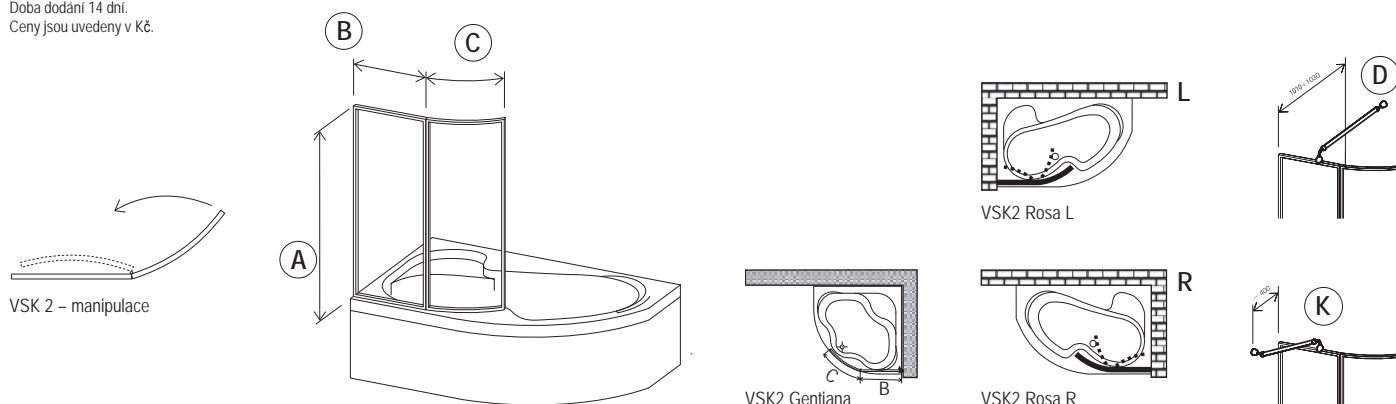

Doba dodání 14 dní.
Ceny jsou uvedeny v Kč.

Technický popis

1. Standardní výška výrobku je 1500 mm.
2. Pro každou vanu Rosa nebo Gentiana speciální vanová zástěna dle rozměru vany (např. VSK2 Rosa 140 pro vanu Rosa 140). **Pozor – levé nebo pravé provedení dle tvaru vany!**
3. VSK2 Rosa s výplní transparent nebo rain, VSK2 Gentiana pouze s výplní rain.
4. Zástěna se skládá z pevné a pohyblivé části, pohyblivou část lze sklopit směrem do vany.
5. Výrobek se fixuje ke zdi koupelny pomocí krátkého nebo dlouhého držáku vanové zástěny – dle způsobu upevnění (viz nákres).

Volitelné doplňky

→ 148