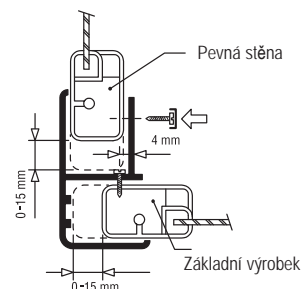

Technický popis

1. Standardní výška výrobku je 1370 mm (AVDP3, APSV).
2. Vanové dveře AVDP3 jsou vhodné pro uzavření niky u klasických obdélníkových van s rovným horním lemem.
3. Vanová stěna APSV je určena ke kombinaci s AVDP3 (vanový kout), pro připojení je vybavena rohovým spojovacím dílem.
4. AVDP3 se skládají z jednoho pevného a dvou posuvných dílů.
5. APSV tvoří jeden pevný díl.
6. Otočením celého výrobku AVDP3 o 180° získáme variantu vstupu zprava či zleva.

Volitelné doplňky