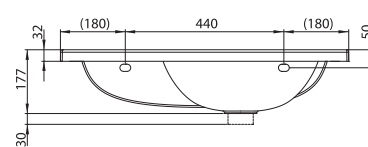

Classic 800 (L/R)