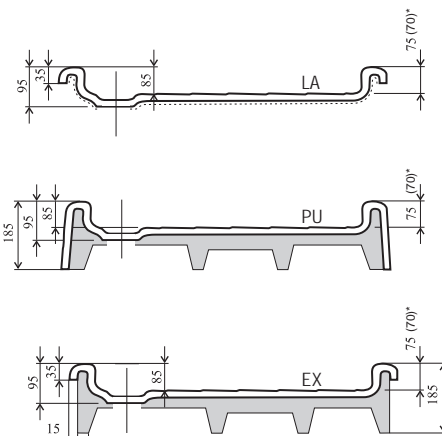

*rozměry v závorce pro Angelu 90

Technický popis

1. Akrylátová čtvercová sprchová vanička v provedení LA, PU a EX rozměru 80 a 90 cm.
2. Vyrobeno z ABS/PMMA – sendvič akrylátu a ABS.
3. LA – vaničky bez panelu k instalaci na nožičky (Base) nebo k zapuštění, PU – samonosná vanička lisovaná vcelku s panelem, EX – bez panelu, určená k obložení běžnými obkladovými materiály.
4. Pouze v barvě bílé.
5. Bez sifonu, otvor pro sifon o průměru 90 mm.
6. Vhodná pro sprchové kouty SRV2-S, ASRV3, ASDP3, SDZ3, SDOP, BLRV2, NRKR2, PDOP1.

Volitelné doplňky