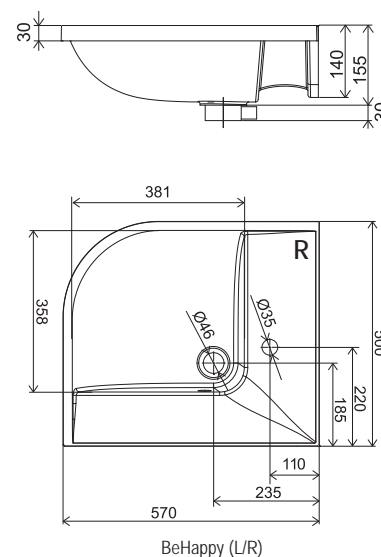

Umyvadla BeHappy

TYP	ROZMĚRY (mm)	Obj.č.	TYP + provedení	Cena bez DPH	Cena s DPH
BeHappy	570 x 500	XJAL1100000	Umyvadlo BeHappy L white s otvory	3 908,33	4 690
		XJAP1100000	Umyvadlo BeHappy R white s otvory	3 908,33	4 690

Ceny jsou uvedeny v Kč.
Doba dodání 14 dní.