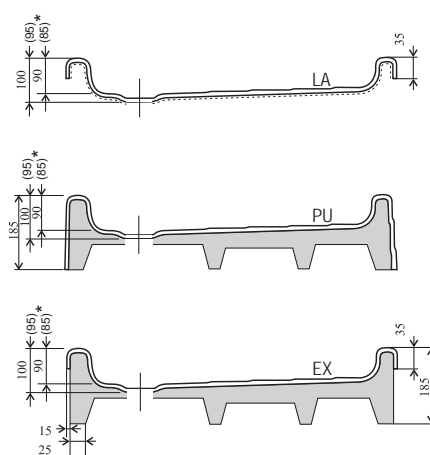

Sprchové vaničky Kaskada

TYP	ROZMĚRY (mm)	Obj. číslo	TYP + provedení	Cena bez DPH	Cena s DPH
Ronda 80	805 x 805	A214001220	Vanička Ronda-80 LA white	2 825,00	3 390
		A204001320	Vanička Ronda-80 EX white	3 158,33	3 790
		A204001120	Vanička Ronda-80 PU white	3 075,00	3 690
Ronda 90	910 x 910	A217001220	Vanička Ronda-90 LA white	2 991,67	3 590
		A207001320	Vanička Ronda-90 EX white	3 325,00	3 990
		A207001120	Vanička Ronda-90 PU white	3 241,67	3 890
Montážní sada Kaskada	-	A000000001	Montážní sada Kaskada	229,17	275
Univerzální Base 600	(pro vaničky 80)	B2F0000001	Univerzální Base 600 pro vaničky LA-80	741,67	890
Univerzální Base 650	(pro vaničky 90)	B2F0000002	Univerzální Base 650 pro vaničky LA-90	783,33	940

Ceny jsou uvedeny v Kč.
Doba dodání 14 dní.

*rozměry v závorce pro Rondu 90

Technický popis

1. Akrylátová čtvrtkruhová sprchová vanička v provedení LA, PU a EX rozměru 80 nebo 90 cm – rádius 500 mm.
2. Vyrobeno z ABS/PMMA – sendvič akrylátu a ABS.
3. LA – vaničky bez panelu k instalaci na nožičky (Base) nebo k zapuštění, PU – samonosná vanička lisovaná vcelku s panelem, EX – bez panelu, určená k obložení běžnými obkladovými materiály.
4. Pouze v barvě bílé.
5. Bez sifonu, otvor pro sifon o průměru 90 mm.
6. Vhodná pro sprchové kouty SKCP4, SKKP6, BLCP4, NRKCP4, PSKK3 - v rozměru 80,90 cm.

Volitelné doplňky