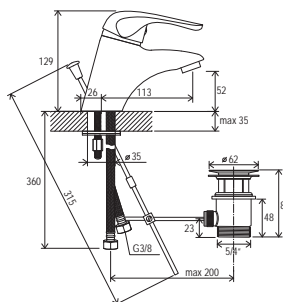

Umyvadlová stojánková baterie s výpustí