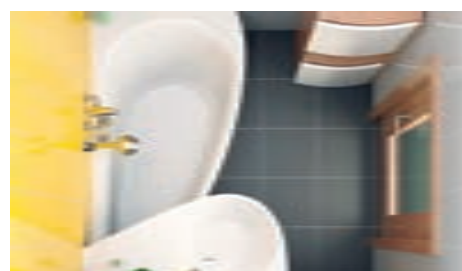

Doporučené součásti konceptu Rosa

Avocado

Asymetrická vana

Malá, ale pohodlná vana

Geniální řešení malé koupelny

Design Storz

Nezaměnitelný design z dílny automobilových návrhářů Design a Storz.

STORZ