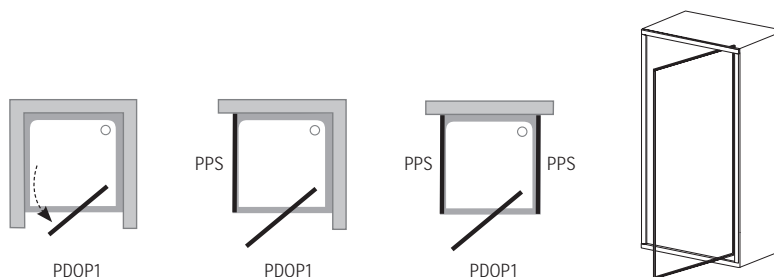

Nezničitelný pivotový mechanismus otevírání dveří nevyžaduje žádnou údržbu.

Dokonale přizpůsobivé

Nastavovací profil PNPS – přizpůsobení nerovnostem stavebního otvoru až o 4 cm na každé straně.

PDOP1 – sprchové dveře otočné pivotové jednoduché

dobu dodání 14 dní.
Ceny jsou uvedeny v Kč.

Technický popis

1. Levou nebo pravou variantu vstupu vytvoříte při montáži pouhým otočením produktu o 180°.
2. Standardní výška je 1900mm.
3. Sprchové dveře jsou vhodné pro uzavření sprchového prostoru uzavřeného ze tří stran (niky). Ve spojení s jednou či dvěma pevnými stěnami (PPS) je lze využít pro vytvoření sprchového koutu.
4. Výrobek se montuje do obložené niky nebo rohu koupelny (vč. PSS) na vaničky RAVAK ANGELA, ANETA, PERSEUS, PERSEUS PRO, GIGANT PRO nebo přímo na podlahu se zabudovaným odtokovým žlabem.
5. Výrobek se skládá z jednoho rovného skleněného dílu tvořícího otočné dveře.
6. Pivot neboli nerezový čep zapadá zcela přesně do plastového pouzdra, ve kterém se otáčí. Díky pevnostním a kluzným vlastnostem materiálů není nutno mechanismus mazat a díky použití pouze dvou přesných komponent je zaručena jeho nezníčitelnost.