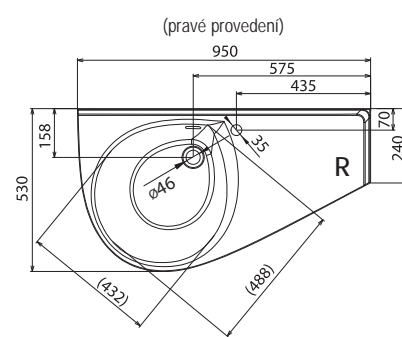

Avocado Comfort (L/R)

Technický popis

1. Umyvadlo v levém/pravém provedení v šířce: Avocado 850 mm, Avocado Comfort 950 mm. Provedení L/R se řídí umístěním odkládací plochy na umyvadle.
2. Vyrobeno z lité směsi dolomitu a pryskyřice, tzv. litý mramor.
3. Dodáváno s otvorem 35 mm pro stojánkovou baterii.
4. Montážní sada (přípojovací hmoždinky, vruťky atd.) včetně krytky přepadu součástí dodávky).

Volitelné doplňky

→ 148

→ 238

→ 250

→ 286