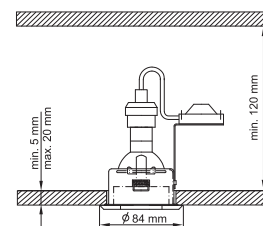

SL31 230 V
SL31 12 V

Technický popis

1. **Centrální svítidlo CL32:** napětí 230V, klasická žárovka 2x max. 60W nebo úsporná 2 x 13W, krytí IP23, patice E27, průměr 192 mm, zápuštná hloubka 110 mm, barva bílá nebo nickel matte. **Určeno pro instalaci do zóny 3.**
2. **Centrální svítidlo CL31:** napětí 230V, klasická žárovka 1x60W nebo úsporná 1 x 13W, krytí IP23, patice E27, průměr 145 mm, zápuštná hloubka 110 mm, barva bílá nebo nickel matte. **Určeno pro instalaci do zóny 3.**
3. **Bodové svítidlo (pevné) SL31:** napětí 12V (230V), s paticí G 5,3 (GU 10) max. 50W, krytí IP44, průměr 84 mm, zápuštná hloubka 120 mm, barva bílá nebo nickel matte. **Určeno pro instalaci do zóny 1 (230V do zóny 2).**
4. **Transformátory:** transformátor ET60-2 určen pro instalaci **jednoho** bodového svítidla na 12V. Transformátor ET150-2 určen pro instalaci **dvou až tří** bodových svítidel na 12V.