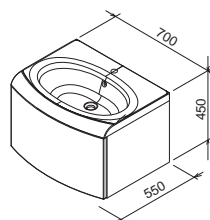

SDS Evolution