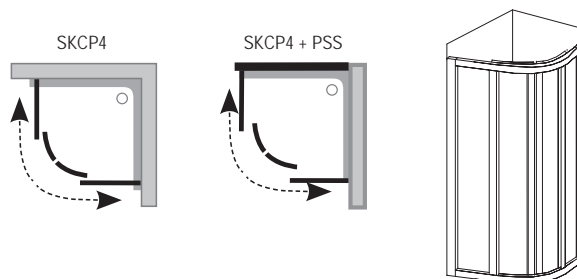

Úspora místa

Díky svému kruhovému tvaru a posuvným dveřím šetří místo v koupelně.

SKCP4 - sprchový kout čtvrtkruhový posuvný čtyřdílný (rádius 500)

TYP	ROZMĚRY (mm)	ROZMĚRY (mm) + PSS	Vstup v mm	Obj. číslo	TYP + VÝPLŇ (umělá hmota, sklo)	Cena bez DPH	Cena s DPH
SKCP4 - 80	775-795 x 775-795 x 1850	775-795 x 775-795 + 770-805	500	3114010011	SKCP4-80 white+pearl	7 491,67	8 990
				3114010021	SKCP4-80 white+transparent	9 991,67	11 990
				31140100ZG	SKCP4-80 white+grape	9 991,67	11 990
				31140U0011	SKCP4-80 satin+pearl	7 491,67	8 990
				31140U00Z1	SKCP4-80 satin+transparent	9 991,67	11 990
				31140U00ZG	SKCP4-80 satin+grape	9 991,67	11 990
SKCP4 - 90	875-895 x 875-895 x 1850	875-895 x 875-895 + 870-905	550	3117010011	SKCP4-90 white+pearl	7 908,33	9 490
				3117010041	SKCP4-90 white+rain	7 908,33	9 490
				31170100Z1	SKCP4-90 white+transparent	10 408,33	12 490
				31170100ZG	SKCP4-90 white+grape	10 408,33	12 490
				31170U0011	SKCP4-90 satin+pearl	7 908,33	9 490
				31170U0041	SKCP4-90 satin+rain	7 908,33	9 490
				31170U00Z1	SKCP4-90 satin+transparent	10 408,33	12 490
				31170U00ZG	SKCP4-90 satin+grape	10 408,33	12 490
SKCP4 - 100	975-995 x 975-995 x 1850	975-995 x 975-995 + 970-1005	620	311A010011	SKCP4-100 white+pearl	8 325,00	9 990
				311A0100Z1	SKCP4-100 white+transparent	10 825,00	12 990
				311A0U0011	SKCP4-100 satin+pearl	8 325,00	9 990
				311A0U00Z1	SKCP4-100 satin+transparent	10 825,00	12 990

Doba dodání 14 dní.
Ceny jsou uvedeny v Kč.

Technický popis

1. Univerzální středové provedení – není levá/pravá varianta.
2. Standardní výška je 1850 mm.
3. Výrobek se montuje do obloženého rohu koupelny na vaničky RAVAK RONDA, ELIPSO, ELIPSO PRO nebo přímo na podlahu se zabudovaným odtokovým žlabem. Pro vaničky SABINA se vyrábí ve zkrácené výšce 1700mm.
4. Výrobek se skládá ze dvou rovných pevných a dvou ohýbaných dílů tvořících posuvné dveře.
5. Přizpůsobení stavebnímu otvoru nastavovacími profily NPS (pro výšku 1850 mm).