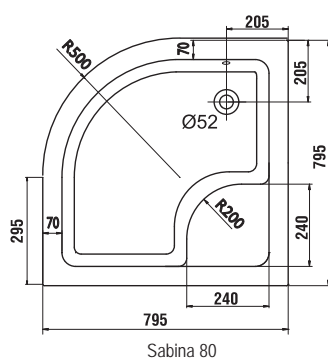

Sprchové vaničky sedací a minivany

TYP	ROZMĚRY (mm)	Obj. číslo	TYP + provedení	Cena bez DPH	Cena s DPH
Sabina 80	800 x 800	A214001020	Vanička Sabina-80 LA white	3 325,00	3 990
Nožičky k vaničce	-	B2C0000002	Sabina 80 Base	866,67	1 040
Panel k vaničce	-	A914001020	Panel Sabina 80 white	1 658,33	1 990
Panelkit Sabina 80	-	B2E000001N	Panelkit Sabina 80	433,33	520
Sabina 90	900 x 900	A217001020	Vanička Sabina-90 LA white	3 741,67	4 490
Nožičky k vaničce	-	B2C0000001	Sabina 90 Base	866,67	1 040
Panel k vaničce	-	A917001020	Panel Sabina 90 white	1 783,33	2 140
Panelkit Sabina 90	-	B2E000000N	Panelkit Sabina 90	433,33	520
Sifon Sabina, Sabius	-	X01315	Sifon Sabina	462,50	555

Ceny jsou uvedeny v Kč.
Doba dodání 14 dní.