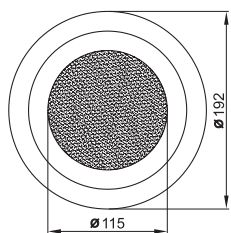

Koupelňová svítidla H₂O Basic

TYP	ROZMĚRY (mm)	Obj.číslo	TYP + provedení	Cena bez DPH	Cena s DPH
Centrální svítidlo	průměr 145	R800010001	Centrální svítidlo H₂O Basic CL31 230V White	290,83	349
		R8000N0001	Centrální svítidlo H₂O Basic CL31 230V Nickelmatte	315,83	379
	průměr 192	R800010002	Centrální svítidlo H₂O Basic CL32 230V White	357,50	429
		R8000N0002	Centrální svítidlo H₂O Basic CL32 230V Nickelmatte	390,83	469
Bodová svítidla	průměr 84	R800010003	Bodové svítidlo H₂O Basic SL31 230V White	232,50	279
		R8000N0003	Bodové svítidlo H₂O Basic SL31 230V Nickelmatte	240,83	289
		R800010004	Bodové svítidlo H₂O Basic SL31 12V White	224,17	269
		R8000N0004	Bodové svítidlo H₂O Basic SL31 12V Nickelmatte	232,50	279
Transformátory	33 x 130 x 21	R900010001	Transformátor ET60-2 / 60 W	324,17	389
	41 x 150 x 30	R900010002	Transformátor ET150-2 / 150 W	557,50	669

Doba dodání 14 dní.
Ceny jsou uvedeny v Kč.

Svítlidlo	V		W max.	IP		mm Ø			CE	
CL31 230V	230 - 50 Hz	E 27	60	23 / 20	0,5	Ø 145	110		CE	
CL32 230V	230 - 50 Hz	E 27	2 x 60	23 / 20	0,5	Ø 192	110		CE	
SL31 230V	230 - 50 Hz	GU 10	50	44 / 20	0,5	Ø 84	120		CE	
SL31 12V	12	G 5,3	50	44 / 20	0,5	Ø 84	120		CE	

Svítidlo vhodné pro přímou montáž na nebo do normálně zápalného (hořlavého) povrchu.

Minimální vzdálenost od osvětlených předmětů v metrech.

Svítidla nevhodná pro pokrytí tepelně izolačním materiálem.

CL32 230 V