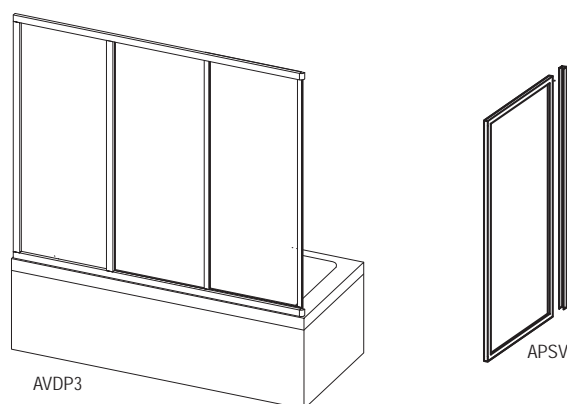

Technický popis

1. Standardní výška výrobku je 1370 mm (AVDP3, APSV).
2. Vanové dveře AVDP3 jsou vhodné pro uzavření niky u klasických obdélníkových van s rovným horním lemem.
3. Vanová stěna APSV je určena ke kombinaci s AVDP3 (vanový kout), pro připojení je vybavena rohovým spojovacím dílem.
4. AVDP3 se skládají z jednoho pevného a dvou posuvných dílů.
5. APSV tvoří jeden pevný díl.
6. Otočením celého výrobku AVDP3 o 180° získáme variantu vstupu zprava či zleva.

Volitelné doplňky