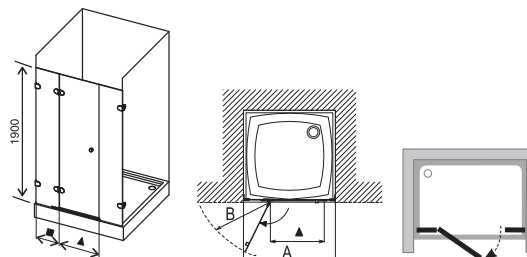

• = doba dodání 6 týdnů
ostatní = doba dodání 14 dní.
Ceny jsou uvedeny v Kč.

Technický popis

- Levá nebo pravá varianta koutu - určena umístěním pantů na dveřích při pohledu zvenku.
- Standardní výška výrobku je 1900mm, provedení GlassLine i ve výšce 2000mm (ne GlassLine Matrix).
- V nabídce také provedení Matrix – designové sklo nebo speciální design pantů G SET Matrix. Skla transparent lze kombinovat s panty Matrix a naopak.
- Výrobek se montuje do obložené niky na vaničky RAVAK PERSEUS, PERSEUS PRO, GIGANT PRO nebo přímo na podlahu se zabudovaným odtokovým žlabem.
- Sprchový kout je dodáván ve složení: levá a pravá pevná stěna s dveřmi + lišty v jednom balení. V druhém balení (G SET) jsou panty příslušeného provedení, úchyty, madlo, montážní sada a v rozměru 120cm je v ceně i 1 držák Glassline krátký (DGK), který se montuje na pevnou stěnu nesoucí dveře.
- Přesný rozměr stavebního otvoru se měří po obložení niky. Přizpůsobení se nerovnostem je možné od - 15mm do + 10mm.