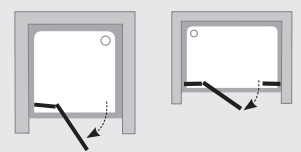

■ Otevírání směrem ven (Pivot, Glassline, Elegance)

Pohodlný vchod, inspirující design. Výrobky, které aspirují na dominantu koupelny.