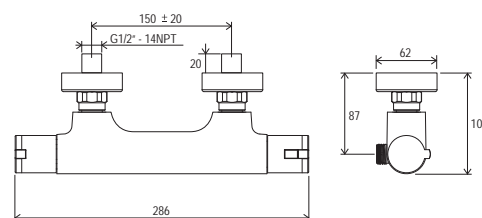

Termostatická baterie

TYP	ROZMĚRY (mm)	Obj. číslo	TYP + provedení	Cena bez DPH	Cena s DPH
Sprchová termostatická nástěnná baterie	-	X070034	Sprchová termostatická nástěnná baterie 150 mm bez setu	3 325,00	3 990

Doba dodání 14 dní.
Ceny jsou uvedeny v Kč.

Technický popis

1. Termo baterie má keramickou kartuš na regulaci průtoku vody a termostatickou kartuš na regulaci teploty vody. Tělo baterie mosazné pochromované.
2. Levá ovládací hlavice průtoku vody s označením polohy On/Off.
3. Pravá ovládací hlavice teploty vody s viditelným rozlišením horké/studené vody.
4. Blokové nastavení teploty vody – přednastavené maximum na 38°C.
5. Termo baterie má rozteč 150 mm, a je bez setu.

Volitelné doplňky