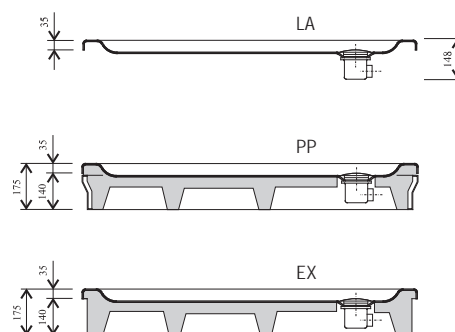

Ceny jsou uvedeny v Kč.
Doba dodání 14 dní.

Perseus 80, 90

Perseus 100

Technický popis

- Akrylátová čtvercová sprchová vanička LA, EX a PP rozměru 80, 90 a 100 cm.
- Vyrobeno z ABS/PMMA – sendvič akrylátu a ABS.
- LA – vaničky bez panelu k instalaci na nožičky (Base) nebo k zapuštění, PP – samonosná vanička s odnímatelným panelem, EX – bez panelu, určená k obložení běžnými obkladovými materiály.
- Pro vaničky PP: Panel typu „N“ pro vaničky do niky, panel typu „L“ pro vaničky do rohu – nutno objednat zvlášť!**
- Pouze v barvě bílé. Bez sifonu, otvor pro sifon o průměru 90 mm.
- Vhodná pro výrobky: ASDP3, SRV2-S, ASRV3, SDOP, BLRV2, NRKR2, NRDP2, PDOP1, PDOP2, GSRV4, GSDPS, GSD2, ESKR2, ESKPS, ESD1.