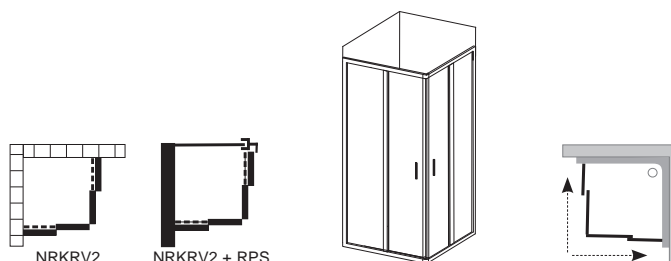

NRKRV2 - rohový sprchový kout

TYP	ROZMĚRY (mm) - montáž do rohu	ROZMĚRY (mm) - montáž s RPS	Vstup v mm	Obj. číslo	TYP + VÝPLŇ (sklo)	Cena bez DPH	Cena s DPH
NRKRV2 - 80	770-790 x 770-790 x 1900	770-790 x 770-790 x 770-790	425	1AN40100Z1	NRKRV2-80 white+transparent	10 408,33	12 490
			425	1AN40U00Z1	NRKRV2-80 satin+transparent	10 825,00	12 990
			425	1AN40100ZG	NRKRV2-80 white+grape	10 408,33	12 490
			425	1AN40U00ZG	NRKRV2-80 satin+grape	10 825,00	12 990
NRKRV2 - 90	870-890 x 870-890 x 1900	870-890 x 870-890 x 870-890	495	1AN70100Z1	NRKRV2-90 white+transparent	10 741,67	12 890
			495	1AN70U00Z1	NRKRV2-90 satin+transparent	11 158,33	13 390
			495	1AN70100ZG	NRKRV2-90 white+grape	10 741,67	12 890
			495	1AN70U00ZG	NRKRV2-90 satin+grape	11 158,33	13 390
NRKRV2 - 100	970-990 x 970-990 x 1900	970-990 x 970-990 x 970-990	565	1ANA0100Z1	NRKRV2-100 white+transparent	12 000,00	14 400
			565	1ANA0U00Z1	NRKRV2-100 satin+transparent	12 416,67	14 900
			565	1ANA0100ZG	NRKRV2-100 white+grape	12 000,00	14 400
			565	1ANA0U00ZG	NRKRV2-100 satin+grape	12 416,67	14 900

Doba dodání 14 dní.
Ceny jsou uvedeny v Kč.

Technický popis

1. Univerzální středové provedení – není pravá/levá varianta.
2. Standardní výška je 1900 mm.
3. Výrobek se montuje do obloženého rohu koupelny na vaničky RAVAK ANGELA, PERSEUS, PERSEUS PRO nebo přímo na podlahu se zabudovaným odtokovým žlabem.
4. Výrobek se skládá ze čtyř rovných skel (dvě skla tvoří posuvné dveře).

Volitelné doplňky

Vaničky → 108	Odtokové žlaby → 144	Sedátka → 146	Baterie → 250	Příslušenství → 286