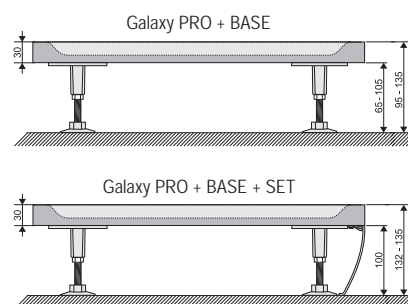

Sprchové vaničky Galaxy Pro

TYP	ROZMĚRY (mm)	Obj. číslo	TYP + provedení	Cena bez DPH	Cena s DPH
Genta Pro 90	900 x 900	XA337701010	Vanička Genta Pro-90 white	6 075,00	7 290
Genta Pro 90 SET	-	XA337001010	Panel Genta Pro-90 SET white	1 241,67	1 490
Base Galaxy Pro	-	XB2J000000N	Base Galaxy Pro	408,33	490

Ceny jsou uvedeny v Kč.
Doba dodání 14 dní.

Technický popis

1. Sprchová pětistranná vanička z litého mramoru o rozměru 90 cm.
2. Vyrobeno ze směsi dolomitu a pryskyřice, tzv. litý mramor.
3. **Montáž na nožičky s panelem: nutno objednat zvlášť čelní panel (SET s upevněním) a nožičky Base.** Výška s panelem 132-135 mm.
4. Pouze v barvě bílé.
5. Bez sifonu, otvor pro sifon o průměru 90 mm. Doporučený typ sifonu RAVAK PROFESSIONAL.
6. Vhodná pro sprchové kouty GSH3-90.

Volitelné doplňky