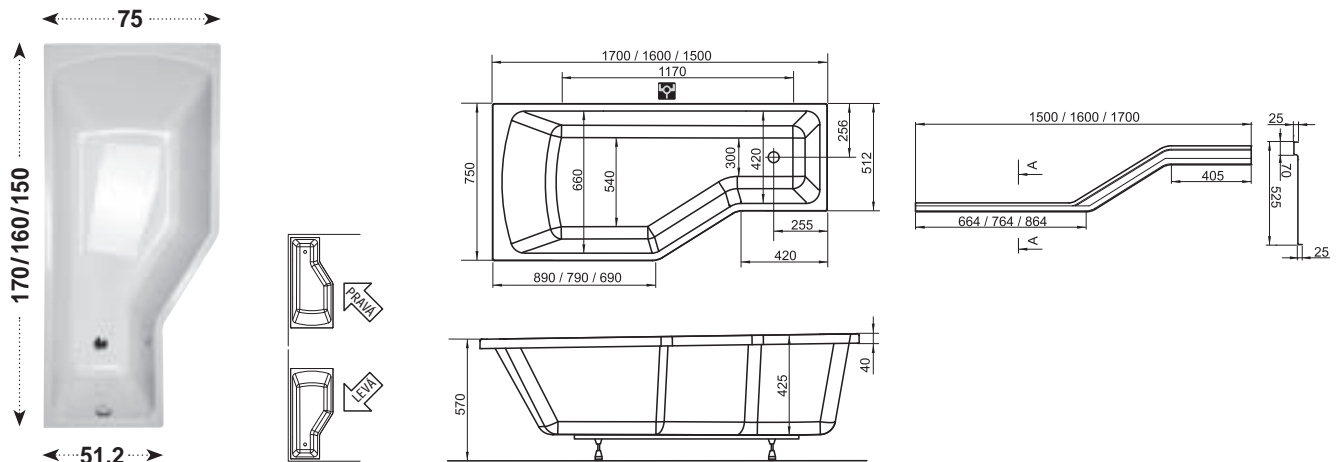

Vana Be Happy

TYP	ROZMĚRY (mm)	Obj. číslo	TYP + provedení	Cena bez DPH	Cena s DPH
BeHappy 150 L / R	1500 x 750	C121000000	Vana BeHappy 150X75 L snowwhite	6 408,33	7 690
		C151000000	Vana BeHappy 150X75 R snowwhite	6 408,33	7 690
BeHappy 160 L / R	1600 x 750	C131000000	Vana BeHappy 160X75 L snowwhite	6 658,33	7 990
		C161000000	Vana BeHappy 160X75 R snowwhite	6 658,33	7 990
BeHappy 170 L / R	1700 x 750	C141000000	Vana BeHappy 170X75 L snowwhite	6 908,33	8 290
		C171000000	Vana BeHappy 170X75 R snowwhite	6 908,33	8 290
Podpora k vaně	-	CY12000000	Podpora BeHappy	658,33	790
Panel BeHappy 150 L / R	-	CZ12100A00	Panel A čelní BeHappy 150 L snowwhite	2 741,67	3 290
		CZ15100A00	Panel A čelní BeHappy 150 R snowwhite	2 741,67	3 290
Panel BeHappy 160 L / R	-	CZ13100A00	Panel A čelní BeHappy 160 L snowwhite	2 908,33	3 490
		CZ16100A00	Panel A čelní BeHappy 160 R snowwhite	2 908,33	3 490
Panel BeHappy 170 L / R	-	CZ14100A00	Panel A čelní BeHappy 170 L snowwhite	3 075,00	3 690
		CZ17100A00	Panel A čelní BeHappy 170 R snowwhite	3 075,00	3 690
Panelkit BeHappy	-	B21200000N	Panelkit BeHappy	533,33	640

Doba dodání 14 dní.
Ceny jsou uvedeny v Kč.