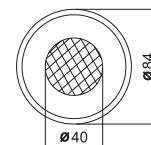

SL31 12 V / 230V