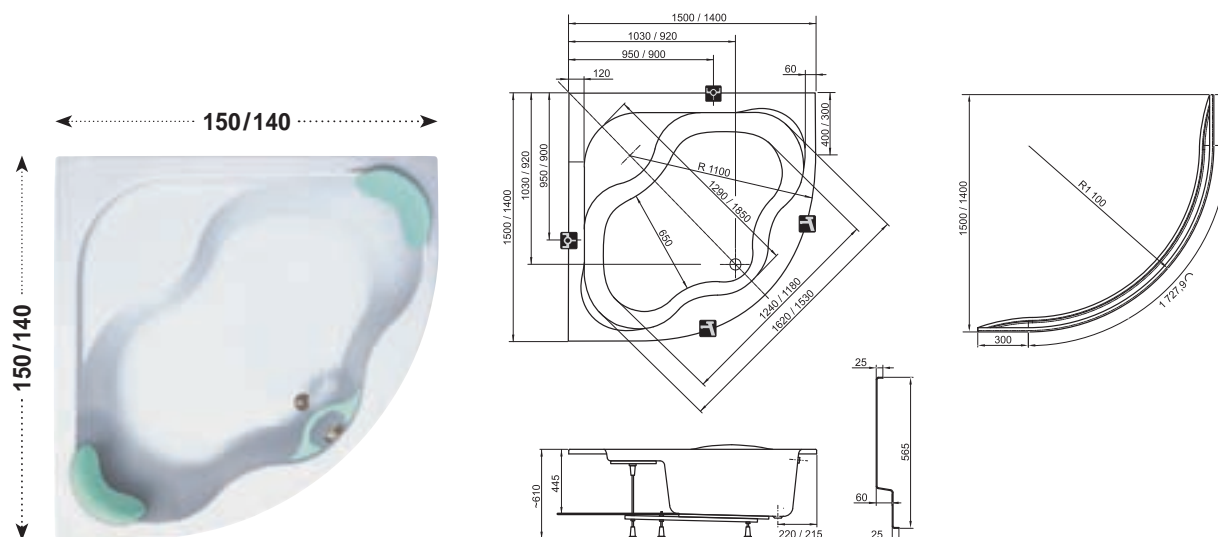

Vana Gentiana

TYP	ROZMĚRY (mm)	Obj. číslo	TYP + provedení	Cena bez DPH	Cena s DPH
Gentiana 140	1400 x 1400	CF01000000	Vana Gentiana 140x140 snowwhite	9 125,00	10 950
		CF11000000	Vana GENTIANA PU PLUS 140x140 snowwhite	14 991,67	17 990
Gentiana 150	1500 x 1500	CG01000000	Vana Gentiana 150x150 snowwhite	10 833,33	13 000
		CG11000000	Vana GENTIANA PU PLUS 150x150 snowwhite	16 658,33	19 990
Podpora k vaně	-	CYF0000000	Podpora Gentiana Triangle	1 075,00	1 290
Panel Gentiana 140	-	CZF1000AN0	Panel A Gentiana N 140 cm snowwhite	3 325,00	3 990
Panel Gentiana 150	-	CZG1000AN0	Panel A Gentiana N 150 cm snowwhite	3 325,00	3 990
Panelkit Gentiana	-	B24000000N	Panelkit Gentiana	250,00	300

Doba dodání 14 dní.
Ceny jsou uvedeny v Kč.