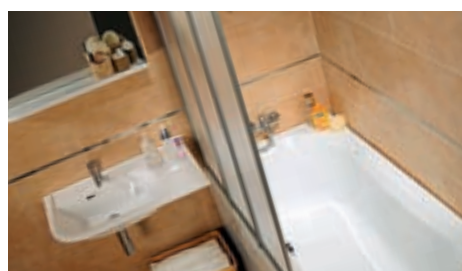

Volitelné doplňky

Fresia

Obdélníková vana

Praktické vanové zástěny

Čisté linie

Jemný design klasického stylu se neokouká.

Pohodlná vana

Optimální pohodlí a relaxaci při koupání zaručuje její tvar i rozměr 170x80 cm.