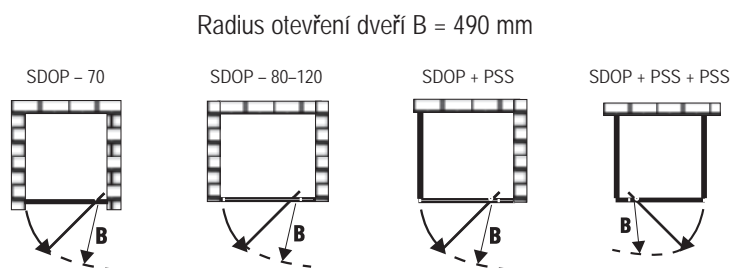

• = doba dodání 6 týdnů
 oslatní = doba dodání 14 dní
 Ceny jsou uvedeny v Kč.

SDOP - 70

SDOP - 80-120

Technický popis

- Vstup z pravé nebo levé strany otočením koutu při montáži o 180°.
- Standardní výška je 1850 mm.
- Výrobek se montuje do obložené niky koupelny na vaničky RAVAK ANETA, ANGELA, PERSEUS, PERSEUS PRO, GIGANT PRO nebo přímo na podlahu se zabudovaným odtokovým žlabem.
- Výrobky v šířce 80-120 cm jsou tvořeny jedním pevným a jedním otočným dílem. V šířce 700 mm jsou tvořeny nosným rámem, ve kterém jsou na předsazeném závěsu otočné dveře.
- Lze kombinovat pouze s pevnou stěnou PSS (shodná výška): s jednou stěnou vytvoříte kout ve tvaru „L“, se dvěma stěnami kout ve tvaru „U“.
- Přizpůsobení stavebnímu otvoru nastavovacími profily NPS (pro výšku 1850 mm).